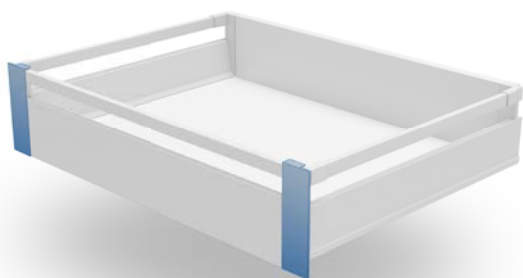

Inner front connector medium / Złączka frontu wewnętrznego średnia

new

PB-MBPRO-WEWMOCB1	white biały	steel stal
PB-MBPRO-WEWMOCB-30	gray szary	
PB-MBPRO-WEWMOCB	anthracite antracyt