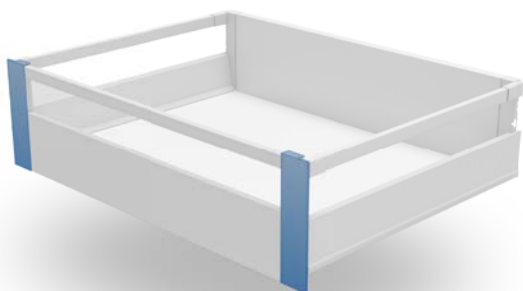

Front connector 167 „D” / Złączka frontu 167 „D”

new

PB-MBPRO-WEWMOCD1	white biały	steel stal
PB-MBPRO-WEWMOCD-30	gray szary	
PB-MBPRO-WEWMOCD	anthracite antracyt