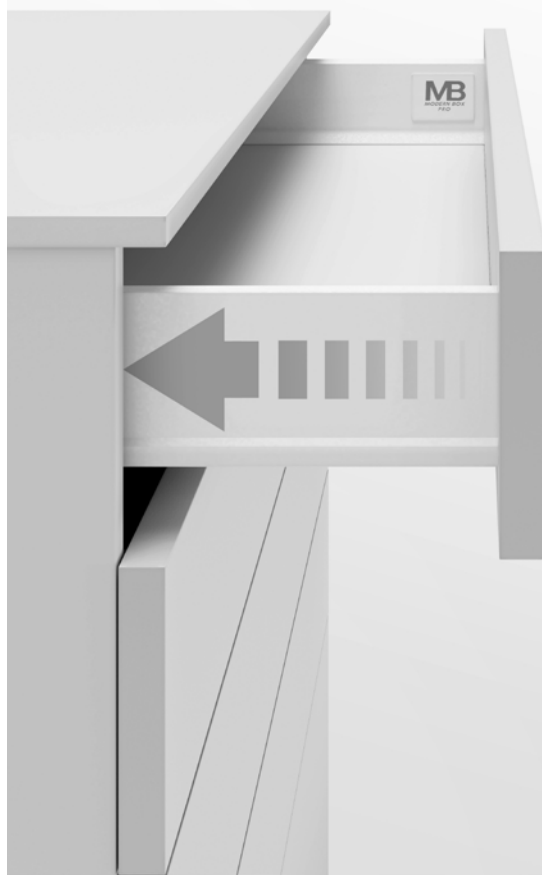

Cichy domyk

Zastosowanie mechanizmu cichego domyku gwarantuje bezszelestne użytkowanie o każdej porze dnia i nocy.