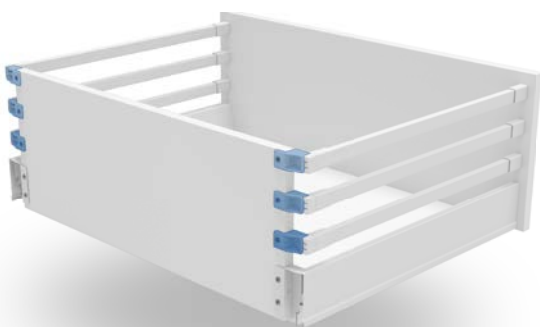

Back panel connector for rails, additional / Mocowanie relingu do podwyższonej ścianki tylnej

new

PB-MBPRO-MOCRELYL1	white biały	steel stal
PB-MBPRO-MOCRELYL-30	gray szary	
PB-MBPRO-MOCRELYL	anthracite antracyt