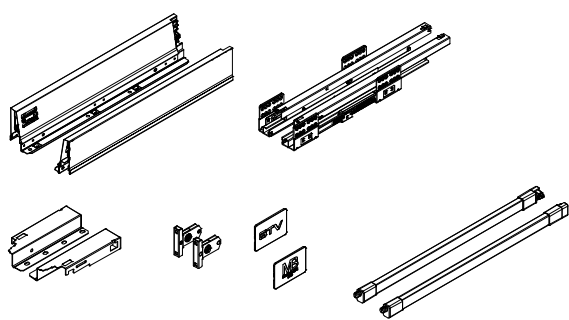

Medium drawer set B / Komplet szuflady średniej B

MODERN BOX PRO

new

H135