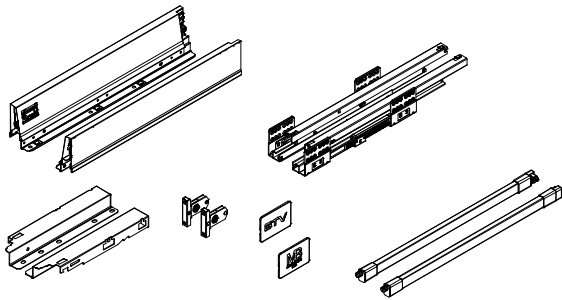

High drawer set C / Komplet szuflady wysokiej C

MODERN BOX PRO

new

H199