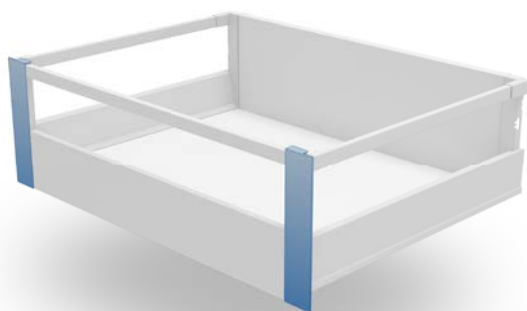

Inner front connector high / Złączka frontu wewnętrznego wysoka

new

PB-MBPRO-WEWMOCC1	white biały	steel stal
PB-MBPRO-WEWMOCC-30	gray szary	
PB-MBPRO-WEWMOCC	anthracite antracyt