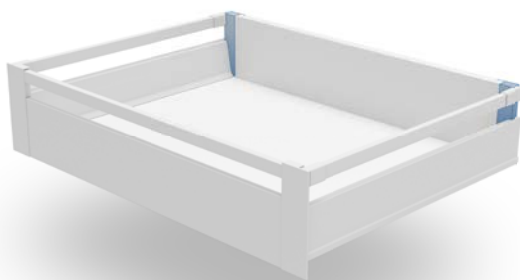

new

PB-MBPRO-ZLATYLA1	white biały	steel stal
PB-MBPRO-ZLATYLA-30	gray szary	
PB-MBPRO-ZLATYLA	anthracite antracyt	

Back panel connector medium / Złączka ścianki tylnej średnia

new

PB-MBPRO-ZLATYLB1	white biały	steel stal
PB-MBPRO-ZLATYLB-30	gray szary	
PB-MBPRO-ZLATYLB	anthracite antracyt	