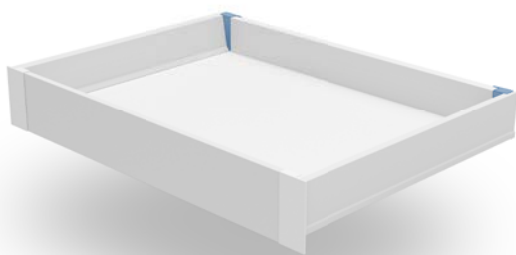

Back panel connector low / Złączka ścianki tylnej niska

new

PB-MBPRO-ZLATYLA1	white biały	steel stal
PB-MBPRO-ZLATYLA-30	gray szary	
PB-MBPRO-ZLATYLA	anthracite antracyt