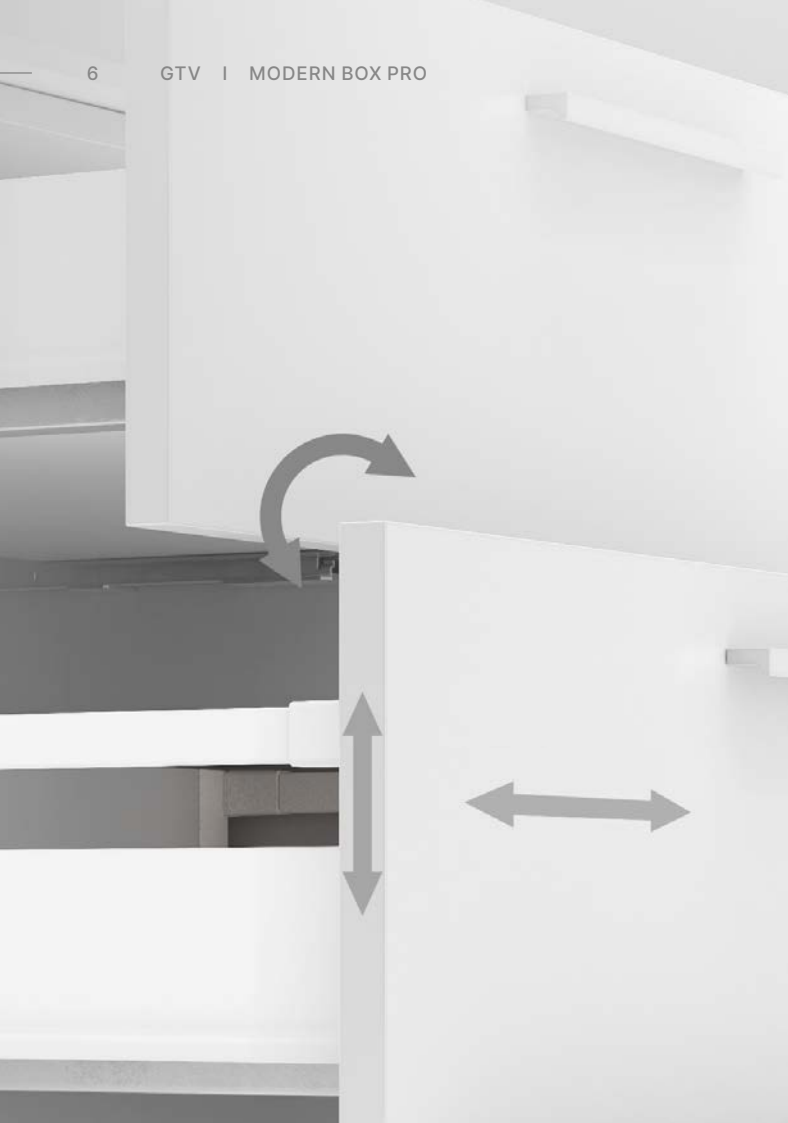

A response to growing customer needs.

The MODERN BOX PRO drawer system is the perfect solution for both small, compact kitchens and spacious interiors. With four available heights, it can be easily adjusted to individual needs, meeting the expectations of even the most demanding users. MODERN BOX PRO ensures user comfort and flexibility in arrangements.

en ←

Precise adjustment in 3 dimensions

Easy installation thanks to precise inner adjustment, allowing for drawer customization through front tilt adjustment using a railing in B, C, and D drawers, as well as vertical and horizontal correction within a range of ± 1.5 mm.

pl ←

Precyzyjna regulacja w 3 płaszczyznach

Łatwy montaż dzięki precyzyjnej regulacji wewnętrznej, możliwość dopasowania szuflady dzięki regulacji pochylenia frontu przy pomocy relingu regulacji w szufladach B, C, D oraz korekcie pionowej i poziomej w zakresie $\pm 1,5$ mm.