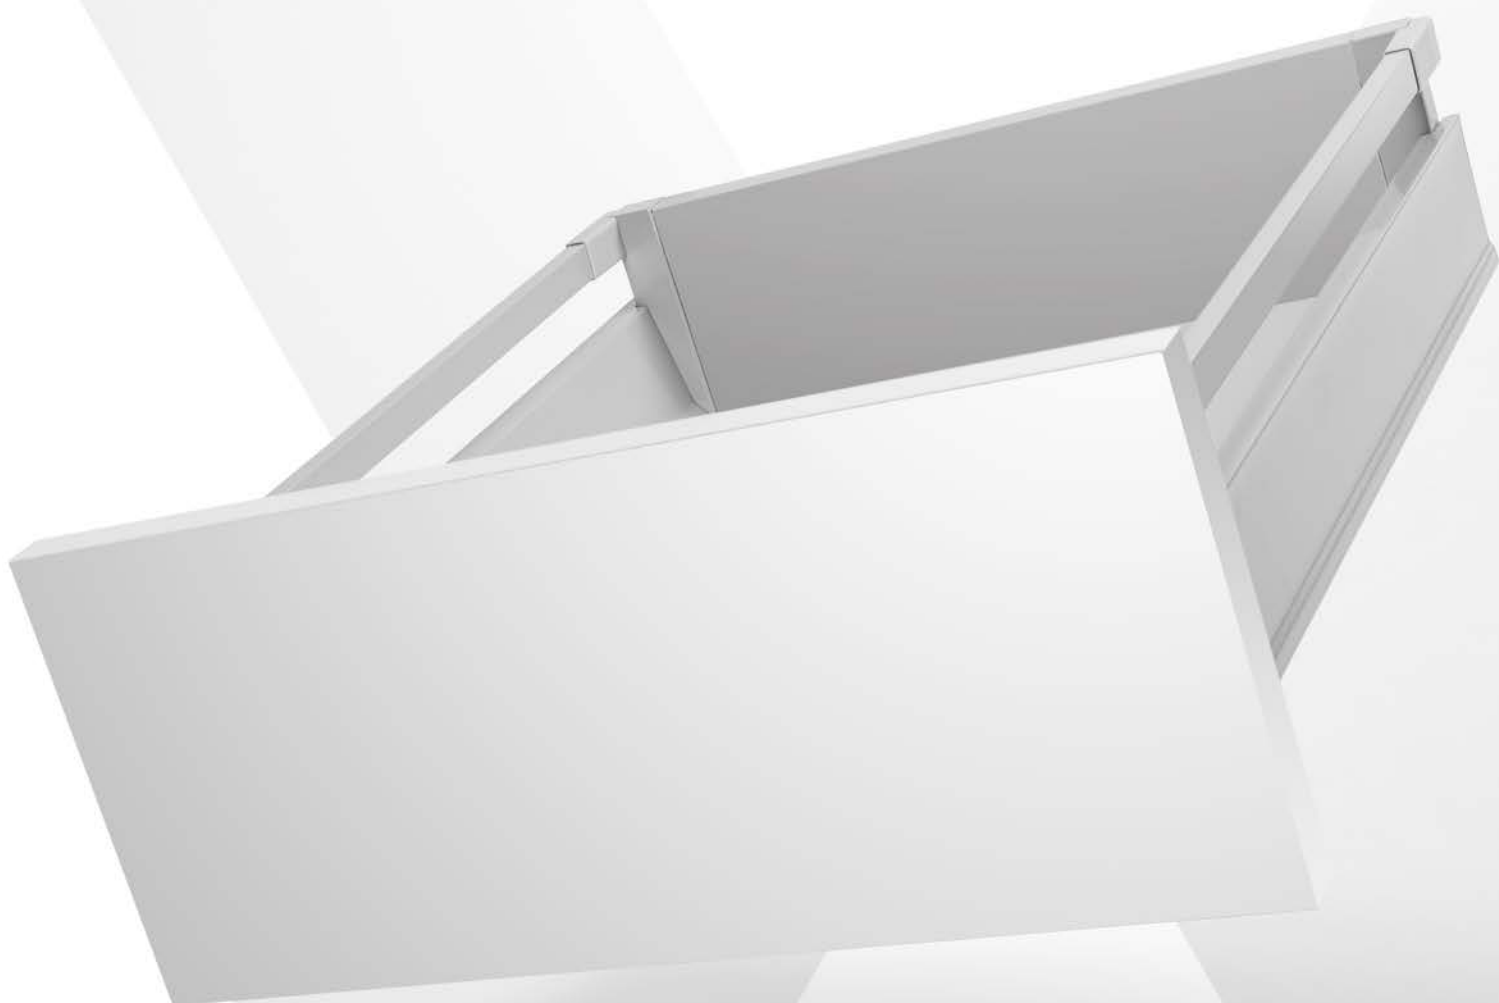

GTV

drawer system

MODERN BOX PRO

system szuflad **MODERN BOX PRO**

MODERN BOX PRO

A modern solution for every kitchen type

Nowoczesne rozwiązanie dla każdego rodzaju kuchni

en ←

A response to growing customer needs.

The MODERN BOX PRO drawer system is the perfect solution for both small, compact kitchens and spacious interiors. With four available heights, it can be easily adjusted to individual needs, meeting the expectations of even the most demanding users. MODERN BOX PRO ensures user comfort and flexibility in arrangements.

pl ←

Odpowiedź na rosnące potrzeby klientów.

System szuflad MODERN BOX PRO to idealne rozwiązanie zarówno dla małych, kompaktowych kuchni, jak i przestronnych wnętrz. Dzięki czterem dostępnym wysokościami można łatwo dopasować je do własnych potrzeb, spełniając oczekiwania nawet najbardziej wymagających użytkowników. MODERN BOX PRO zapewnia komfort użytkowania oraz elastyczność w aranżacjach.