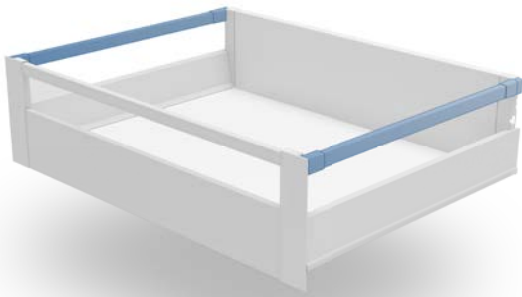

Longitudinal drawer rail / Reling wzdłużny

new

PB-MBPRO-RELKW300-10	300	white biały
PB-MBPRO-RELKW350-10	350	
PB-MBPRO-RELKW400-10	400	
PB-MBPRO-RELKW450-10	450	
PB-MBPRO-RELKW500-10	500	
PB-MBPRO-RELKW550-10	550	
PB-MBPRO-RELKW300-30	300	grey szary
PB-MBPRO-RELKW350-30	350	
PB-MBPRO-RELKW400-30	400	
PB-MBPRO-RELKW450-30	450	
PB-MBPRO-RELKW500-30	500	
PB-MBPRO-RELKW550-30	550	
PB-MBPRO-RELKW300	300	anthracite antracyt
PB-MBPRO-RELKW350	350	
PB-MBPRO-RELKW400	400	
PB-MBPRO-RELKW450	450	
PB-MBPRO-RELKW500	500	
PB-MBPRO-RELKW550	550