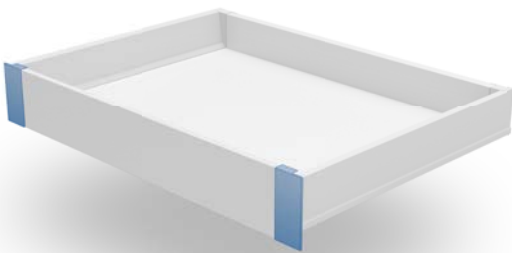

Inner front connector, low / Złączka frontu wewnętrznego, niska

new

PB-MBPRO-WEWMOCA1	white biały	plastic tworzywo
PB-MBPRO-WEWMOCA-30	gray szary	
PB-MBPRO-WEWMOCA	anthracite antracyt