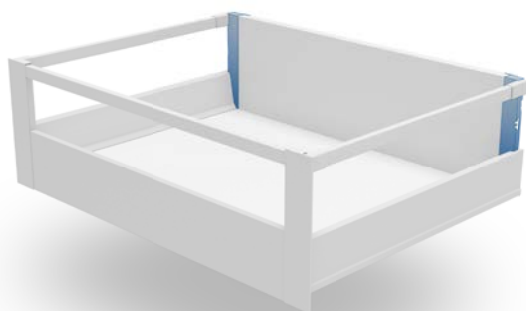

Back panel connector high / Złączka ścianki tylnej wysoka

new

PB-MBPRO-ZLATYLC1	white biały	steel stal
PB-MBPRO-ZLATYLC-30	gray szary	
PB-MBPRO-ZLATYLC	anthracite antracyt