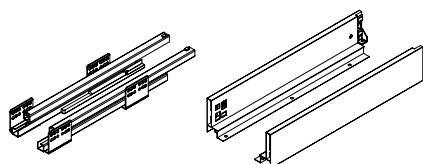

Low drawer set A / Komplet szuflady niskiej A

AXIS PRO

push to open

new

H86