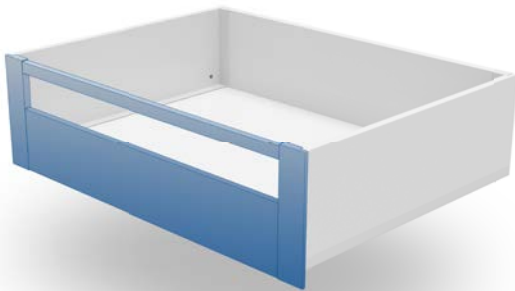

Set for high inside drawer / Zestaw do szuflady wewnętrznej wysokiej

new