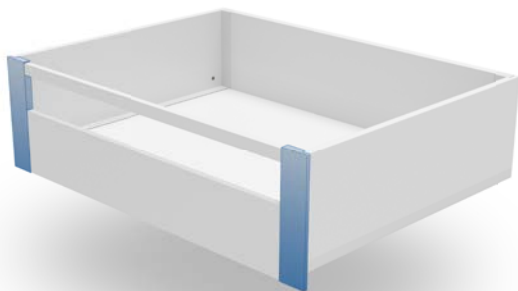

Inner front connector high / Złączka frontu wewnętrznego wysoka

new

PB-AXISPRO-WEWMOCC1	white biały	steel stal
PB-AXISPRO-WEWMOCC	anthracite antracyt	
PB-AXISPRO-WEWMOCC2	black czarny