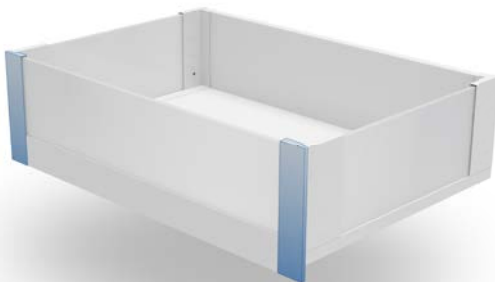

Inner front connector high / Złączka frontu wewnętrznego wysoka

new

PB-AXISPRO-GLASS-WEWMOCC1	white biały	steel stal
PB-AXISPRO-GLASS-WEWMOCC	anthracite antracyt	
PB-AXISPRO-GLASS-WEWMOCC2	black czarny