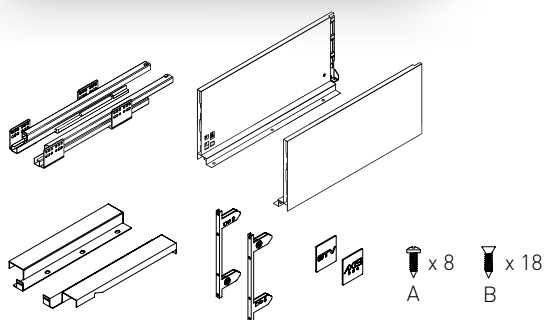

Extra high drawer set D / Komplet szuflady bardzo wysokiej D

AXIS PRO

soft close

new

H200