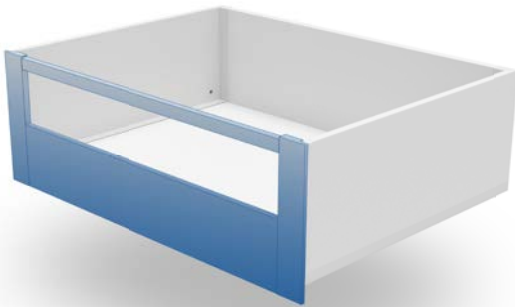

Set for very extra inside drawer / Zestaw do szuflady wewnętrznej bardzo wysokiej

new