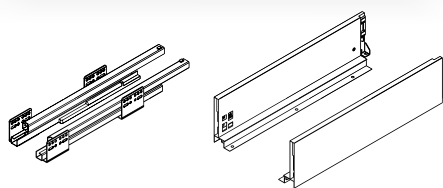

Medium drawer set B / Komplet szuflady średniej B

AXIS PRO

push to open

H120

A

B

	L mm	
PB-AXISPRO-P20-KPL300B	300	white biały
PB-AXISPRO-P20-KPL350B	350	
PB-AXISPRO-P20-KPL400B	400	
PB-AXISPRO-P20-KPL450B	450	
PB-AXISPRO-P20-KPL500B	500	
PB-AXISPRO-P20-KPL550B	550	
PB-AXISPRO-P20-KPL300B1	300	anthracite antracyt
PB-AXISPRO-P20-KPL350B1	350	
PB-AXISPRO-P20-KPL400B1	400	
PB-AXISPRO-P20-KPL450B1	450	
PB-AXISPRO-P20-KPL500B1	500	
PB-AXISPRO-P20-KPL550B1	550	
PB-AXISPRO-SYNCHRO-P20	1100	-
PB-SYN-P20-MOC	-	-