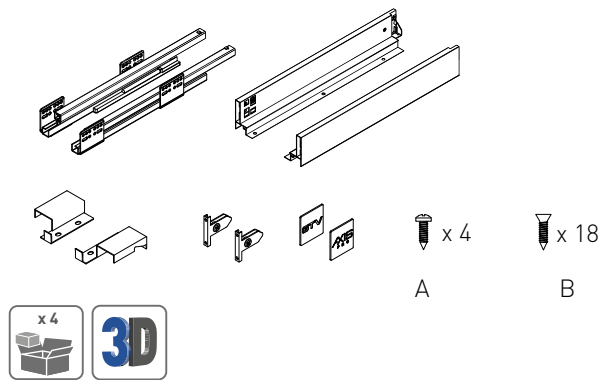

Extra low drawer set / Komplet szuflady ekstra niskiej

AXIS PRO

soft close

H69

PB-AXISPRO-KPL69-450-10	450	white biały
PB-AXISPRO-KPL69-500-10	500	
PB-AXISPRO-KPL69-450-60	450	anthracite antracyt
PB-AXISPRO-KPL69-500-60	500