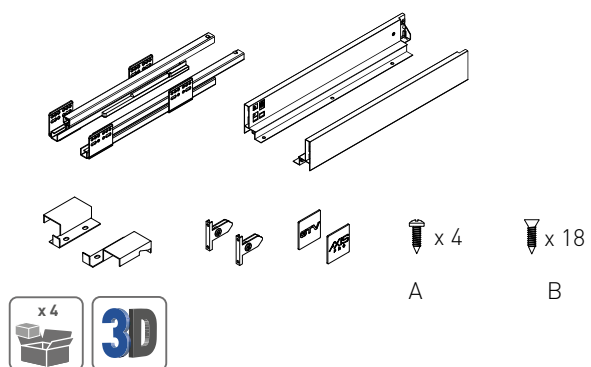

Extra low drawer set / Komplet szuflady ekstra niskiej

AXIS PRO

push to open

new

H69

PB-AXISPRO-P20-KPL69-450-10	450	white biały
PB-AXISPRO-P20-KPL69-500-10	500	
PB-AXISPRO-P20-KPL69-450-60	450	anthracite antracyt
PB-AXISPRO-P20-KPL69-500-60	500	
PB-AXISPRO-SYNCHRO-P20	1100	-
PB-SYN-P20-MOC	-	-