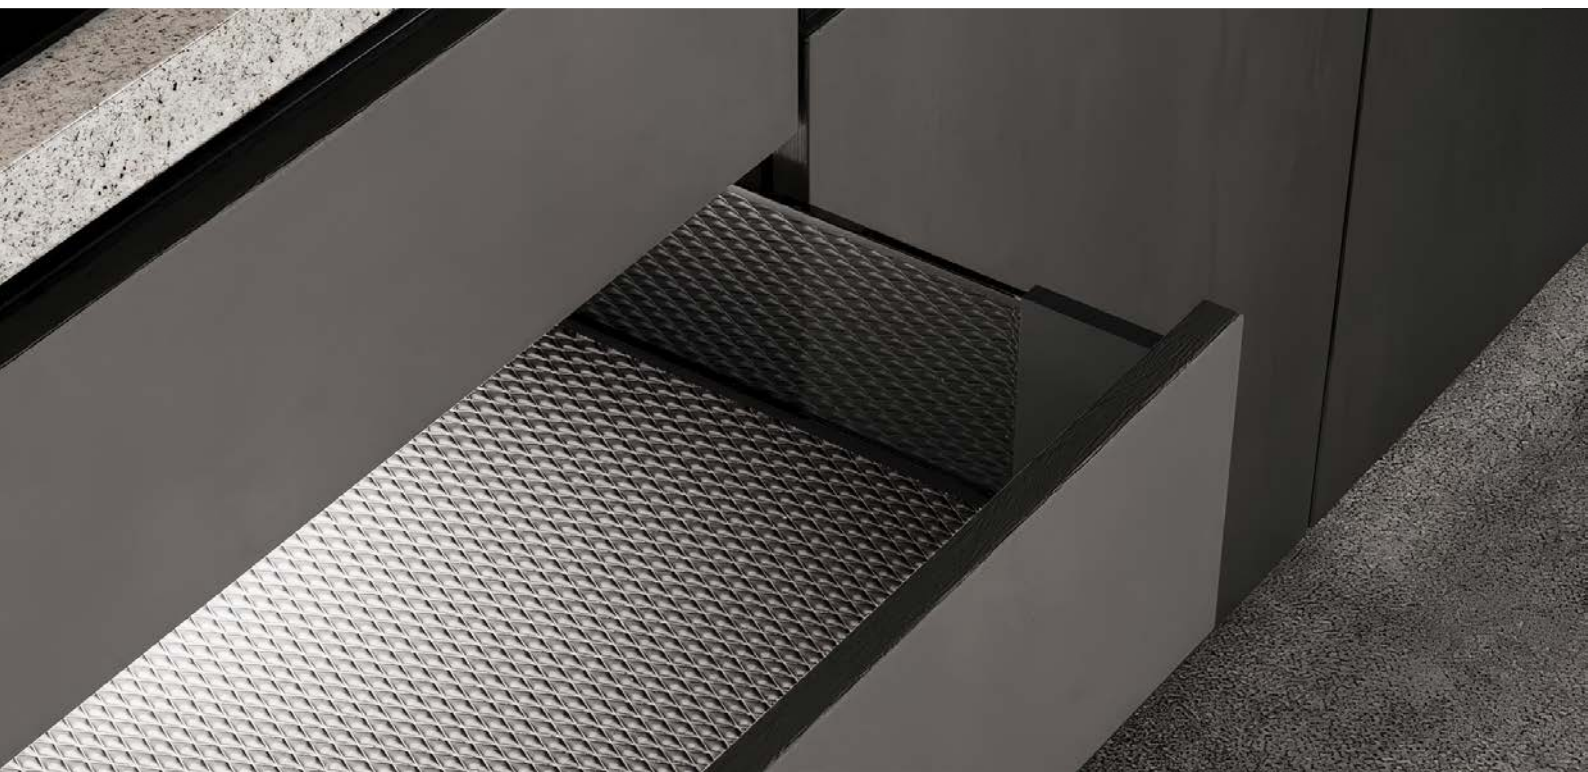

PB-AXISPRO-GLASS-KPL300A1	300	white biały	
PB-AXISPRO-GLASS-KPL350A1	350		
PB-AXISPRO-GLASS-KPL400A1	400		
PB-AXISPRO-GLASS-KPL450A1	450		
PB-AXISPRO-GLASS-KPL500A1	500		
PB-AXISPRO-GLASS-KPL550A1	550		
PB-AXISPRO-GLASS-KPL300A	300	anthracite antracyt	
PB-AXISPRO-GLASS-KPL350A	350		
PB-AXISPRO-GLASS-KPL400A	400		
PB-AXISPRO-GLASS-KPL450A	450		
PB-AXISPRO-GLASS-KPL500A	500		
PB-AXISPRO-GLASS-KPL550A	550		
PB-AXISPRO-GLASS-KPL300A2	300	black czarny	
PB-AXISPRO-GLASS-KPL350A2	350		
PB-AXISPRO-GLASS-KPL400A2	400		
PB-AXISPRO-GLASS-KPL450A2	450		
PB-AXISPRO-GLASS-KPL500A2	500		
PB-AXISPRO-GLASS-KPL550A2	550