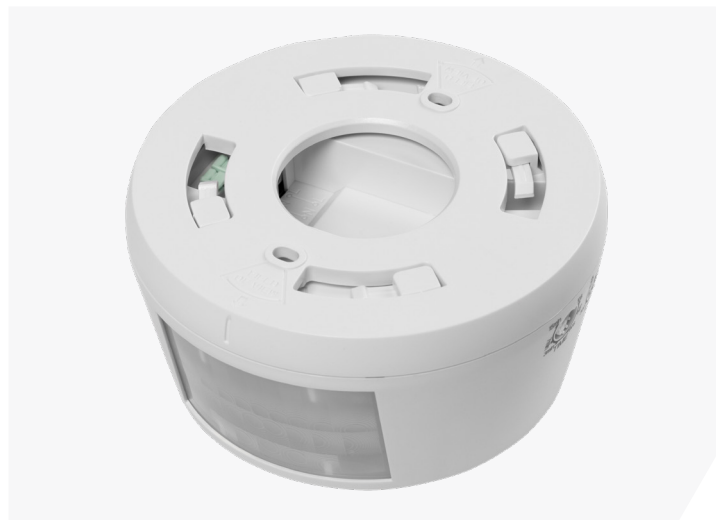

LED max	max		
CR-CR21000-00	1000 Bt	2000 Bt	190 g	5902801496998

- 220-240 V
  50-60 Hz
- IP20
- inside
- -20°C
  +40°C
- OUTPUT
  2000 W
  MAX
- OUTPUT
  LED
  1000 W
  MAX
- 360°
- Ø30 m
- 2,2-4 m
- connection
- PLASTIC
- 190g
- 3-2000
  LUX
- 10s-7min
  Time delay