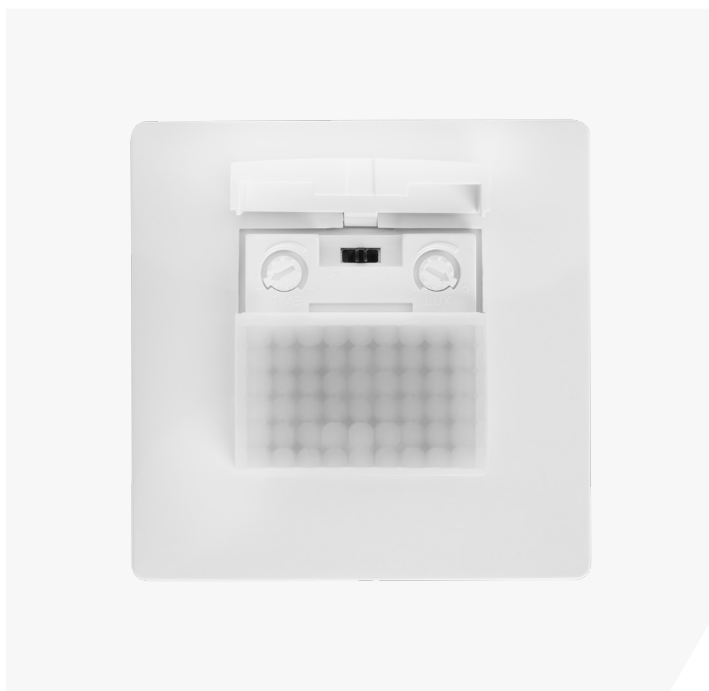

LED max	max		
CR-CR20000-00	200 Bt	500 Bt	100 g	5902801496974

- 220-240 V
  50-60 Hz
- IP20
- inside
- -20°C
  +40°C
- OUTPUT
  500 W
  MAX
- OUTPUT
  LED
  200 W
  MAX
- 120°
- Ø10 m
- 1-1,8 m
- 2,5 mm
- PLASTIC
- 100g
- 3-2000
  LUX
- + -
  SENS
- 10 s-7 min
  Time delay