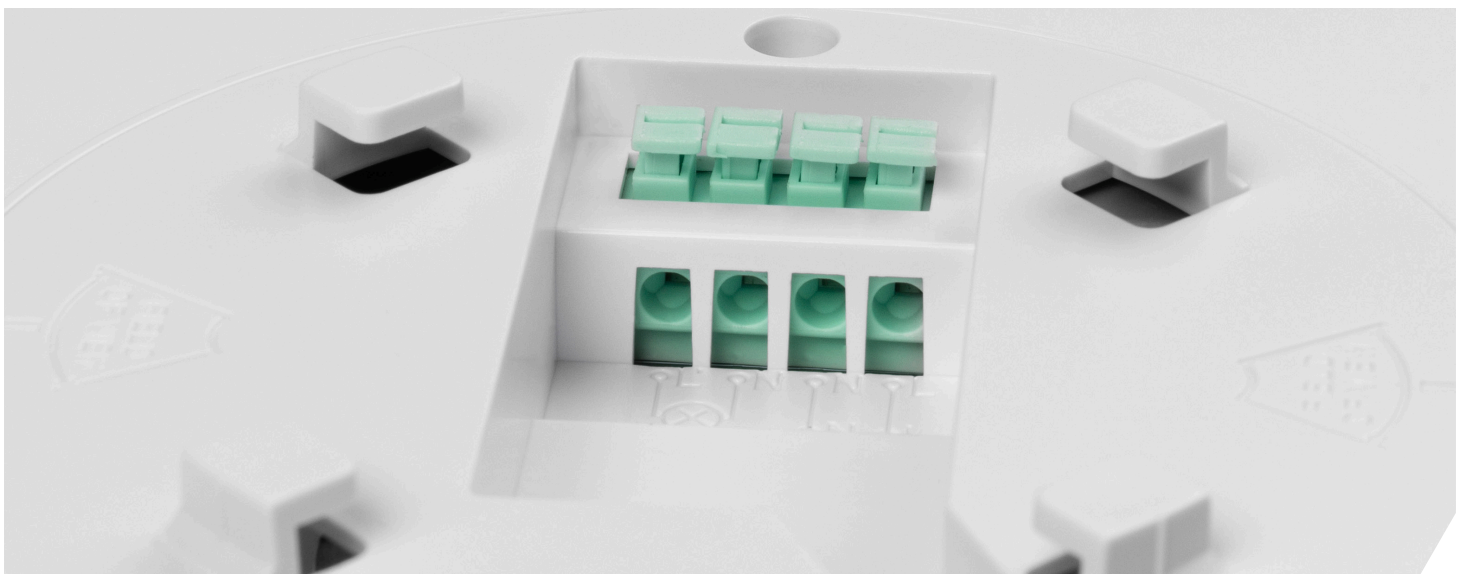

LED max	max		
CR-CR21000-00	1000 Bt	2000 Bt	190 g	5902801496998

- 220-240 V
  50-60 Hz
- IP20
- inside
- -20°C
  +40°C
- OUTPUT
  2000 W
  MAX
- OUTPUT
  LED
  1000 W
  MAX
- 360°
- Ø30 m
- 2,2-4 m
- connection
- PLASTIC
- 190g
- 3-2000
  LUX
- 10s-7min
  Time delay