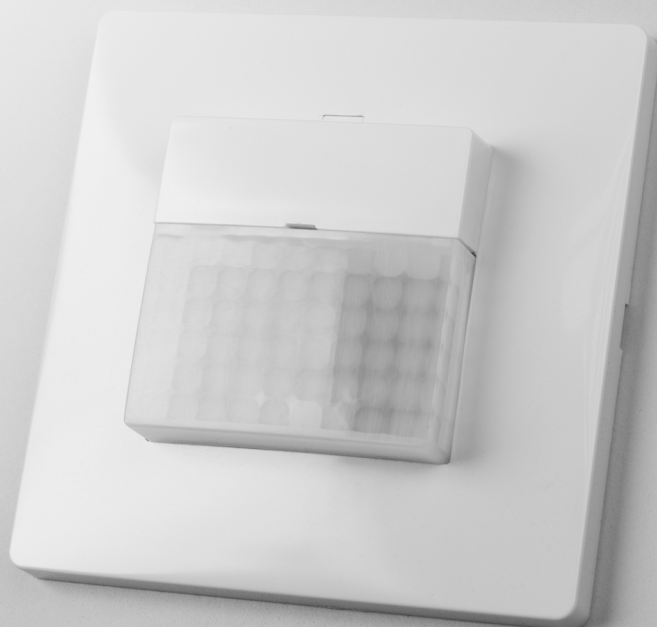

CR-CR22000-00

	 LED max	 max		
CR-CR22000-00	600 W	1200 W	65 g	5902801497018

Pohybový senzor

CR-21

- Dosah a úhel detekce: Detekce pohybu až 30 metrů s úhlem detekce 360 stupňů, který poskytuje plné pokrytí vybrané oblasti.
- Nastavitelná nastavení: Možnost upravit citlivost detekce, senzor denního světla a dobu přidržení osvětlení.
- 5 let záruka.

PIR pohybový senzor

CR-20

- Pohybový senzor CR-20 je určen pro montáž na stěnu do standardních propojovacích krabic.
- Senzor detekuje pohyb v dosahu až 10 metrů a úhel detekce je 120 stupňů, což zajišťuje efektivní pokrytí sledovaného prostoru.
- Senzor má možnost upravit citlivost detekce, senzor denního světla a dobu udržení světla, takže uživatel může přizpůsobit zařízení individuálním potřebám.
- 5 let záruka.