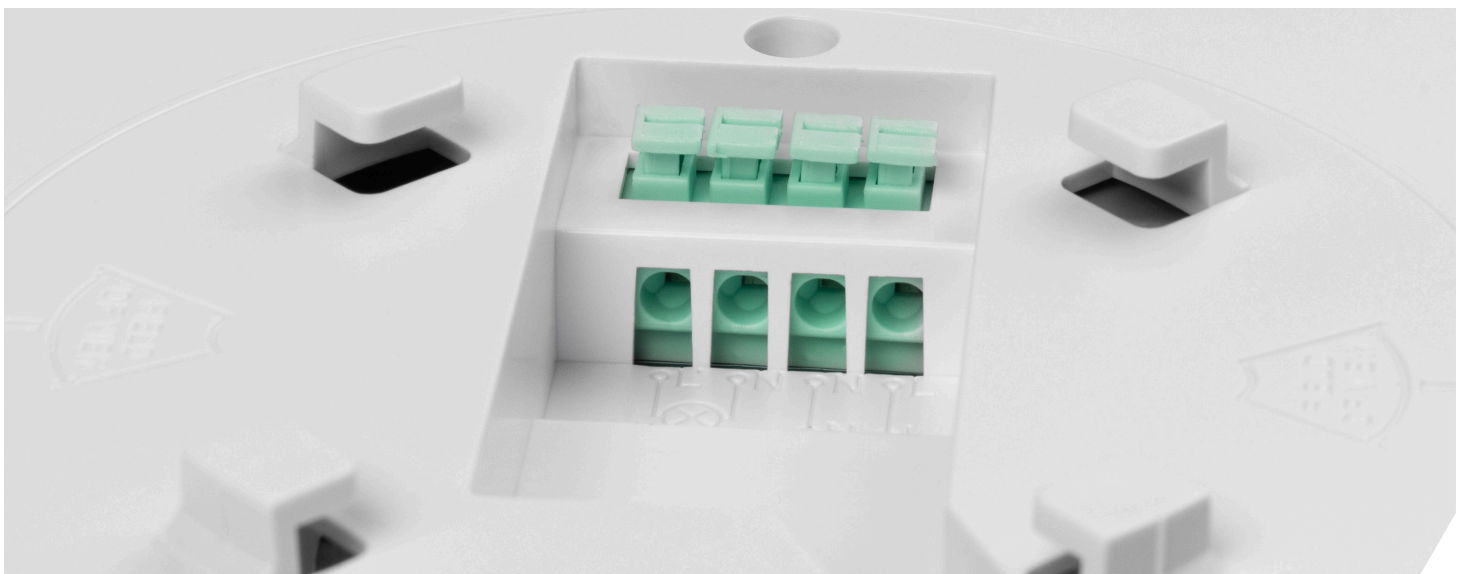

PIR pohybový senzor

CR-20

- Pohybový senzor CR-20 je určen pro montáž na stěnu do standardních propojovacích krabic.
- Senzor detekuje pohyb v dosahu až 10 metrů a úhel detekce je 120 stupňů, což zajišťuje efektivní pokrytí sledovaného prostoru.
- Senzor má možnost upravit citlivost detekce, senzor denního světla a dobu udržení světla, takže uživatel může přizpůsobit zařízení individuálním potřebám.
- 5 let záruka.