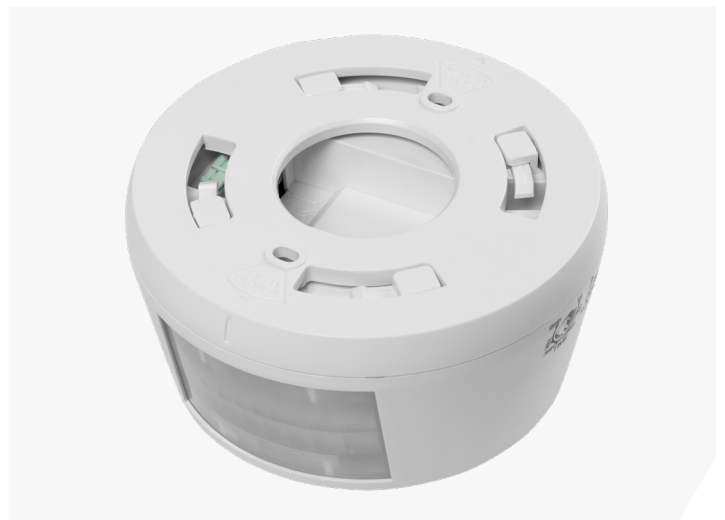

Světlo LED

NELI

- Výrobek má 3letou záruku.
- Reflektor je vybaven 1,5 metrovým kabelem zakončeným zástrčkou.
- Funkce nastavení sklonu umožňuje uživateli optimálně nasměrovat světelný paprsek tam, kde je to nejvíce potřeba.

LD-NELI30WP-64

LD-NELI50WP-64

				
LD-NELI30WP-64	30 W	2700 lm	670 g	5902801467431
LD-NELI50WP-64	50 W	4500 lm	780 g	5902801467479

LED fasádní svítidlo **NICEA**

- Svítidlo se vyznačuje moderním, minimalistickým designem, dokonale ladícím s moderním i klasickým architektonickým designem.
- Osvětluje celou jeho přední plochu, což zajišťuje rovnoměrné, neutrální osvětlení (4000 K) s vysokým světelným tokem (1900 lm).
- Má vestavěný pohybový senzor s dosahem až 9 metrů a úhlem 140 stupňů, což umožňuje nastavit dobu svícení a citlivost senzoru.

CR-CR22000-00

	 LED max	 max		
CR-CR22000-00	600 W	1200 W	65 g	5902801497018

Pohybový senzor

CR-21

- Dosah a úhel detekce: Detekce pohybu až 30 metrů s úhlem detekce 360 stupňů, který poskytuje plné pokrytí vybrané oblasti.
- Nastavitelná nastavení: Možnost upravit citlivost detekce, senzor denního světla a dobu přidržení osvětlení.
- 5 let záruka.

PIR pohybový senzor

CR-20

- Pohybový senzor CR-20 je určen pro montáž na stěnu do standardních propojovacích krabic.
- Senzor detekuje pohyb v dosahu až 10 metrů a úhel detekce je 120 stupňů, což zajišťuje efektivní pokrytí sledovaného prostoru.
- Senzor má možnost upravit citlivost detekce, senzor denního světla a dobu udržení světla, takže uživatel může přizpůsobit zařízení individuálním potřebám.
- 5 let záruka.