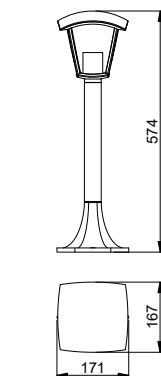

OS-MARINAP-00