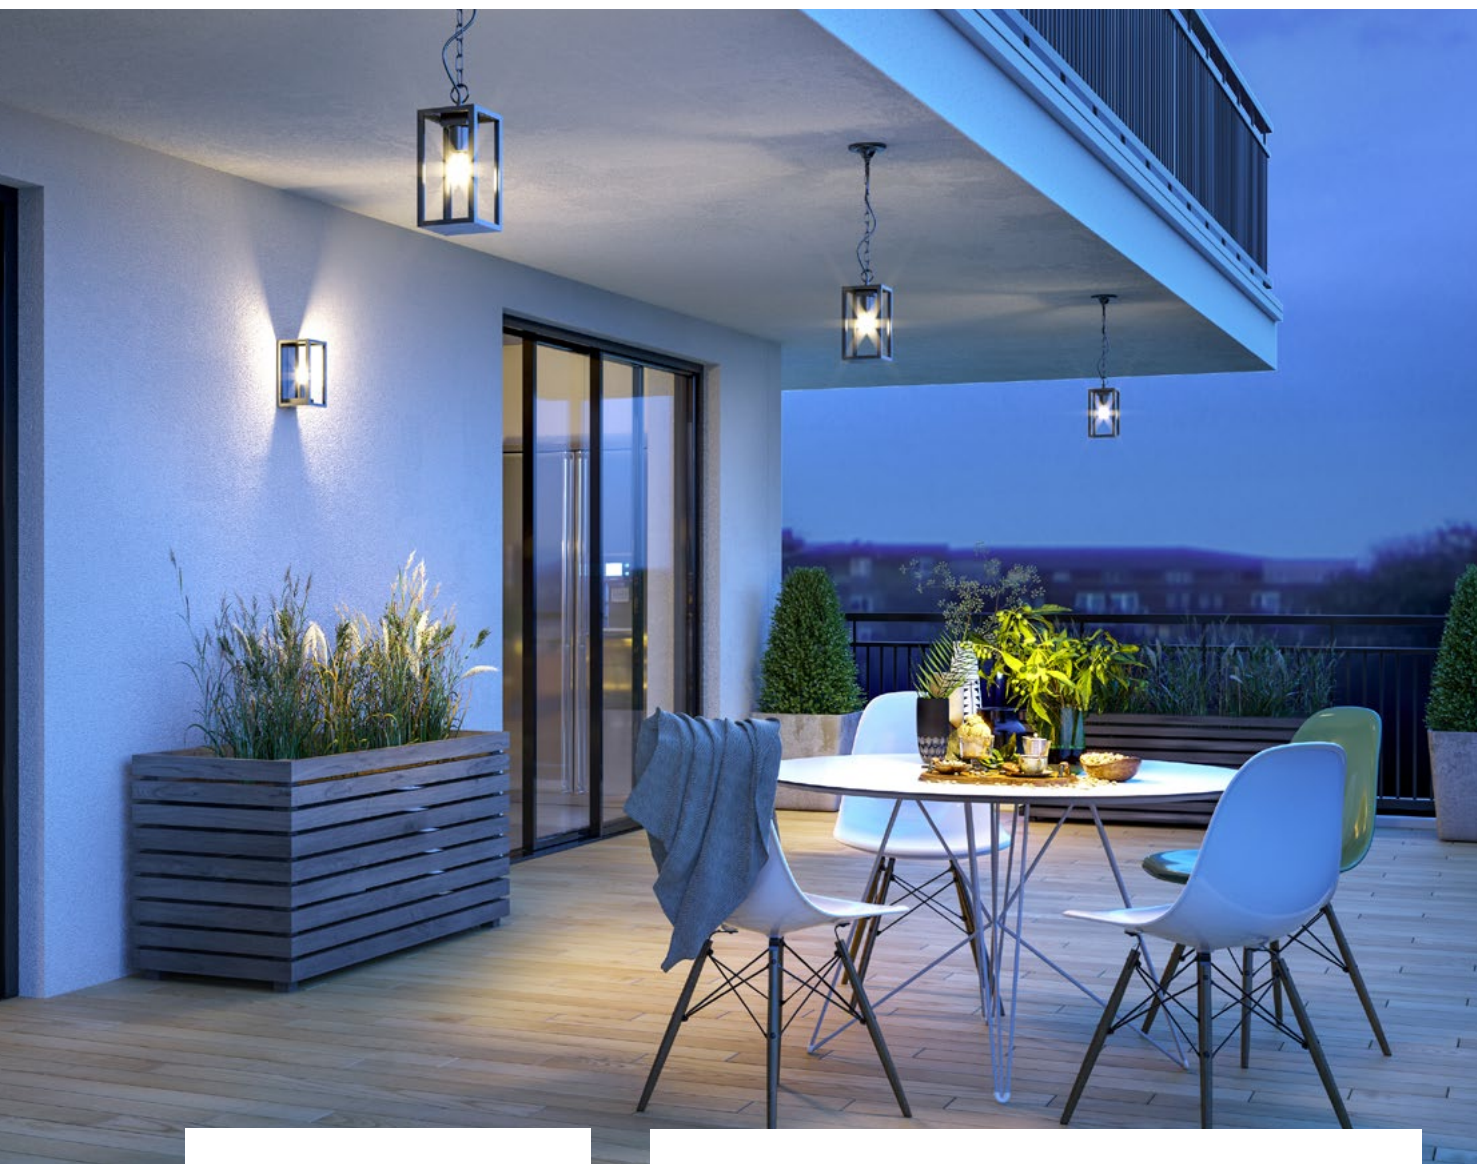

Ventana можно повесить на декоративную цепочку или закрепить на стене здания.