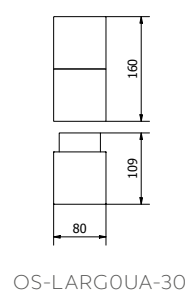

LARGO

Геометрические формы являются отличительной чертой современного дизайна, которую архитекторы чаще всего выбирают в течение вот уже многих сезонов. Светильники LARGO идеально подходят для обустройства современных садов и фасадов зданий. Молочный рассеиватель, сделанный из прочного поликарбоната, эффективно смягчает и рассеивает свет. Источником света может быть любая лампочка с цоколем E27 мощностью не более 25 Вт. Благодаря этому каждый пользователь может выбрать наиболее подходящую мощность и цвет света.

NEW

OS-LARG0UA-30	OS-LARGP40-30	OS-LARGP80-30	OS-LARGP40G-30	OS-LARGP36G-30	OS-LARGP40P-30*
max 15 W		серый			
5902801335259	5902801335686	5902801335990	5902801336232	5902801337055	5902801336997