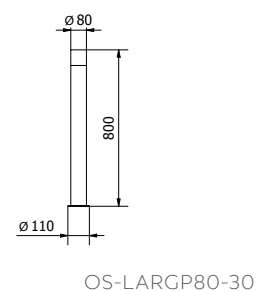

LARGO

Геометрические формы являются отличительной чертой современного дизайна, которую архитекторы чаще всего выбирают в течение вот уже многих сезонов. Светильники LARGO идеально подходят для обустройства современных садов и фасадов зданий. Молочный рассеиватель, сделанный из прочного поликарбоната, эффективно смягчает и рассеивает свет. Источником света может быть любая лампочка с цоколем E27 мощностью не более 25 Вт. Благодаря этому каждый пользователь может выбрать наиболее подходящую мощность и цвет света.

NEW

OS-LARG0UA-30	OS-LARGP40-30	OS-LARGP80-30	OS-LARGP40G-30	OS-LARGP36G-30	OS-LARGP40P-30*
max 15 W		серый			
5902801335259	5902801335686	5902801335990	5902801336232	5902801337055	5902801336997