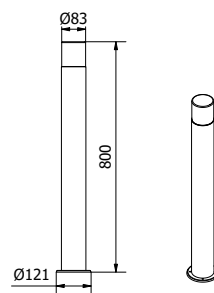

OS-CORP80-30