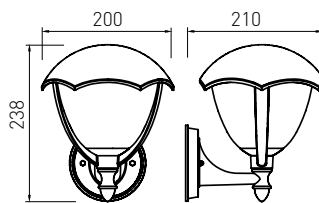

OS-GRA0UA-00