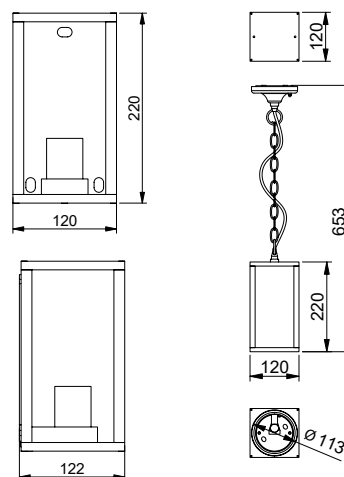

OS-VENTANAH-00

OS-VENTANAU-A-00

OS-VENTANAH-00  
OS-VENTANAU-A-00

OS-VENTANAH-00	max 20 W	чернить	5902801225055
OS-VENTANAU-A-00			5902801282423

Ventana можно повесить на декоративную цепочку или закрепить на стене здания.