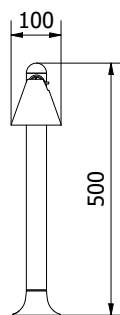

OS-USTIP40-30