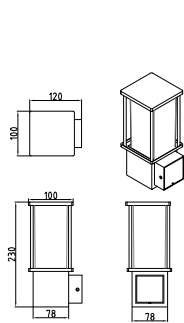

OS-KEMIOUA-30