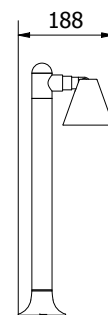

OS-USTIP80-30

OS-USTIP40-30

OS-USTI0UD-30

OS-USTIP40-30

OS-USTIP80-30

OS-USTI0UD-30

OS-USTI0UD-30	max 25 W	серый	5902801335327
OS-USTIP40-30			5902801335273
OS-USTIP80-30			5902801335396