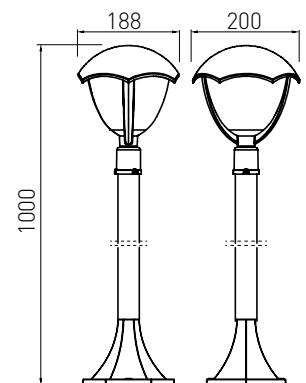

OS-GRA00P-00

OS-GRA0DA-00	max 60 W	чернить	5901867199133	
OS-GRA0UA-00			5901867199157	
OS-GRA00P-00			5901867199119	
OS-GRA31P-00			5902801337390