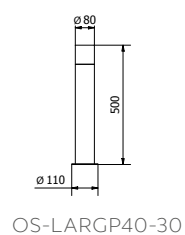

LARGO

Геометрические формы являются отличительной чертой современного дизайна, которую архитекторы чаще всего выбирают в течение вот уже многих сезонов. Светильники LARGO идеально подходят для обустройства современных садов и фасадов зданий. Молочный рассеиватель, сделанный из прочного поликарбоната, эффективно смягчает и рассеивает свет. Источником света может быть любая лампочка с цоколем E27 мощностью не более 25 Вт. Благодаря этому каждый пользователь может выбрать наиболее подходящую мощность и цвет света.

NEW

OS-LARG0UA-30	OS-LARGP40-30	OS-LARGP80-30	OS-LARGP40G-30	OS-LARGP36G-30	OS-LARGP40P-30*
max 15 W		серый			
5902801335259	5902801335686	5902801335990	5902801336232	5902801337055	5902801336997