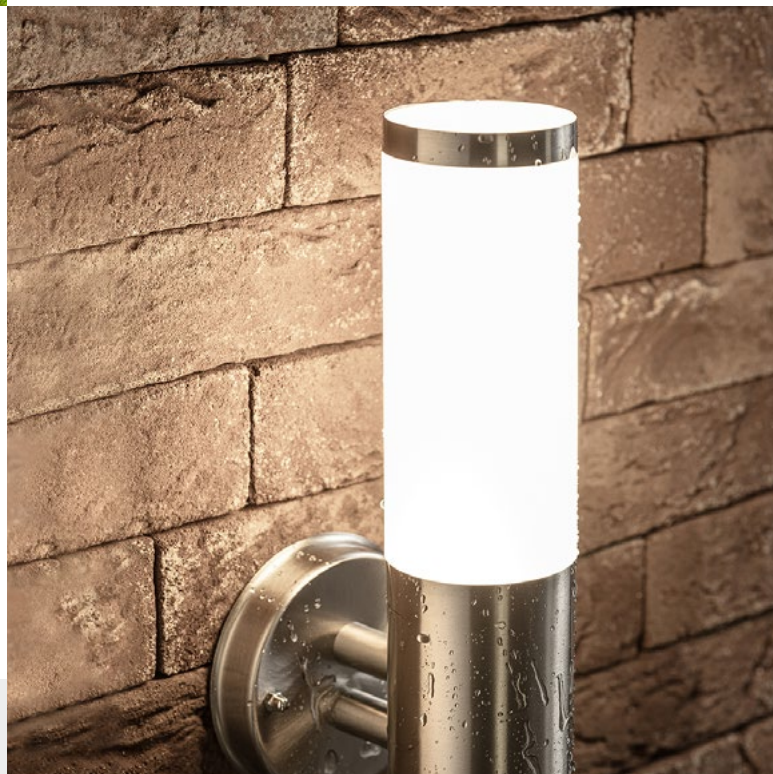

Milan прекрасно подходит для обустройства современных садов и парков. Вечером он подарит приятную атмосферу, а днем станет элегантным украшением.