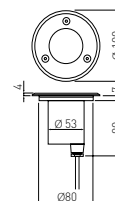

ON-ALFAOGU10-06

ON-ALFAOGU10-06

ON-ALFAOGU10-06

ON-ALFAKGU10-06

ON-ALFAKGU10-06

ON-ALFAOGU10-06	max 50 W	кольцо - нержавеющая сталь, корпус - алюминий, монтажная чашка - поликарбонат	шлифованная сталь	5901867109934
ON-ALFAKGU10-06				5901867109958
ON-ALFAOGU10-06 MINI	max 10 W	кольцо - нержавеющая сталь; корпус - алюминий		5901867119889
ON-ALFAKGU10-06 MINI				5901867119896
ON-ALFAO-C1W	-	однонаправленная крышка		5901867122360
ON-ALFAO-C2W	-	двунаправленная крышка		5901867122384