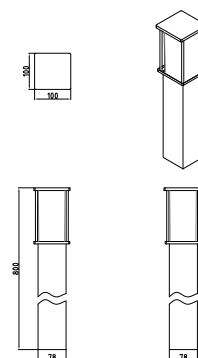

OS-KEMIP80-30

OS-KEMIOUA-30	max. 15 W	серый	5902801336225
OS-KEMIP40-30			5902801336102
OS-KEMIP80-30			5902801336294
OS-KEMIP40G-30			5902801336003