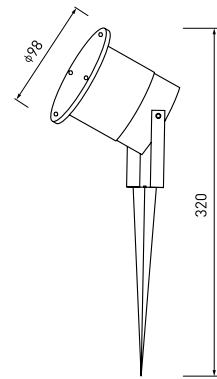

OS-DIEGOGU10-80
OS-DIEGOGU10-20

Icon	Icon	Icon	Icon
OS-DIEGOGU10-20	max 35 W	чернить	5901867185716
OS-DIEGOGU10-80		серый	5902801256493