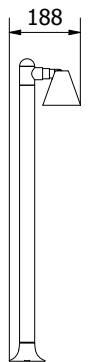

OS-USTIP80-30