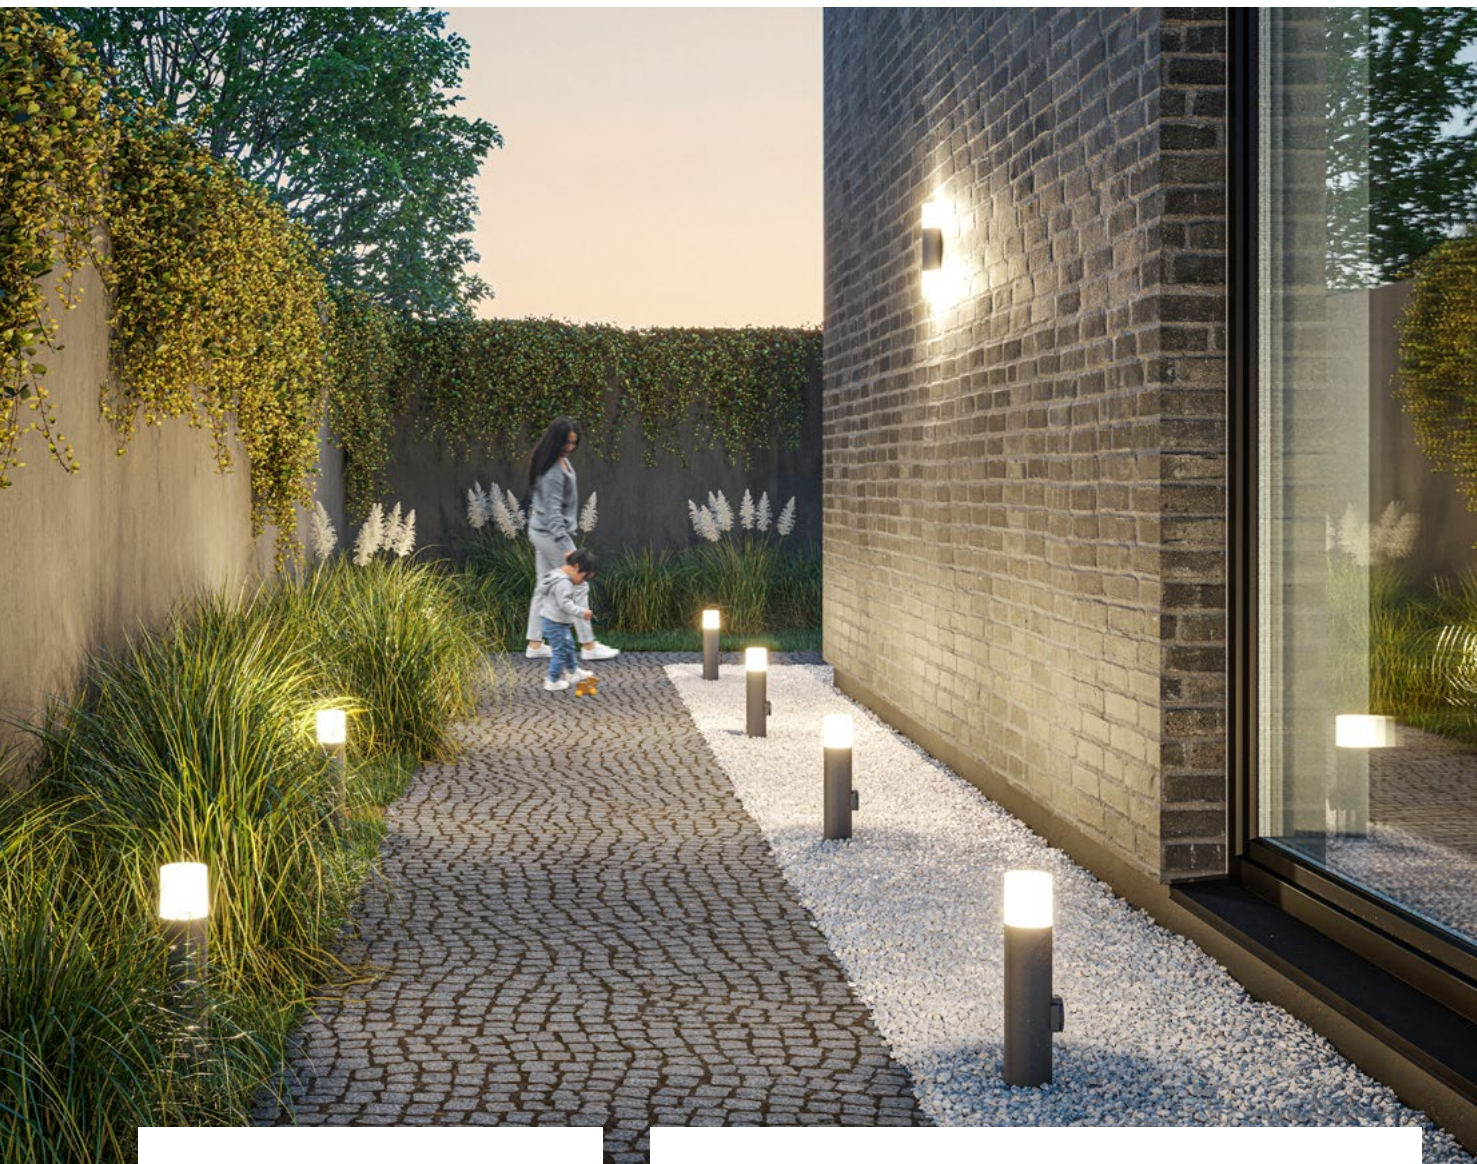

Бра, оснащенный PIR-датчиком движения, идеально подойдет для установки у входной двери. Датчик движения PIR (инфракрасный) определяет тепло человеческого тела, и если оно находится в пределах диапазона обнаружения датчика, устройство сработает.