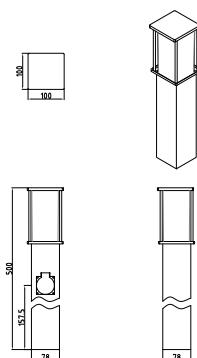

OS-KEMIP40G-30