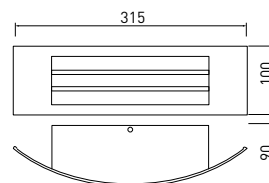

OS-ASTRITE27-80
OS-ASTRITE27-20

OS-ASTRITE27-20	max 14 W	чернить	5901867190826
OS-ASTRITE27-80		шлифованная сталь	5901867190802