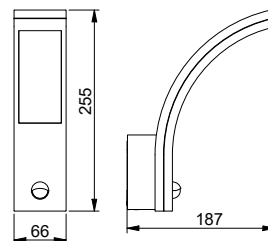

Светильник Paris предназначен для поверхностного монтажа. Благодаря датчику движения светильник светится только тогда, когда мы находимся рядом.

LD-PAR10W40BC-00
LD-PAR10W40BC-10