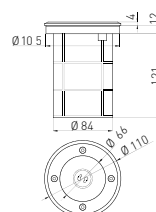

ON-ALFAOGU10-06

ON-ALFAOGU10-06

ON-ALFAOGU10-06

ON-ALFAKGU10-06

ON-ALFAKGU10-06

ON-ALFAOGU10-06	max 50 W	кольцо - нержавеющая сталь, корпус - алюминий, монтажная чашка - поликарбонат	шлифованная сталь	5901867109934
ON-ALFAKGU10-06				5901867109958
ON-ALFAOGU10-06 MINI	max 10 W	кольцо - нержавеющая сталь; корпус - алюминий		5901867119889
ON-ALFAKGU10-06 MINI				5901867119896
ON-ALFAO-C1W	-	однонаправленная крышка		5901867122360
ON-ALFAO-C2W	-	двунаправленная крышка		5901867122384