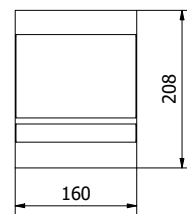

OS-ESOE2711-80	max. 11 W	чернить	5902801227363
OS-ESOE2711-20		шлифованная сталь	5902801227318