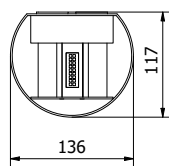

LD-MISS7WOC-NB
LD-MISS7WOS-NB