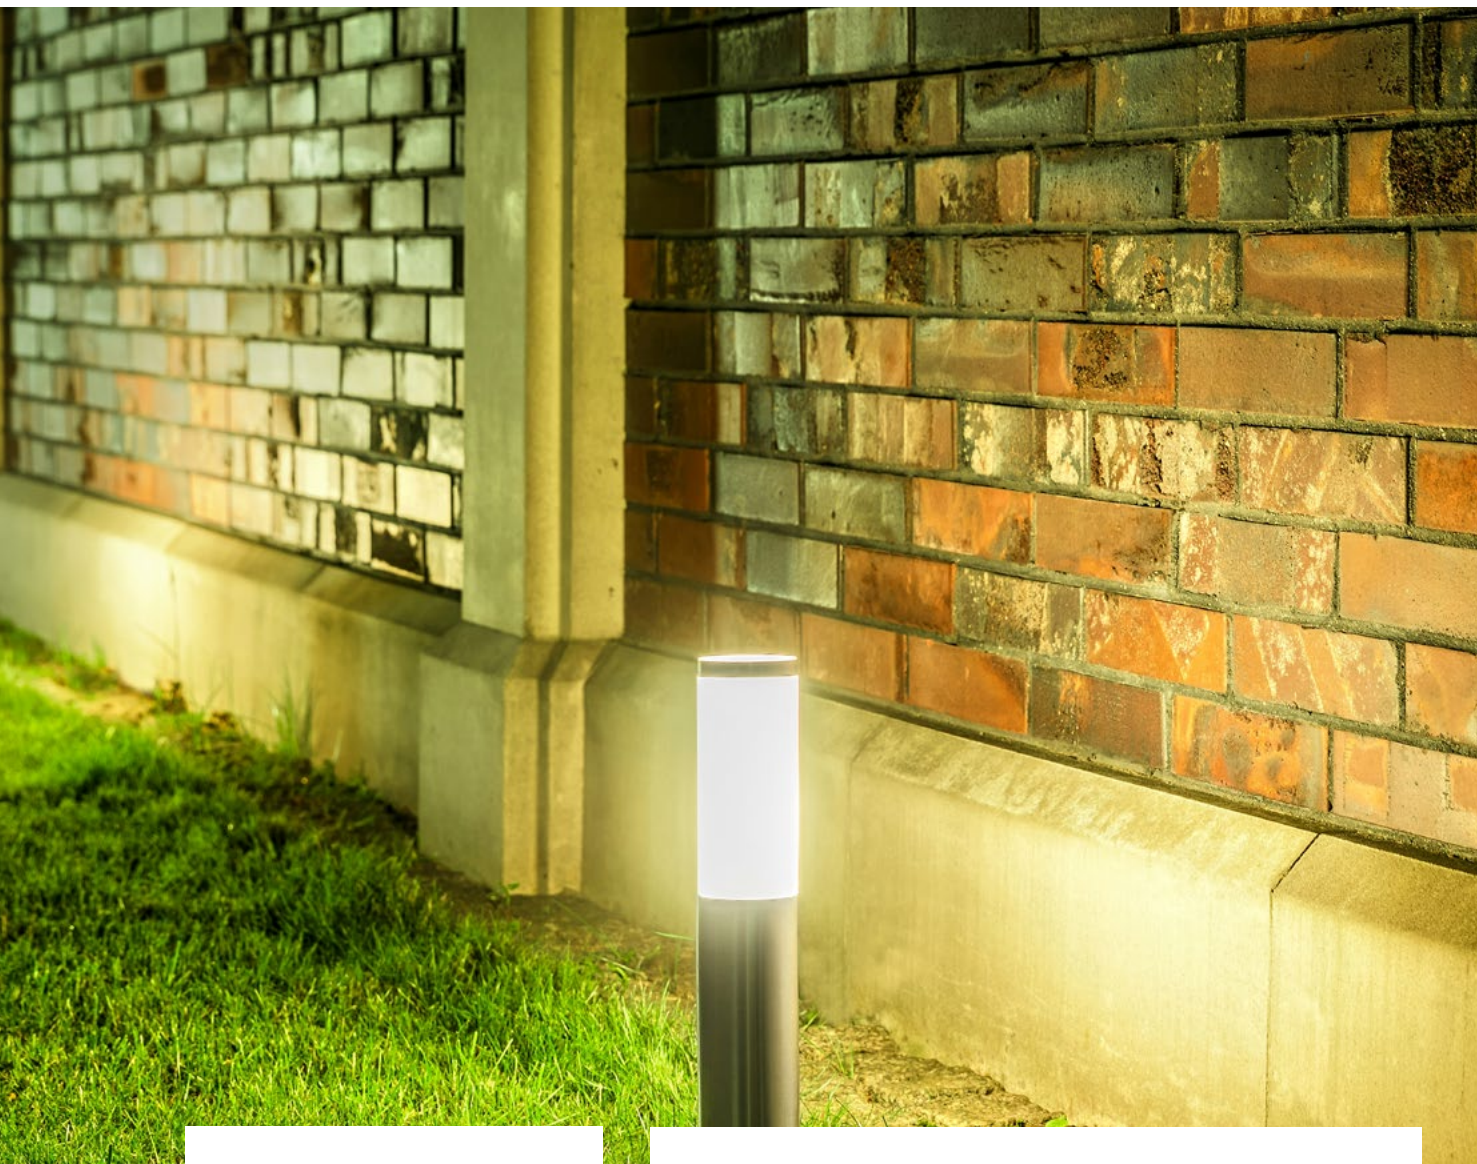

Milan прекрасно подходит для обустройства современных садов и парков. Вечером он подарит приятную атмосферу, а днем станет элегантным украшением.