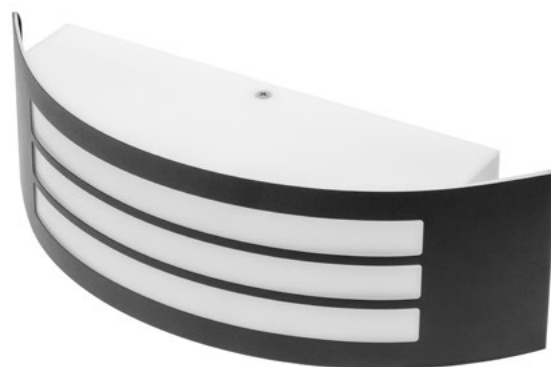

OS-ASTRITE27-20

OS-ASTRITE27-20	max 14 W	чернить	5901867190826
OS-ASTRITE27-80		шлифованная сталь	5901867190802