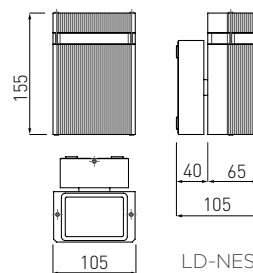

LD-NESSAGU10D-20

LD-NESSAGU10D-80

Nessa выпускается в одностороннем и двустороннем вариантах.

LD-NESSAGU10J-20

LD-NESSAGU10J-80

LD-NESSAGU10J-80  
LD-NESSAGU10J-20

LD-NESSAGU10D-80  
LD-NESSAGU10D-20

			
LD-NESSAGU10J-80	50 W	серый	5901867122230
LD-NESSAGU10J-20	50 W	чернить	5901867122254
LD-NESSAGU10D-80	max 2x 50 W	серый	5901867122193
LD-NESSAGU10D-20	max 2x 50 W	чернить	5901867122216