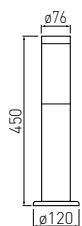

OS-MILA45P-00