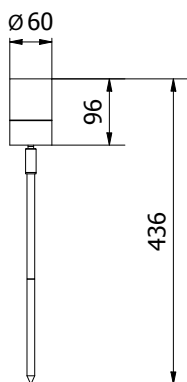

Портативный садовый светильник, оснащенный силовым кабелем длиной 150 см, можно время от времени использовать в саду или при организации вечеринки на свежем воздухе. Подвижная головка позволяет изменять угол падения света.

Grazie также может играть роль дополнительного освещения, которое можно подключить, например, к столбам, оборудованным сетевыми розетками, например Largo или Corta.

OS-GRAZIEGU10-01
OS-GRAZIEGU10-20