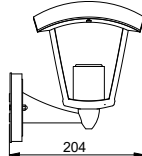

OS-MARINAP-00