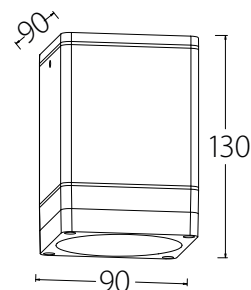

**NEW**

OS-RIV102KVG-30

OS-RIV102OKG-30

OS-RIV102OKG-30

OS-RIV102KVG-30

OS-RIV102KVG-30	max 35 W	серый	5902801337468
OS-RIV102OKG-30			5902801337451

Потолочный светильник Lento – это современная линия освещения для стильных и элегантных интерьеров. Его продуманный дизайн прекрасно дополняет современные и минималистские интерьеры, а также подходит к интерьерам в стиле лофт и незамысловатому скандинавскому стилю. В простой форме этого потолочного светильника заключено все его очарование; он является украшением в продуманном, элегантном стиле. Интересным дополнением является также полимерная крышка молочного цвета. Благодаря этому, несмотря на яркое освещение помещения, потолочный светильник Lento защищает глаза от воздействия света.