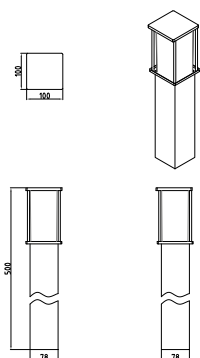

OS-KEMIP40-30