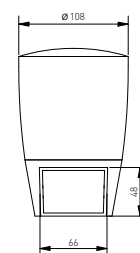

**NEW**

OS-TORP80-00

OS-TORP50-00

OS-TOR0AU-00

OS-TOR0AU-00

OS-TORP50-00 500 mm  
OS-TORP80-00 800 mm

Folder Icon	Wattage Icon	Material Icon	Barcode
OS-TORP50-00	max 15 W	чернить	5902801337048
OS-TORP80-00			5902801337116
OS-TOR0AU-00			5902801337116