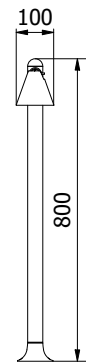

OS-USTIP80-30