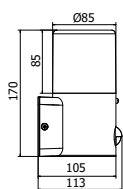

OS-COR0UAP-30