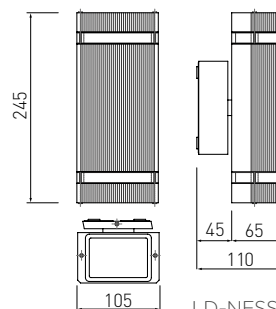

LD-NESSAGU10D-20

LD-NESSAGU10D-80

Nessa выпускается в одностороннем и двустороннем вариантах.

LD-NESSAGU10J-20

LD-NESSAGU10J-80

LD-NESSAGU10J-80  
LD-NESSAGU10J-20

LD-NESSAGU10D-80  
LD-NESSAGU10D-20

			
LD-NESSAGU10J-80	50 W	серый	5901867122230
LD-NESSAGU10J-20	50 W	чернить	5901867122254
LD-NESSAGU10D-80	max 2x 50 W	серый	5901867122193
LD-NESSAGU10D-20	max 2x 50 W	чернить	5901867122216