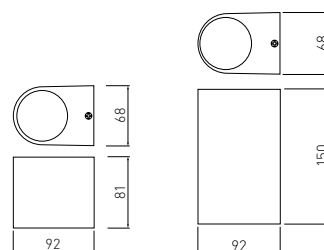

INFO

LD-TIAGOGU10J-20	max 35 W	jednokierunkowa	чернить	5901867162144
LD-TIAGOGU10J-01			шлифованная сталь	5902801255984
LD-TIAGOGU10D-20	max 2x35 W	dwukierunkowa	чернить	5901867162151
LD-TIAGOGU10D-01			шлифованная сталь	5902801256042
LD-TIAGOGU10J-20KW	max 35 W	jednokierunkowa	чернить	5902801211102
LD-TIAGOGU10J-01KW			шлифованная сталь	5902801203305
LD-TIAGOGU10D-20KW	max 2x35 W	dwukierunkowa	чернить	5902801212352
LD-TIAGOGU10D-01KW			шлифованная сталь	5902801203329