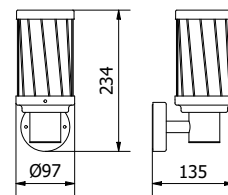

OS-KERTP80-30

OS-KERTP40-30

OS-KERTOUA-30

OS-KERTP80-30

OS-KERTP40-30

OS-KERTOUA-30

OS-KERTOUA-30	max. 12 W	серый	5902801227325
OS-KERTP40-30			5902801227455
OS-KERTP80-30			5902801227493