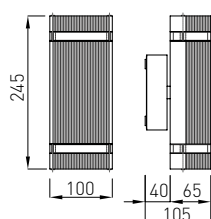

LD-SILVAGU10J-80
LD-SILVAGU10J-20

LD-SILVAGU10J-80	max 50 W	серый	5901867122117
LD-SILVAGU10J-20	max 50 W	чернить	5901867122131
LD-SILVAGU10D-80	max 2x 50 W	серый	5901867122155
LD-SILVAGU10D-20	max 2x 50 W	чернить	5901867122179