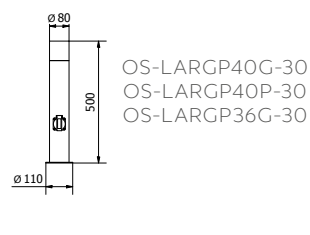

LARGO

Геометрические формы являются отличительной чертой современного дизайна, которую архитекторы чаще всего выбирают в течение вот уже многих сезонов. Светильники LARGO идеально подходят для обустройства современных садов и фасадов зданий. Молочный рассеиватель, сделанный из прочного поликарбоната, эффективно смягчает и рассеивает свет. Источником света может быть любая лампочка с цоколем E27 мощностью не более 25 Вт. Благодаря этому каждый пользователь может выбрать наиболее подходящую мощность и цвет света.

NEW

OS-LARG0UA-30	OS-LARGP40-30	OS-LARGP80-30	OS-LARGP40G-30	OS-LARGP36G-30	OS-LARGP40P-30*
max 15 W		серый			
5902801335259	5902801335686	5902801335990	5902801336232	5902801337055	5902801336997