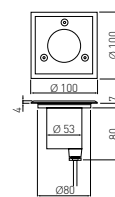

ON-ALFAOGU10-06

ON-ALFAOGU10-06

ON-ALFAOGU10-06

ON-ALFAKGU10-06

ON-ALFAKGU10-06

ON-ALFAOGU10-06	max 50 W	кольцо - нержавеющая сталь, корпус - алюминий, монтажная чашка - поликарбонат	шлифованная сталь	5901867109934
ON-ALFAKGU10-06				5901867109958
ON-ALFAOGU10-06 MINI	max 10 W	кольцо - нержавеющая сталь; корпус - алюминий		5901867119889
ON-ALFAKGU10-06 MINI				5901867119896
ON-ALFAO-C1W	-	однонаправленная крышка		5901867122360
ON-ALFAO-C2W	-	двунаправленная крышка		5901867122384