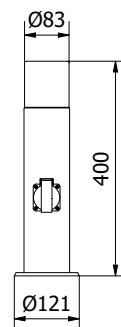

OS-CORP80G-30

OS-CORP40P-30*	max 25 W	серый	5902801337444
OS-COR0UAP-30*			5902801337376
OS-CORP40G-30			5902801227417
OS-CORP80G-30			5902801309113
OS-CORP80G-30			5902801336973

OS-CORP40G-30

Бра, оснащенный PIR-датчиком движения, идеально подойдет для установки у входной двери. Датчик движения PIR (инфракрасный) определяет тепло человеческого тела, и если оно находится в пределах диапазона обнаружения датчика, устройство сработает.