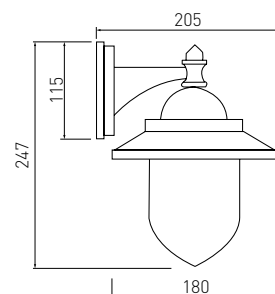

OS-TOS0DA-00
OS-TOS0DA-00

OS-TOS0DA-00	max 60 W	чернить	5901867199171
OS-TOS0DA-80		серый	5902801456718