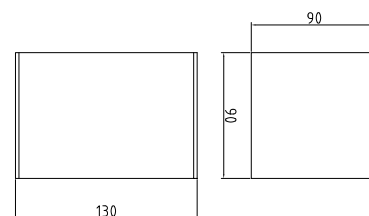

OS-LEN100OKG-30