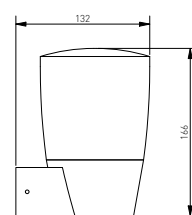

**NEW**

OS-TORP80-00

OS-TORP50-00

OS-TOR0AU-00

OS-TOR0AU-00

OS-TORP50-00 500 mm  
OS-TORP80-00 800 mm

Folder Icon	Wattage Icon	Material Icon	Barcode
OS-TORP50-00	max 15 W	чернить	5902801337048
OS-TORP80-00			5902801337116
OS-TOR0AU-00			5902801337116