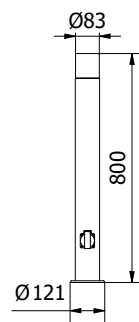

OS-CORP80G-30

OS-CORP40P-30*	max 25 W	серый	5902801337444
OS-COR0UAP-30*			5902801337376
OS-CORP40G-30			5902801227417
OS-CORP80G-30			5902801309113
OS-CORP80G-30			5902801336973

OS-CORP40G-30

Бра, оснащенный PIR-датчиком движения, идеально подойдет для установки у входной двери. Датчик движения PIR (инфракрасный) определяет тепло человеческого тела, и если оно находится в пределах диапазона обнаружения датчика, устройство сработает.