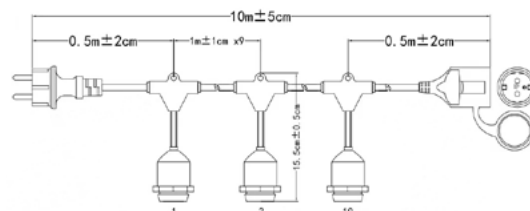

**NEW**

AE-GR610-10

AE-GIR10-10

AE-GR610-10

AE-GIR10-10

AE-GR610-10	max. 10 x 10 W	чернить	5902801281242
AE-GIR10-10	max. 10 x 10 W		5902801337017

Соединяя несколько гирлянд (максимум 15), мы получаем удивительный световой эффект и придаем окружающему пространству волшебный характер.