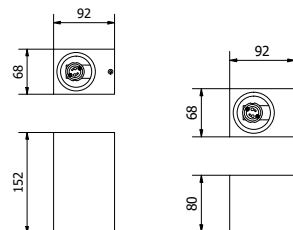

INFO

LD-TIAGOGU10J-20	max 35 W	jednokierunkowa	чернить	5901867162144
LD-TIAGOGU10J-01			шлифованная сталь	5902801255984
LD-TIAGOGU10D-20	max 2x35 W	dwukierunkowa	чернить	5901867162151
LD-TIAGOGU10D-01			шлифованная сталь	5902801256042
LD-TIAGOGU10J-20KW	max 35 W	jednokierunkowa	чернить	5902801211102
LD-TIAGOGU10J-01KW			шлифованная сталь	5902801203305
LD-TIAGOGU10D-20KW	max 2x35 W	dwukierunkowa	чернить	5902801212352
LD-TIAGOGU10D-01KW			шлифованная сталь	5902801203329