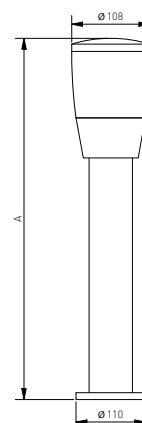

**NEW**

OS-TORP80-00

OS-TORP50-00

OS-TOR0AU-00

OS-TOR0AU-00

OS-TORP50-00 500 mm  
OS-TORP80-00 800 mm

Folder Icon	Wattage Icon	Material Icon	Barcode
OS-TORP50-00	max 15 W	чернить	5902801337048
OS-TORP80-00			5902801337116
OS-TOR0AU-00			5902801337116