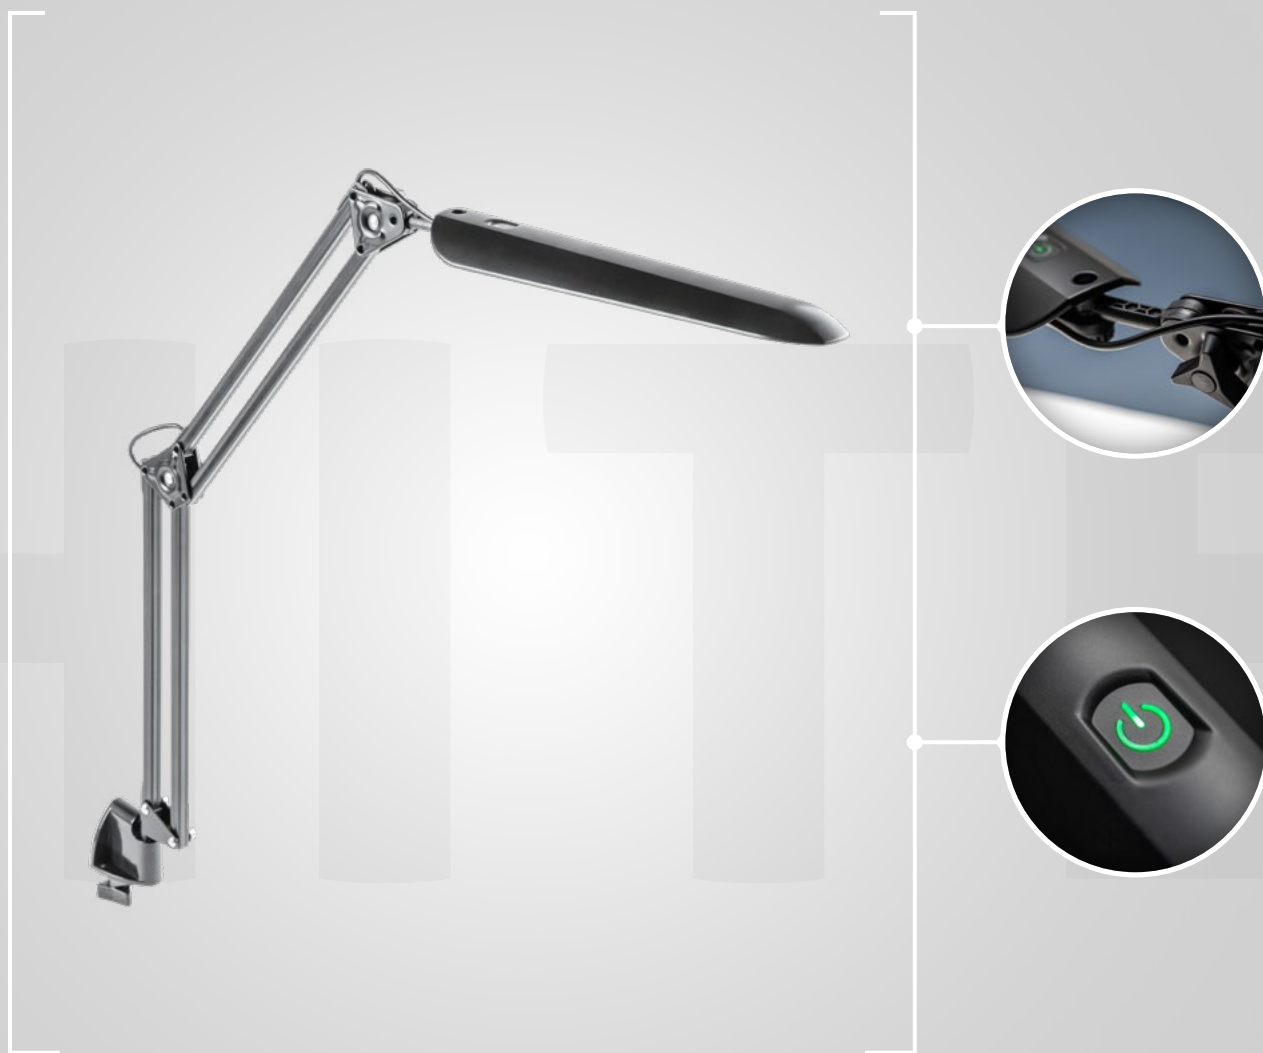

3 světlé barvy na výběr

Indukční nabíječka

Dotykový ovládací panel

Časovač, který odloží vypnutí lampy

Stolní lampa

ARCHITECTO

Praktické řešení s průmyslovým nádechem.

ECTO

Lampička vyzařuje světlo neutrální barvy.

NEUTRÁLNÍ

učení a čtení

Moderní stolní lampa ARCHTECTO s průmyslovým designem, připomíná kreslicí lampy používané v konstrukčních kancelářích. Rameno lampy je plynule nastavitelné v každé rovině. Vyzařované světlo má neutrální barvu a poměrně vysokou intenzitu, kterou lze snížit na polovinu.