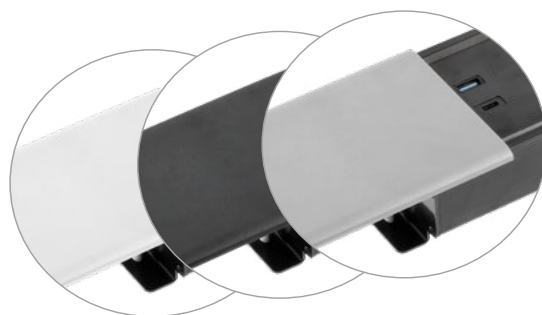

Tři barevná provedení: bílá, černá, hliník