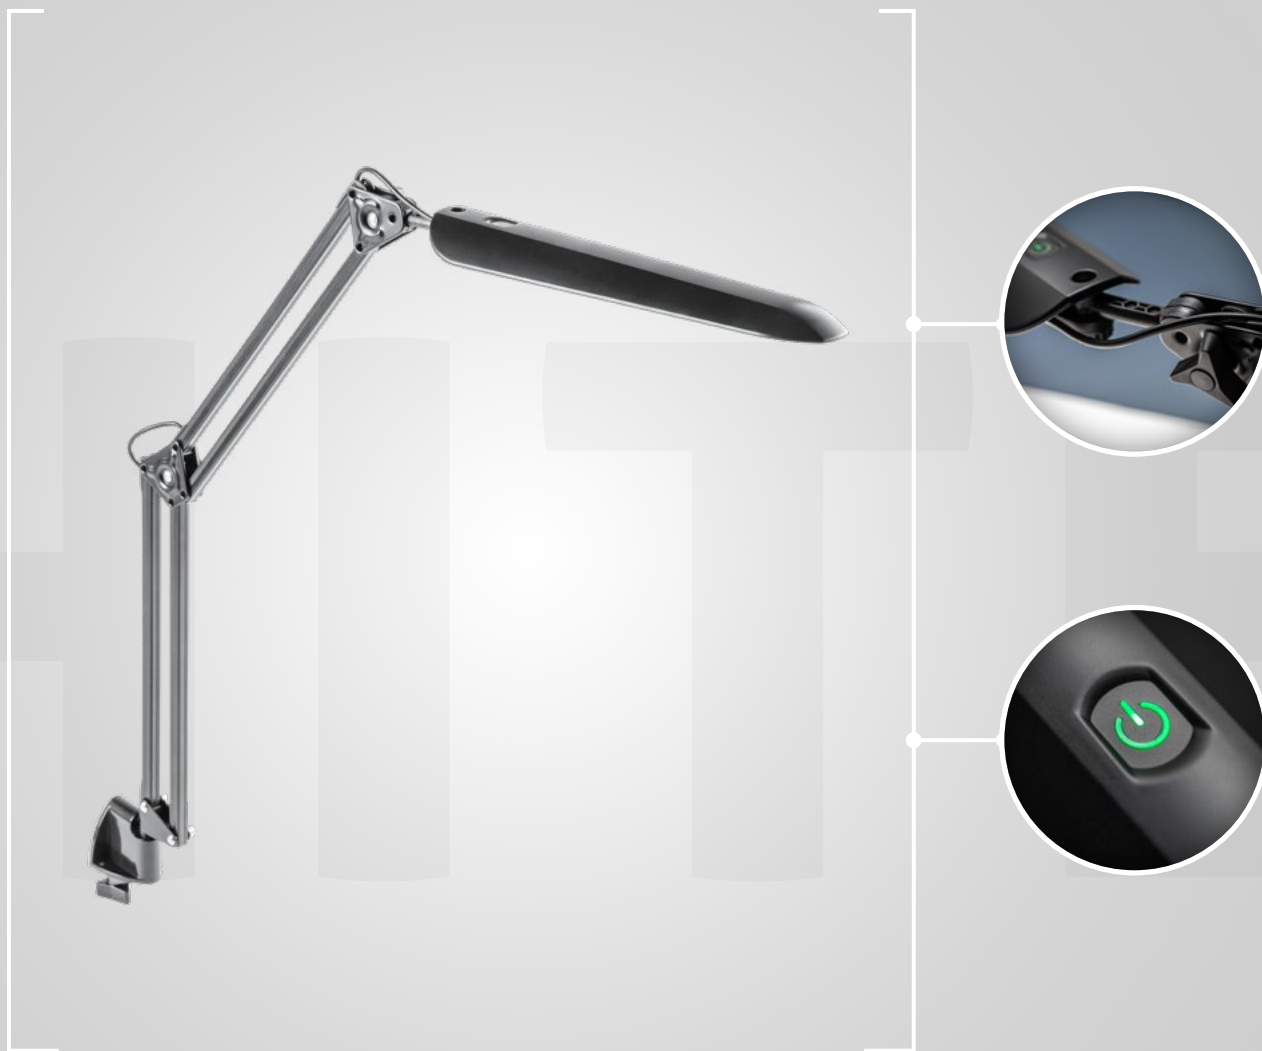

La lámpara se alimenta con la tensión de red estándar mediante una fuente de alimentación incluida y un cable USB de 150 cm de longitud.

LB-BRE8W-15-DEC

GRIS

LB-BRE8W-11-DEC

NEGRA/DORADA

POTENCIA
8 W

BRILLO
450 lm

5 niveles de control de brillo

3 colores de la luz a elegir

Cargador inductivo

Panel de control táctil

Temporizador de apagado de luces

Lámpara de escritorio

ARCHITECTO

Es una solución práctica
con un toque industrial.