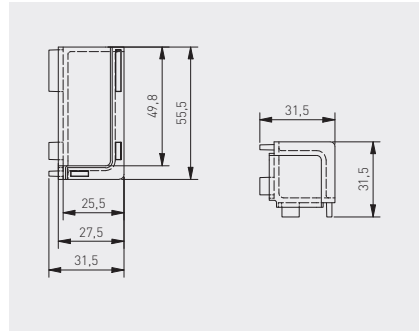

Griffloses System VELLO
Système d'ouverture sans poignée VELLO
Sistema sin tirador VELLO

Aluminium, aluminium, aluminio	inox inox inox	weiß, blanc, blanco	Kunststoff, plastique, plástico
PA-LACZVELLO-LIN-05	PA-LACZVELLO-LIN-06	PA-LACZVELLO-LIN-10	
schwarz matt, noir mat, negro mate	Gold, or, oro	Kunststoff, plastique, plástico	
PA-LACZVELLO-LIN-20M	PA-LACZVELLO-LIN-21