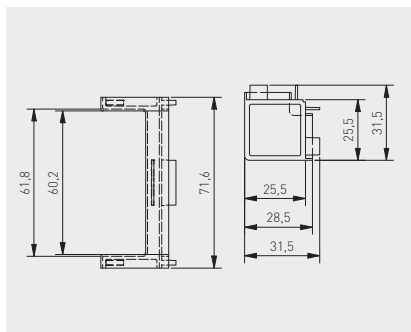

Griffloses System VELLO
 Système d'ouverture sans poignée VELLO
 Sistema sin tirador VELLO

			
Aluminium, aluminium, aluminio	inox inox inox	weiß, blanc, blanco	Kunststoff, plastique, plástico
PA-LACZVELLO-COUT-05	PA-LACZVELLO-COUT-06	PA-LACZVELLO-COUT-10	
			
schwarz matt, noir mat, negro mate	Gold, or, oro	Kunststoff, plastique, plástico	
PA-LACZVELLO-COUT-20M	PA-LACZVELLO-COUT-21		