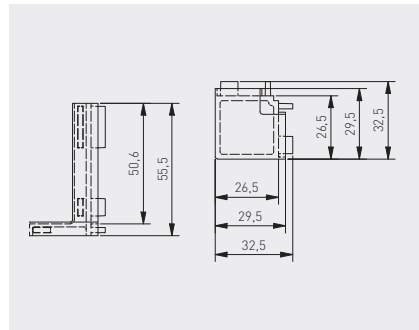

Griffloses System VELLO
Système d'ouverture sans poignée VELLO
Sistema sin tirador VELLO

Aluminium, aluminium, aluminio	inox inox inox	weiß, blanc, blanco	Kunststoff, plastique, plástico
PA-LACZVELLO-LOUT-05	PA-LACZVELLO-LOUT-06	PA-LACZVELLO-LOUT-10	
schwarz matt, noir mat, negro mate	Gold, or, oro	Kunststoff, plastique, plástico	
PA-LACZVELLO-LOUT-20M	PA-LACZVELLO-LOUT-21