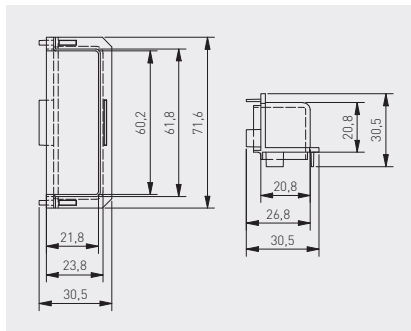

Griffloses System VELLO
Système d'ouverture sans poignée VELLO
Sistema sin tirador VELLO

Aluminium, aluminium, aluminio	inox inox inox	weiß, blanc, blanco	Kunststoff, plastique, plástico
PA-LACZVELLO-CIN-05	PA-LACZVELLO-CIN-06	PA-LACZVELLO-CIN-10	
schwarz matt, noir mat, negro mate	Gold, or, oro	Kunststoff, plastique, plástico	
PA-LACZVELLO-CIN-20M	PA-LACZVELLO-CIN-21