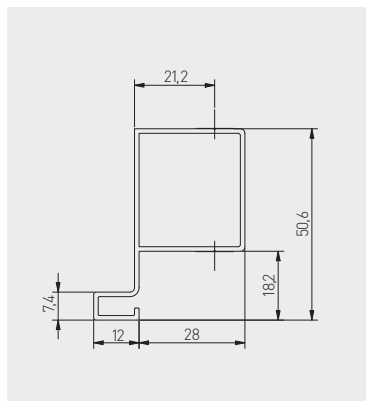

System bezuchwytowy VELLO  
 VELLO handleless system  
 Безрукоятковая система VELLO

NEW

	C mm	L mm					
			aluminium aluminium алюминий	stal szcztokowana brushed steel шлифованная сталь	biały white белый	czarny mat black matt чёрный матовый	aluminium aluminium алюминий
do cięcia to cut для резки	3000	PA-VELLO-TJ3M-05	PA-VELLO-TJ3M-06	PA-VELLO-TJ3M-10	PA-VELLO-TJ3M-20M		