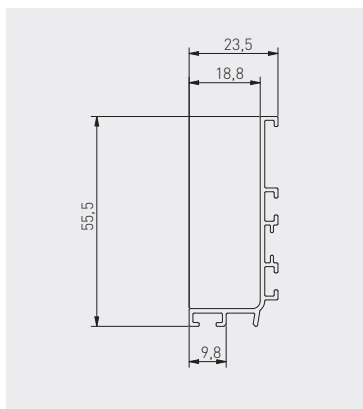

System bezuchwytowy VELLO
VELLO handleless system
Безрукоятковая система VELLO

NEW

C
mm

L
mm

		aluminium aluminium алюминий	stal szcztokowana brushed steel шлифованная сталь	biały white белый	czarny mat black matt чёрный матовый	aluminium aluminium алюминий
do cięcia to cut для резки	3000	PA-VELLO-L3M-05	PA-VELLO-L3M-06	PA-VELLO-L3M-10	PA-VELLO-L3M-20M	
	4100	PA-VELLO-L4M-05	PA-VELLO-L4M-06	PA-VELLO-L4M-10	PA-VELLO-L4M-20M	