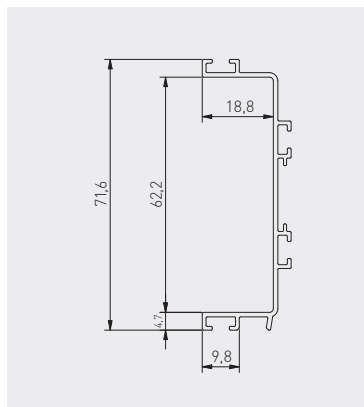

System bezuchwytowy VELLO
VELLO handleless system
Безрукоятковая система VELLO

NEW

C
mm

L
mm

		aluminium aluminium алюминий	stal szcztokowana brushed steel шлифованная сталь	biały white белый	czarny mat black matt чёрный матовый	aluminium aluminium алюминий
do cięcia to cut для резки	3000	PA-VELLO-C3M-05	PA-VELLO-C3M-06	PA-VELLO-C3M-10	PA-VELLO-C3M-20M	
	4100	PA-VELLO-C4M-05	PA-VELLO-C4M-06	PA-VELLO-C4M-10	PA-VELLO-C4M-20M	