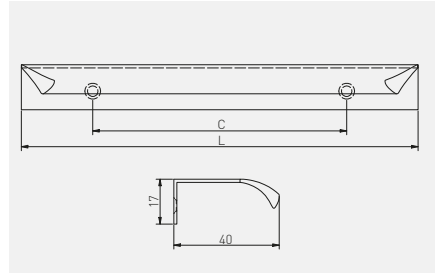

Úchytka HEXA LONG
 Úchytka HEXA LONG
 Fogantyú HEXA LONG
 Mâner HEXA LONG

 C mm	 L mm		
352	1200	hliník, hliník, aluminium, aluminium	bílá matná, biela matná, fehér matt, alb mat
		UA-HEXA-1200-05	UA-HEXA-1200-10M
352	1200	černá matná, čierna matná, fekete matt, negru mat	zlato, zlato, arany, aur
		UA-HEXA-1200-20M	UA-HEXA-1200-22