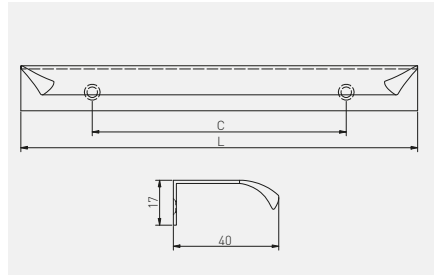

Uchwyt HEXA LONG  
 Handle HEXA LONG  
 Ручка HEXA LONG  
 Ручка HEXA LONG

C mm	L mm			
		aluminium, aluminium, алюминий, алюминий	biały mat, white matt, белый матовый, білий матовий	aluminium, aluminium, алюминий, алюминий
352	1200	UA-HEXA-1200-05	UA-HEXA-1200-10M	
C mm	L mm			
		czarny mat, black matt, чёрный матовый, чорний матовий	jasne złoto szczerkowane, bright brushed gold, светлое шлифованное золото, світле шліфованне золото	aluminium, aluminium, алюминий, алюминий
352	1200	UA-HEXA-1200-20M	UA-HEXA-1200-22	