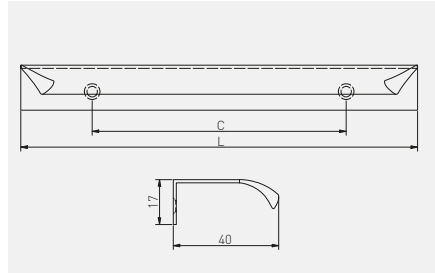

Griff HEXA LONG
Poignée HEXA LONG
Tirador HEXA LONG

C mm	L mm			
		Aluminium, aluminium, aluminio	weiß matt, blanc mat, blanco mate	Aluminium, aluminium, aluminio
352	1200	UA-HEXA-1200-05	UA-HEXA-1200-10M	
C mm	L mm			
		schwarz matt, noir mat, negro mate	Gold, or, oro	Aluminium, aluminium, aluminio
352	1200	UA-HEXA-1200-20M	UA-HEXA-1200-22	