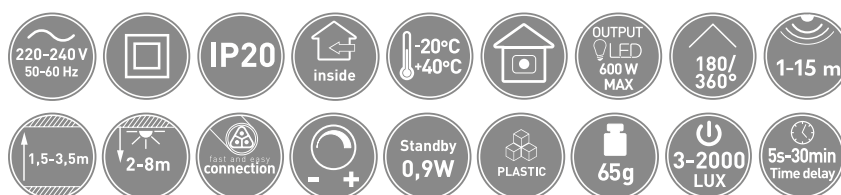

max		
AE-CM1300-00-DIM	600 W	65 g	5902801497117