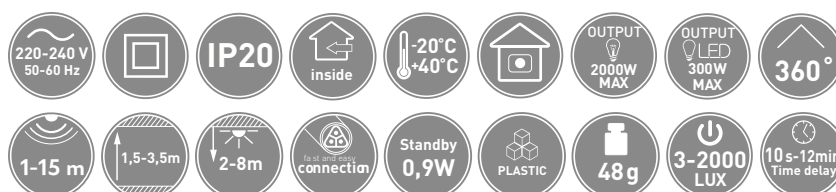

AE-CM1200-00-POT	300 W	2000 W	45 g	5902801497070