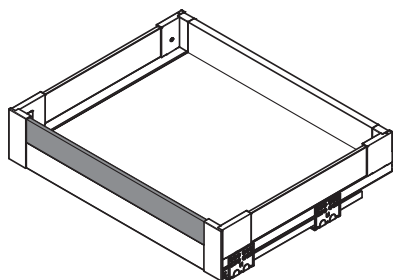

	S (mm)
A	56
B	88
C	139

**LW** – Wewnętrzna szerokość korpusu  
Internal body width  
Внутренняя ширина корпуса

**R** – Wysokość panelu  
Panel height  
Высота панели

SZKŁO / GLASS / СТЕКЛО

ZESTAW DO SZUFLADY WEWNĘTRZNEJ NISKEJ H=84 / SET FOR LOW INNER DRAWER H=84 /  
КОМПЛЕКТ ДЛЯ НИЗКОГО ВНУТРЕННЕГО ЯЩИКА H=84

## PANELE SZKLANE / GLASS PANELS / СТЕКЛЯННЫЕ ПАНЕЛИ

ELEMENTY DO SZUFLADY WEWNĘTRZNEJ NISKIEJ A (H=56, L=1200 mm) / ELEMENTS FOR LOW INTERIOR DRAWER A (H=56, L=1200 mm) / ЭЛЕМЕНТЫ ДЛЯ НИЗКОГО ЯЩИКА A (H=56, L=1200 mm)