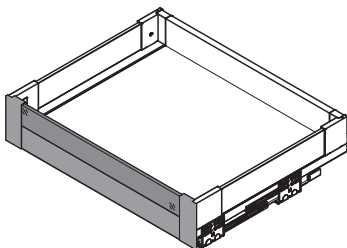

	S (mm)
A	56
B	88
C	139

**LW** – Wewnętrzna szerokość korpusu  
Internal body width  
Внутренняя ширина корпуса

**R** – Wysokość panelu  
Panel height  
Высота панели

SZKŁO / GLASS / СТЕКЛО

ZESTAW DO SZUFLADY WEWNĘTRZNEJ NISKEJ H=84 / SET FOR LOW INNER DRAWER H=84 /  
КОМПЛЕКТ ДЛЯ НИЗКОГО ВНУТРЕННЕГО ЯЩИКА H=84