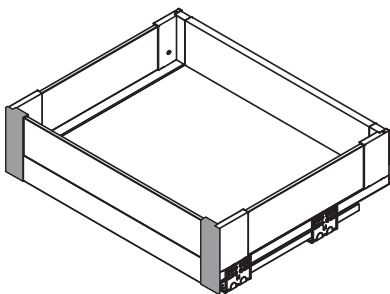

• x 4   ▢ x 1 | x 4   ▮ x 1

OPCJE DODATKOWE / ADDITIONAL OPTIONS / ДОПОЛНИТЕЛЬНЫЕ ПАРАМЕТРЫ

• x 4

• x 4

• x 4