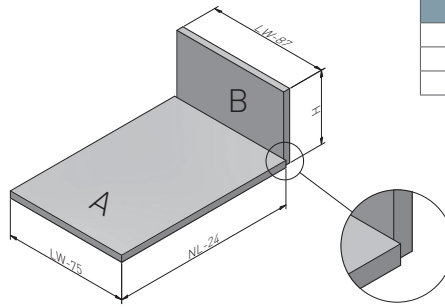

WYMIARY MONTAŻOWE DLA SZUFLADY WYSOKIEJ / MOUNTING DIMENSIONS FOR HIGH DRAWER /  
УСТАНОВОЧНЫЕ РАЗМЕРЫ ВЫСОКОГО ЯЩИКА

WYMIARY ELEMENTÓW SZUFLADY Z PŁYTY 16 MM / DRAWER ELEMENTS DIMENSIONS FOR 16 MM  
BOARD / РАЗМЕРЫ ЭЛЕМЕНТОВ ЯЩИКА ИЗ ДСП 16 MM

Bok / Side / Боковины	H (mm)
Niski / Low / Низкие	84
Średni / Medium / Средние	116
Wysoki / High / Высокие	167

WYMIARY ELEMENTÓW SZUFLADY WEWNĘTRZNEJ / MOUNTING DIMENSIONS FOR INNER DRAWER /  
УСТАНОВОЧНЫЕ РАЗМЕРЫ ВНУТРЕННЕГО ЯЩИКА

	S (mm)
A	56
B	88
C	139

**LW** – Wewnętrzna szerokość korpusu  
Internal body width  
Внутренняя ширина корпуса

**R** – Wysokość panelu  
Panel height  
Высота панели

SZKŁO / GLASS / СТЕКЛО

ZESTAW DO SZUFLADY WEWNĘTRZNEJ NISKEJ H=84 / SET FOR LOW INNER DRAWER H=84 /  
КОМПЛЕКТ ДЛЯ НИЗКОГО ВНУТРЕННЕГО ЯЩИКА H=84