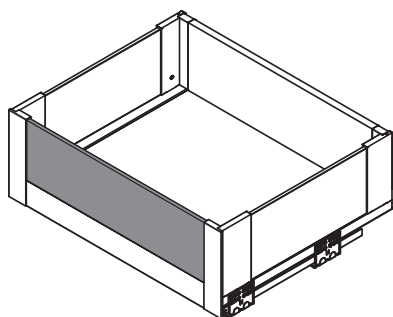

czarny dymiony / smoke black / дымчатый	mleczny biały / frosted glass / молочный
panel szklany do szuflady wewnętrznej wysokiej „C” high internal drawer „C” glass panel Высокий внутренний ящик „C” стеклянная панель	PB-AXISPRO-PANWEWGLASS-C	PB-AXISPRO-PANWEWGLASS-C-10

MONTAŻ SZUFLADY / MOUNTING OF DRAWER / МОНТАЖ ЯЩИКА