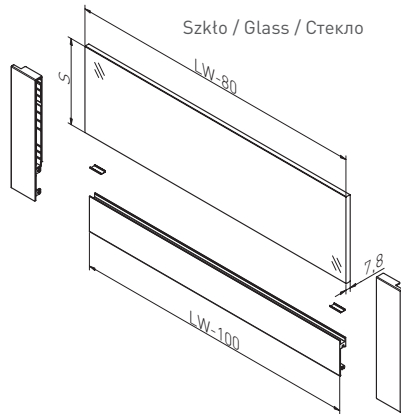

WYMIARY MONTAŻOWE DLA SZUFLADY WYSOKIEJ / MOUNTING DIMENSIONS FOR HIGH DRAWER /  
УСТАНОВОЧНЫЕ РАЗМЕРЫ ВЫСОКОГО ЯЩИКА

WYMIARY ELEMENTÓW SZUFLADY Z PŁYTY 16 MM / DRAWER ELEMENTS DIMENSIONS FOR 16 MM  
BOARD / РАЗМЕРЫ ЭЛЕМЕНТОВ ЯЩИКА ИЗ ДСП 16 MM

Bok / Side / Боковины	H (mm)
Niski / Low / Низкие	84
Średni / Medium / Средние	116
Wysoki / High / Высокие	167

WYMIARY ELEMENTÓW SZUFLADY WEWNĘTRZNEJ / MOUNTING DIMENSIONS FOR INNER DRAWER /  
УСТАНОВОЧНЫЕ РАЗМЕРЫ ВНУТРЕННЕГО ЯЩИКА

	S (mm)
A	56
B	88
C	139

**LW** – Wewnętrzna szerokość korpusu  
Internal body width  
Внутренняя ширина корпуса

**R** – Wysokość panelu  
Panel height  
Высота панели

SZKŁO / GLASS / СТЕКЛО

ZESTAW DO SZUFLADY WEWNĘTRZNEJ NISKEJ H=84 / SET FOR LOW INNER DRAWER H=84 /  
КОМПЛЕКТ ДЛЯ НИЗКОГО ВНУТРЕННЕГО ЯЩИКА H=84