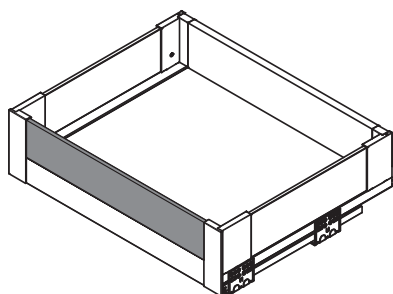

czarny dymiony / smoke black / дымчатый	mleczny biały / frosted glass / молочный
panel szklany do szuflady wewnętrznej średniej „B” medium internal drawer „B” glass panel Средний внутренний ящик „B” стеклянная панель	PB-AXISPRO-PANWEWGLASS-B	PB-AXISPRO-PANWEWGLASS-B-10

ELEMENTY DO SZUFLADY WEWNĘTRZNEJ WYSOKIEJ C (H=139, L=1200 mm) / ELEMENTS FOR HIGH INTERNAL DRAWER C (H=139, L=1200 mm) / ЭЛЕМЕНТЫ ДЛЯ ВЫСОКОГО ВНУТРЕННЕГО ЯЩИКА C (H=139, L=1200 mm)