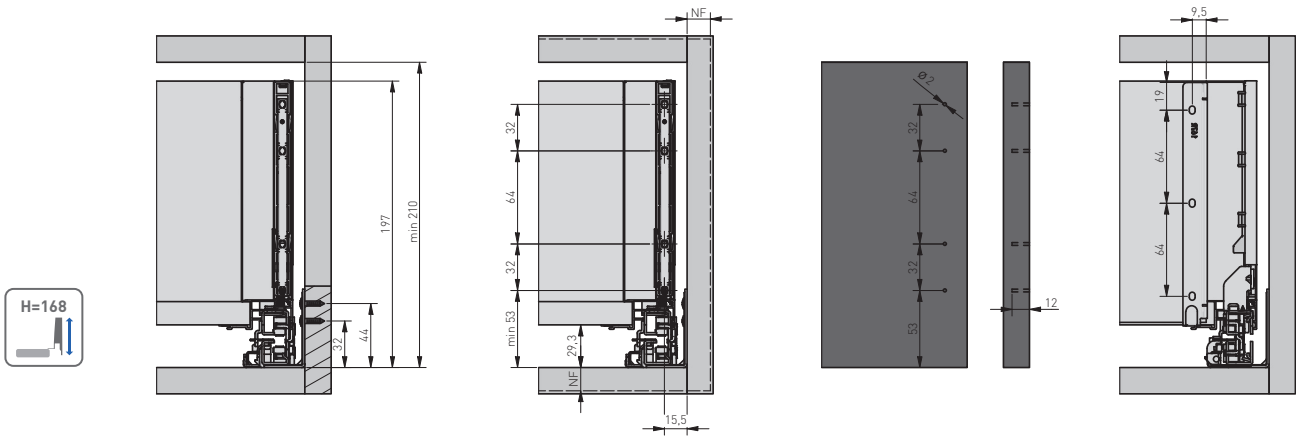

WYMIARY MONTAŻOWE DLA SZUFLADY WYSOKIEJ / MOUNTING DIMENSIONS FOR HIGH DRAWER /  
УСТАНОВОЧНЫЕ РАЗМЕРЫ ВЫСОКОГО ЯЩИКА

WYMIARY ELEMENTÓW SZUFLADY Z PŁYTY 16 MM / DRAWER ELEMENTS DIMENSIONS FOR 16 MM  
BOARD / РАЗМЕРЫ ЭЛЕМЕНТОВ ЯЩИКА ИЗ ДСП 16 MM

Bok / Side / Боковины	H (mm)
Niski / Low / Низкие	84
Średni / Medium / Средние	116
Wysoki / High / Высокие	167

WYMIARY ELEMENTÓW SZUFLADY WEWNĘTRZNEJ / MOUNTING DIMENSIONS FOR INNER DRAWER /  
УСТАНОВОЧНЫЕ РАЗМЕРЫ ВНУТРЕННЕГО ЯЩИКА

	S (mm)
A	56
B	88
C	139

**LW** – Wewnętrzna szerokość korpusu  
Internal body width  
Внутренняя ширина корпуса

**R** – Wysokość panelu  
Panel height  
Высота панели

SZKŁO / GLASS / СТЕКЛО

ZESTAW DO SZUFLADY WEWNĘTRZNEJ NISKEJ H=84 / SET FOR LOW INNER DRAWER H=84 /  
КОМПЛЕКТ ДЛЯ НИЗКОГО ВНУТРЕННЕГО ЯЩИКА H=84