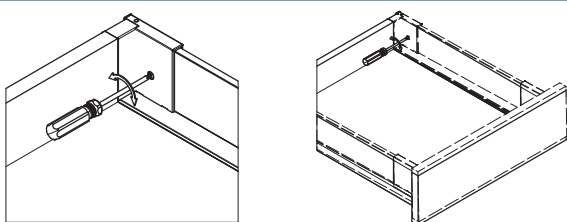

ELEMENTY DO SZUFLADY WEWNĘTRZNEJ WYSOKIEJ C (H=139, L=1200 mm) / ELEMENTS FOR HIGH INTERNAL DRAWER C (H=139, L=1200 mm) / ЭЛЕМЕНТЫ ДЛЯ ВЫСОКОГО ВНУТРЕННЕГО ЯЩИКА C (H=139, L=1200 mm)

	czarny dymiony / smoke black / дымчатый	mleczny biały / frosted glass / молочный
panel szklany do szuflady wewnętrznej wysokiej „C” high internal drawer „C” glass panel Высокий внутренний ящик „C” стеклянная панель	PB-AXISPRO-PANWEWGLASS-C	PB-AXISPRO-PANWEWGLASS-C-10

## MONTAŻ SZUFLADY / MOUNTING OF DRAWER / МОНТАЖ ЯЩИКА

REGULACJA POCHYLENIA FRONTU / FRONT POSITION ADJUSTMENT / РЕГУЛИРОВКА НАКЛОНА ФАСАДА

DEMONTAŻ FRONTU / DRAWER FRONT REMOVAL / ДЕМОНТАЖ С ЯЩИКА

DEMONTAŻ SZUFLADY / DRAWER REMOVAL / ДЕМОНТАЖ ЯЩИКА