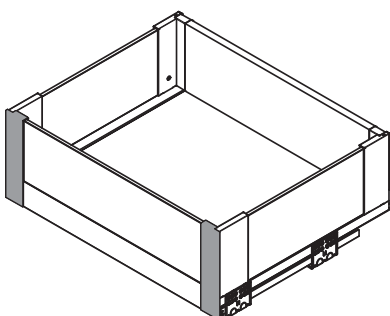

• x 4   ▢ x 1 | x 4   ▮ x 1

OPCJE DODATKOWE / ADDITIONAL OPTIONS / ДОПОЛНИТЕЛЬНЫЕ ПАРАМЕТРЫ

• x 4

• x 4

• x 4