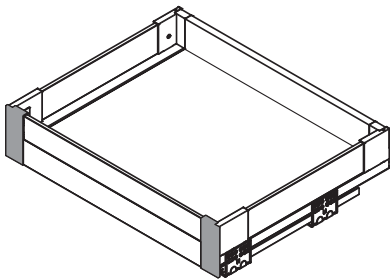

• x 4   ▢ x 1 | x 4   ▮ x 1

OPCJE DODATKOWE / ADDITIONAL OPTIONS / ДОПОЛНИТЕЛЬНЫЕ ПАРАМЕТРЫ