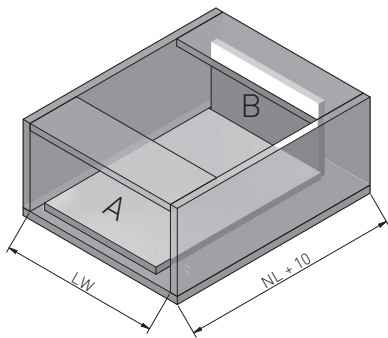

WYMIARY MONTAŻOWE DLA SZUFLADY WYSOKIEJ / MOUNTING DIMENSIONS FOR HIGH DRAWER /  
УСТАНОВОЧНЫЕ РАЗМЕРЫ ВЫСОКОГО ЯЩИКА

WYMIARY ELEMENTÓW SZUFLADY Z PŁYTY 16 MM / DRAWER ELEMENTS DIMENSIONS FOR 16 MM  
BOARD / РАЗМЕРЫ ЭЛЕМЕНТОВ ЯЩИКА ИЗ ДСП 16 MM

Bok / Side / Боковины	H (mm)
Niski / Low / Низкие	84
Średni / Medium / Средние	116
Wysoki / High / Высокие	167

WYMIARY ELEMENTÓW SZUFLADY WEWNĘTRZNEJ / MOUNTING DIMENSIONS FOR INNER DRAWER /  
УСТАНОВОЧНЫЕ РАЗМЕРЫ ВНУТРЕННЕГО ЯЩИКА

	S (mm)
A	56
B	88
C	139

**LW** – Wewnętrzna szerokość korpusu  
Internal body width  
Внутренняя ширина корпуса

**R** – Wysokość panelu  
Panel height  
Высота панели

SZKŁO / GLASS / СТЕКЛО

ZESTAW DO SZUFLADY WEWNĘTRZNEJ NISKEJ H=84 / SET FOR LOW INNER DRAWER H=84 /  
КОМПЛЕКТ ДЛЯ НИЗКОГО ВНУТРЕННЕГО ЯЩИКА H=84

ELEMENTY DO SZUFLADY WEWNĘTRZNEJ ŚREDNIEJ B (H=88, L=1200 mm) / ELEMENTS FOR MEDIUM INTERNAL DRAWER B (H=88, L=1200 mm) / ЭЛЕМЕНТЫ ДЛЯ СРЕДНЕГО ВНУТРЕННЕГО ЯЩИКА „B” (H=88, L=1200 mm)

	czarny dymiony / smoke black / дымчатый	mleczny biały / frosted glass / молочный
panel szklany do szuflady wewnętrznej średniej „B” medium internal drawer „B” glass panel Средний внутренний ящик „B” стеклянная панель	PB-AXISPRO-PANWEWGLASS-B	PB-AXISPRO-PANWEWGLASS-B-10