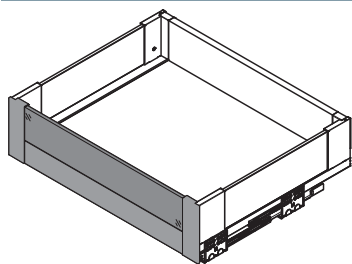

ZESTAW DO SZUFLADY WEWNĘTRZNEJ ŚREDNIEJ H=120 / SET FOR MEDIUM INNER DRAWER H=120 /
НАБОР ДЛЯ СРЕДНЕГО ВНУТРЕННЕГО ЯЩИКА H = 120