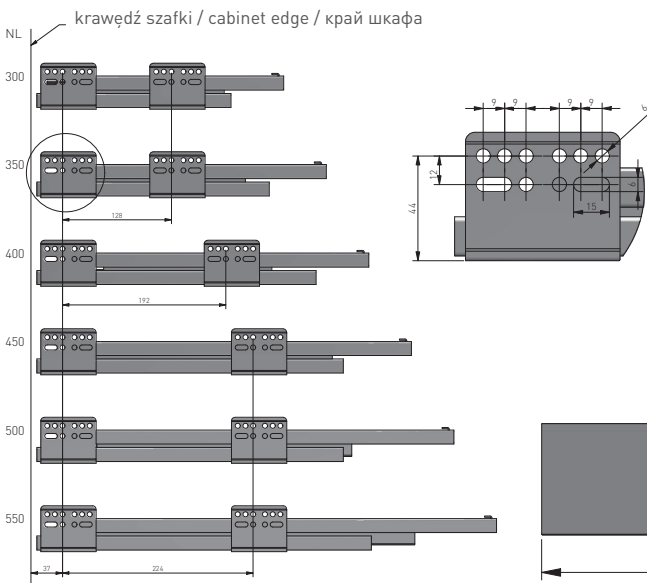

AXIS PRO GLASS

Cechy produktu / Features / Характеристика:

- Pełny wysuw / Full sliding / Полное выдвижение
- Funkcja spowolnienia / Slow down function / функция замедления
- Ładowność / Load capacity / Нагрузка: 40 kg / кг
- Regulacja (pion i poziom) / Adjustment (vertical and horizontal) / Регулировка по горизонтали и вертикали

L = 300-550 mm / мм

stal / steel / сталь

biały / white / белый
antracyt / anthracite / антрацитовый

WYMIARY MONTAŻOWE / MOUNTING DIMENSIONS / УСТАНОВОЧНЫЕ РАЗМЕРЫ

Uwagi montażowe / Mounting information / Техническое примечание: