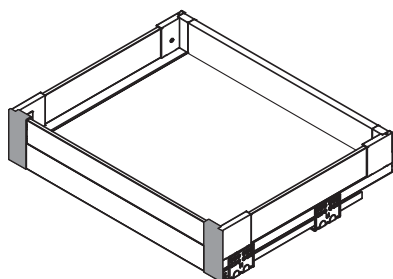

OPCJE DODATKOWE / ADDITIONAL OPTIONS / ДОПОЛНИТЕЛЬНЫЕ ПАРАМЕТРЫ

ELEMENTY DO SZUFLADY WEWNĘTRZNEJ NISKIEJ A / ELEMENTS FOR LOW INTERIOR DRAWER A / ЭЛЕМЕНТЫ ДЛЯ НИЗКОГО
ВНУТРЕННЕГО ЯЩИКА A