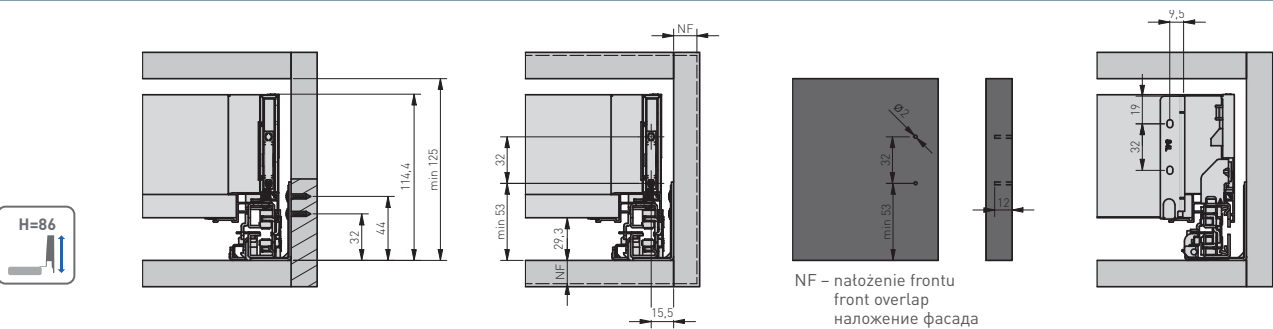

WYMIARY MONTAŻOWE DLA SZUFLADY NISKIEJ / MOUNTING DIMENSIONS FOR LOW DRAWER / УСТАНОВОЧНЫЕ РАЗМЕРЫ НИЗКОГО ЯЩИКА