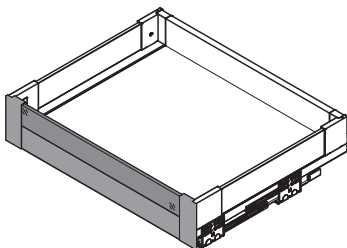

WYMIARY ELEMENTÓW SZUFLADY WEWNĘTRZNEJ / MOUNTING DIMENSIONS FOR INNER DRAWER /
УСТАНОВОЧНЫЕ РАЗМЕРЫ ВНУТРЕННЕГО ЯЩИКА

	S (mm)
A	56
B	88
C	139

LW – Wewnętrzna szerokość korpusu
Internal body width
Внутренняя ширина корпуса

R – Wysokość panelu
Panel height
Высота панели

SZKŁO / GLASS / СТЕКЛО

ZESTAW DO SZUFLADY WEWNĘTRZNEJ NISKEJ H=84 / SET FOR LOW INNER DRAWER H=84 /
КОМПЛЕКТ ДЛЯ НИЗКОГО ВНУТРЕННЕГО ЯЩИКА H=84

	Antracyt / anthracite / антрацитовый	Biały / white / белый
szuflada wewnętrzna niska „A” low inner drawer „A” низкий внутренний ящик „A”	PB-AXISPRO-GLASS-ZESWEW-A	PB-AXISPRO-GLASS-ZESWEW-A1