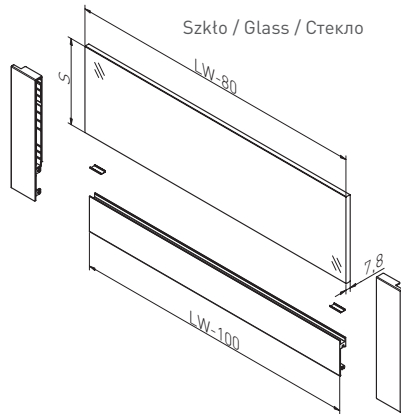

WYMIARY MONTAŻOWE DLA SZUFLADY ŚREDNIEJ / MOUNTING DIMENSIONS FOR MEDIUM DRAWER / УСТАНОВОЧНЫЕ РАЗМЕРЫ СРЕДНЕГО ЯЩИКА

WYMIARY MONTAŻOWE DLA SZUFLADY WYSOKIEJ / MOUNTING DIMENSIONS FOR HIGH DRAWER /
УСТАНОВОЧНЫЕ РАЗМЕРЫ ВЫСОКОГО ЯЩИКА

WYMIARY ELEMENTÓW SZUFLADY Z PŁYTY 16 MM / DRAWER ELEMENTS DIMENSIONS FOR 16 MM
BOARD / РАЗМЕРЫ ЭЛЕМЕНТОВ ЯЩИКА ИЗ ДСП 16 MM

Bok / Side / Боковины	H (mm)
Niski / Low / Низкие	84
Średni / Medium / Средние	116
Wysoki / High / Высокие	167

WYMIARY ELEMENTÓW SZUFLADY WEWNĘTRZNEJ / MOUNTING DIMENSIONS FOR INNER DRAWER /
УСТАНОВОЧНЫЕ РАЗМЕРЫ ВНУТРЕННЕГО ЯЩИКА

	S (mm)
A	56
B	88
C	139

LW – Wewnętrzna szerokość korpusu
Internal body width
Внутренняя ширина корпуса