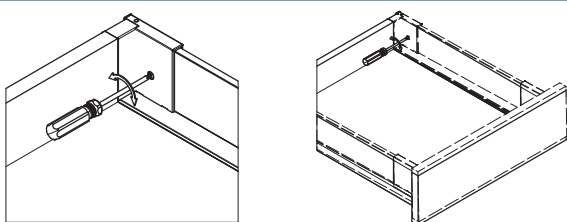

REGULACJA POCHYLENIA FRONTU / FRONT POSITION ADJUSTMENT / РЕГУЛИРОВКА НАКЛОНА ФАСАДА