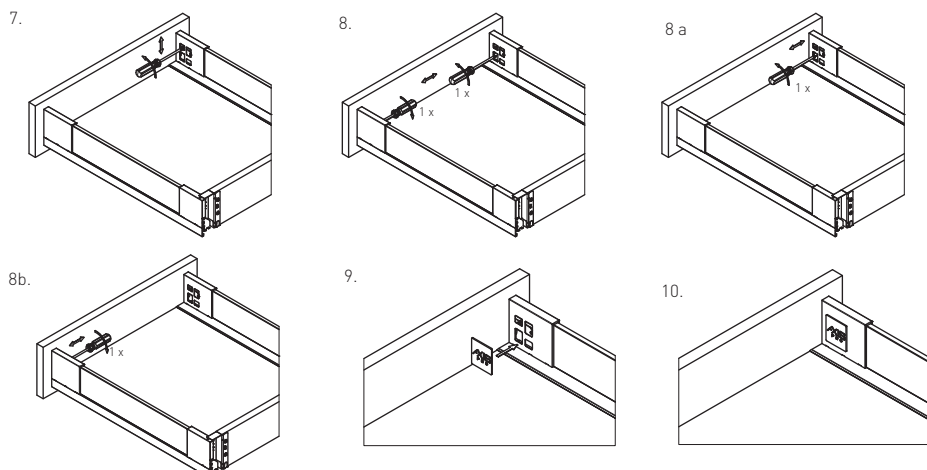

REGULACJA POCHYLENIA FRONTU / FRONT POSITION ADJUSTMENT / РЕГУЛИРОВКА НАКЛОНА ФАСАДА

DEMONTAŻ FRONTU / DRAWER FRONT REMOVAL / ДЕМОНТАЖ С ЯЩИКА

DEMONTAŻ SZUFLADY / DRAWER REMOVAL / ДЕМОНТАЖ ЯЩИКА