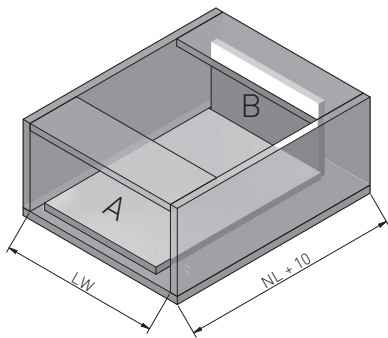

WYMIARY ELEMENTÓW SZUFLADY Z PŁYTY 16 MM / DRAWER ELEMENTS DIMENSIONS FOR 16 MM
BOARD / РАЗМЕРЫ ЭЛЕМЕНТОВ ЯЩИКА ИЗ ДСП 16 MM

Bok / Side / Боковины	H (mm)
Niski / Low / Низкие	84
Średni / Medium / Средние	116
Wysoki / High / Высокие	167

WYMIARY ELEMENTÓW SZUFLADY WEWNĘTRZNEJ / MOUNTING DIMENSIONS FOR INNER DRAWER /
УСТАНОВОЧНЫЕ РАЗМЕРЫ ВНУТРЕННЕГО ЯЩИКА

	S (mm)
A	56
B	88
C	139