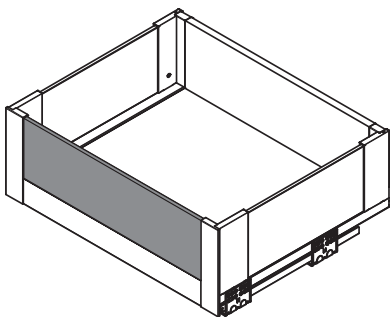

czarny dymiony / smoke black / дымчатый	mleczny biały / frosted glass / молочный
panel szklany do szuflady wewnętrznej średniej „B” medium internal drawer „B” glass panel Средний внутренний ящик „B” стеклянная панель	PB-AXISPRO-PANWEWGLASS-B	PB-AXISPRO-PANWEWGLASS-B-10

ELEMENTY DO SZUFLADY WEWNĘTRZNEJ WYSOKIEJ C (H=139, L=1200 mm) / ELEMENTS FOR HIGH INTERNAL DRAWER C (H=139, L=1200 MM) / ЭЛЕМЕНТЫ ДЛЯ ВЫСОКОГО ВНУТРЕННЕГО ЯЩИКА C (H=139, L=1200 MM)