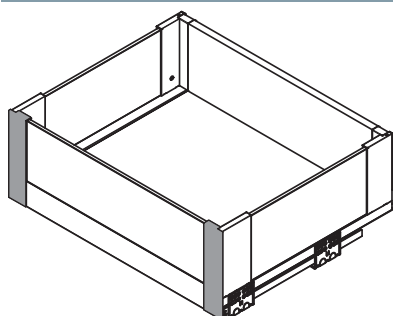

ELEMENTY DO SZUFLADY WEWNĘTRZNEJ WYSOKIEJ C / ELEMENTS FOR HIGH INTERNAL DRAWER C / ЭЛЕМЕНТЫ ДЛЯ ВЫСОКОГО
ВНУТРЕННЕГО ЯЩИКА C

• x 4

	Antracyt / anthracite / антрацитовый	Biały / white / белый
złączki do szuflady wewnętrznej wysokiej „C” high internal drawer „C” connectors соединители передней панели для внутреннего высокого ящика „C”	PB-AXISPRO-GLASS-WEWMOCC	PB-AXISPRO-GLASS-WEWMOCC1