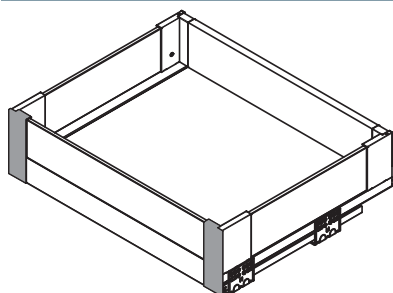

ELEMENTY DO SZUFLADY WEWNĘTRZNEJ ŚREDNIEJ B / ELEMENTS FOR MEDIUM INTERNAL DRAWER B / ЭЛЕМЕНТЫ ДЛЯ
СРЕДНЕГО ВНУТРЕННЕГО ЯЩИКА B

• x 4

	Antracyt / anthracite / антрацитовый	Biały / white / белый
złączki do szuflady wewnętrznej średniej „B” medium internal drawer „B” connectors соединители передней панели для внутреннего среднего ящика „B”	PB-AXISPRO-GLASS-WEWMOCB	PB-AXISPRO-GLASS-WEWMOCB1