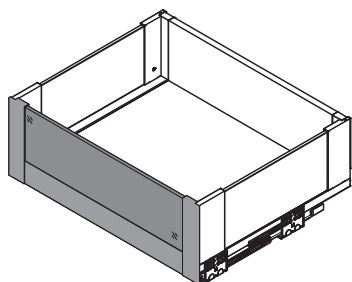

ZESTAW DO SZUFLADY WEWNĘTRZNEJ WYSOKIEJ H=168 / SET FOR HIGH INNER DRAWER H=168 /
КОМПЛЕКТ ДЛЯ ВЫСОКОГО ВНУТРЕННЕГО ЯЩИКА H=168