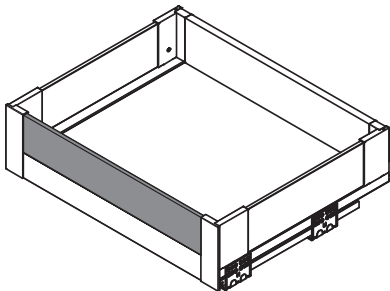

czarny dymiony / smoke black / дымчатый	mleczny biały / frosted glass / молочный
panel szklany do szuflady wewnętrznej niskiej „A” low internal drawer „A” glass panel низкий внутренний ящик „A” стеклянная панель	PB-AXISPRO-PANWEWGLASS-A	PB-AXISPRO-PANWEWGLASS-A-10

ELEMENTY DO SZUFLADY WEWNĘTRZNEJ ŚREDNIEJ B (H=88, L=1200 mm) / ELEMENTS FOR MEDIUM INTERNAL DRAWER B (H=88, L=1200 MM) / ЭЛЕМЕНТЫ ДЛЯ СРЕДНЕГО ВНУТРЕННЕГО ЯЩИКА „B” (H=88, L=1200 MM)