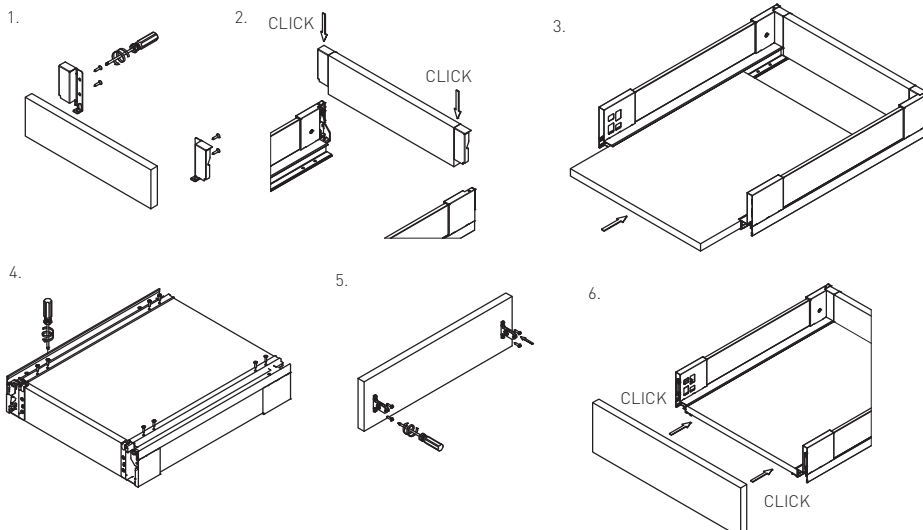

MONTAŻ SZUFLADY / MOUNTING OF DRAWER / МОНТАЖ ЯЩИКА