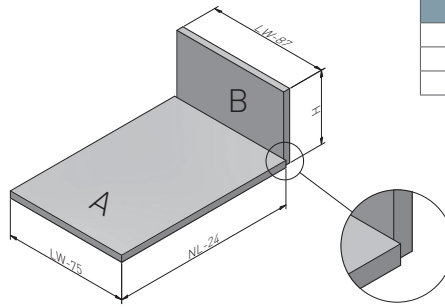

WYMIARY ELEMENTÓW SZUFLADY Z PŁYTY 16 MM / DRAWER ELEMENTS DIMENSIONS FOR 16 MM
BOARD / РАЗМЕРЫ ЭЛЕМЕНТОВ ЯЩИКА ИЗ ДСП 16 MM

Bok / Side / Боковины	H (mm)
Niski / Low / Низкие	84
Średni / Medium / Средние	116
Wysoki / High / Высокие	167

WYMIARY ELEMENTÓW SZUFLADY WEWNĘTRZNEJ / MOUNTING DIMENSIONS FOR INNER DRAWER /
УСТАНОВОЧНЫЕ РАЗМЕРЫ ВНУТРЕННЕГО ЯЩИКА

	S (mm)
A	56
B	88
C	139