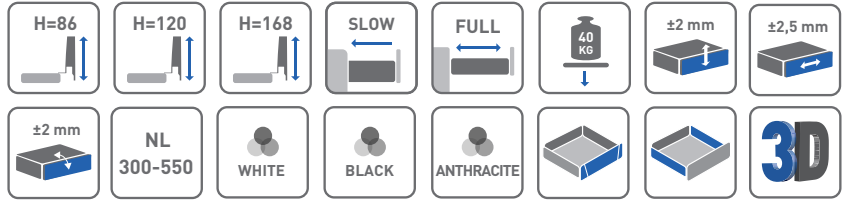

AXIS PRO GLASS

Cechy produktu / Features / Характеристика:

- Pełny wysuw / Full sliding / Полное выдвижение
- Funkcja spowolnienia / Slow down function / функция замедления
- Ładowność / Load capacity / Нагрузка: 40 kg / кг
- Regulacja (pion i poziom) / Adjustment (vertical and horizontal) / Регулировка по горизонтали и вертикали

L = 300-550 mm / мм

stal / steel / сталь

biały / white / белый
antracyt / anthracite / антрацитовый

WYMIARY MONTAŻOWE / MOUNTING DIMENSIONS / УСТАНОВОЧНЫЕ РАЗМЕРЫ

Uwagi montażowe / Mounting information / Техническое примечание: