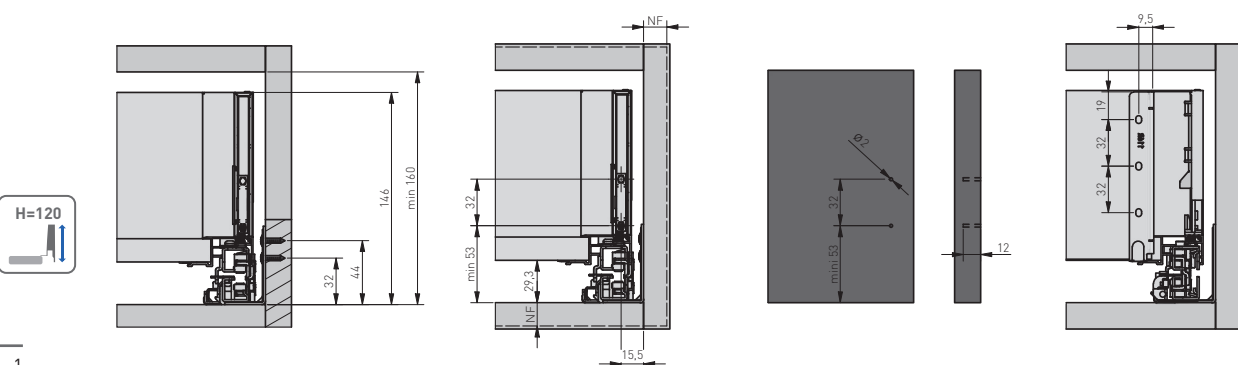

L = 300-550 mm / мм

stal / steel / сталь

biały / white / белый
antracyt / anthracite / антрацитовый

WYMIARY MONTAŻOWE / MOUNTING DIMENSIONS / УСТАНОВОЧНЫЕ РАЗМЕРЫ

Uwagi montażowe / Mounting information / Техническое примечание:

	A
Low	86
Medium	120
High	168

NL	B
300	293
350	343
400	393
450	443
500	493
550	543

WYMIARY MONTAŻOWE DLA SZUFLADY NISKIEJ / MOUNTING DIMENSIONS FOR LOW DRAWER / УСТАНОВОЧНЫЕ РАЗМЕРЫ НИЗКОГО ЯЩИКА

NF – natożenie frontu
front overlap
наложение фасада

WYMIARY MONTAŻOWE DLA SZUFLADY ŚREDNIEJ / MOUNTING DIMENSIONS FOR MEDIUM DRAWER / УСТАНОВОЧНЫЕ РАЗМЕРЫ СРЕДНЕГО ЯЩИКА

WYMIARY MONTAŻOWE DLA SZUFLADY WYSOKIEJ / MOUNTING DIMENSIONS FOR HIGH DRAWER /
УСТАНОВОЧНЫЕ РАЗМЕРЫ ВЫСОКОГО ЯЩИКА

WYMIARY ELEMENTÓW SZUFLADY WEWNĘTRZNEJ / MOUNTING DIMENSIONS FOR INNER DRAWER /
УСТАНОВОЧНЫЕ РАЗМЕРЫ ВНУТРЕННЕГО ЯЩИКА

	S (mm)
A	56
B	88
C	139

LW – Wewnętrzna szerokość korpusu
Internal body width
Внутренняя ширина корпуса