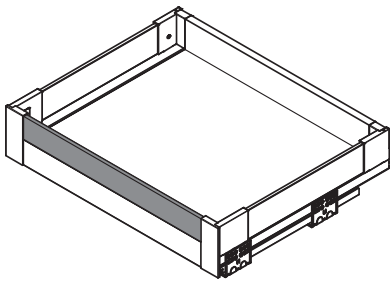

PANELE SZKLANE / GLASS PANELS / СТЕКЛЯННЫЕ ПАНЕЛИ

ELEMENTY DO SZUFLADY WEWNĘTRZNEJ NISKIEJ A (H=56, L=1200 mm) / ELEMENTS FOR LOW INTERIOR DRAWER A (H=56, L=1200 MM) / ЭЛЕМЕНТЫ ДЛЯ НИЗКОГО ЯЩИКА A (H=56, L=1200 MM)