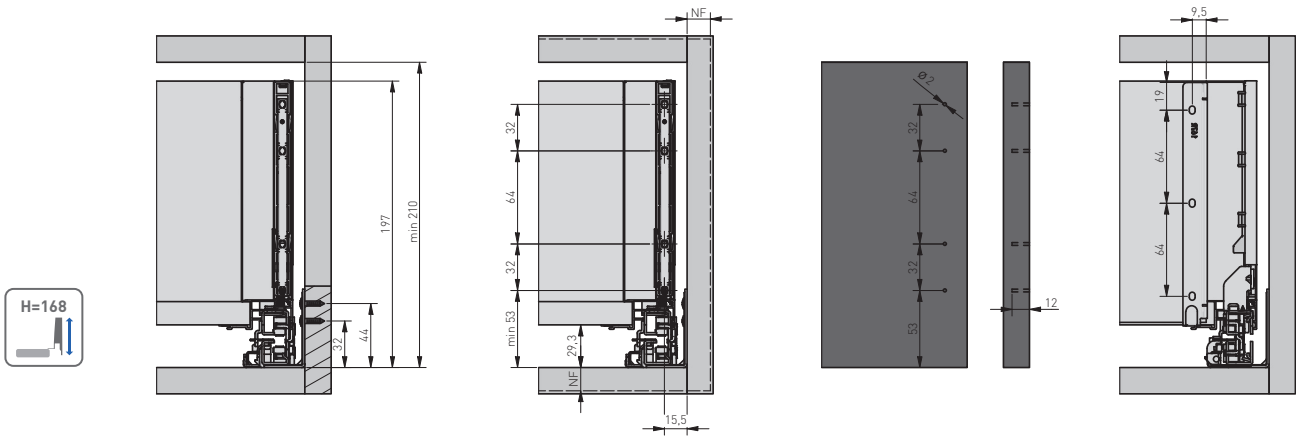

L = 300-550 mm / мм

stal / steel / сталь

biały / white / белый
antracyt / anthracite / антрацитовый

WYMIARY MONTAŻOWE / MOUNTING DIMENSIONS / УСТАНОВОЧНЫЕ РАЗМЕРЫ

Uwagi montażowe / Mounting information / Техническое примечание:

	A
Low	86
Medium	120
High	168

NL	B
300	293
350	343
400	393
450	443
500	493
550	543

WYMIARY MONTAŻOWE DLA SZUFLADY NISKIEJ / MOUNTING DIMENSIONS FOR LOW DRAWER / УСТАНОВОЧНЫЕ РАЗМЕРЫ НИЗКОГО ЯЩИКА

NF – natożenie frontu
front overlap
наложение фасада

WYMIARY MONTAŻOWE DLA SZUFLADY ŚREDNIEJ / MOUNTING DIMENSIONS FOR MEDIUM DRAWER / УСТАНОВОЧНЫЕ РАЗМЕРЫ СРЕДНЕГО ЯЩИКА

WYMIARY MONTAŻOWE DLA SZUFLADY WYSOKIEJ / MOUNTING DIMENSIONS FOR HIGH DRAWER /
УСТАНОВОЧНЫЕ РАЗМЕРЫ ВЫСОКОГО ЯЩИКА

WYMIARY ELEMENTÓW SZUFLADY WEWNĘTRZNEJ / MOUNTING DIMENSIONS FOR INNER DRAWER /
УСТАНОВОЧНЫЕ РАЗМЕРЫ ВНУТРЕННЕГО ЯЩИКА

	S (mm)
A	56
B	88
C	139

LW – Wewnętrzna szerokość korpusu
Internal body width
Внутренняя ширина корпуса