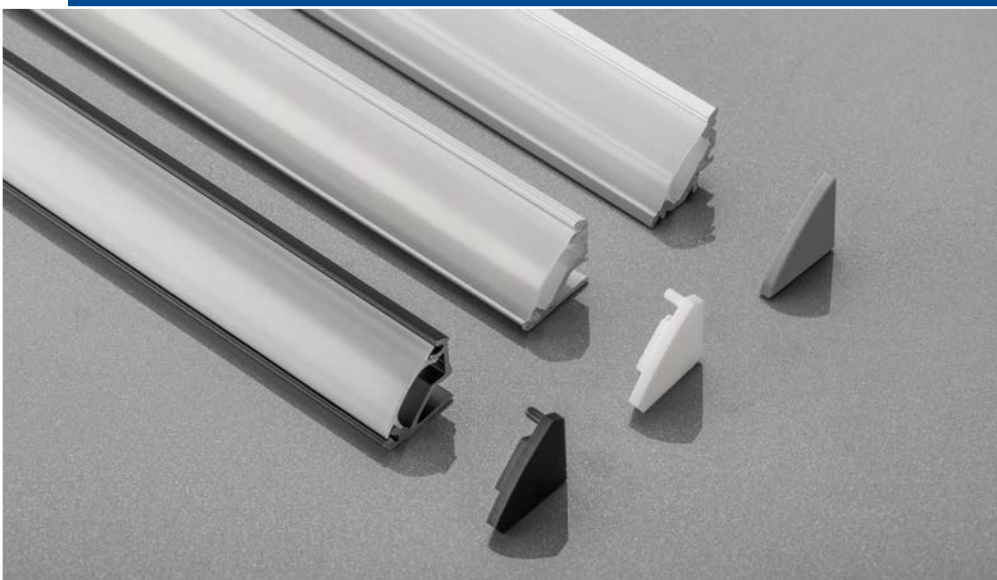

Освещение является ключевым элементом любого интерьера, оно влияет на атмосферу, комфорт и функциональность пространства.

В последние годы все большую популярность приобретают светодиодные ленты, которые позволяют создавать необычные световые композиции. Однако, чтобы добиться эффекта профессионально законченной установки, стоит инвестировать в профили GLAX, которые обеспечивают эстетическую отделку.

Какие преимущества предоставляют профили GLAX?

Эстетическая отделка – профили делают освещение эстетичным и элегантным, независимо от места установки.

Защита светодиодной ленты – профиль защищает светодиодную ленту от механических повреждений и негативного воздействия тепла, выделяемого во время работы.

Равномерное рассеивание света – благодаря профилям мы получаем ровную линию света.

Простота монтажа – профили GLAX просты в установке, а благодаря разнообразию доступных форм и размеров их можно адаптировать к любому дизайну интерьера.

Профили GLAX можно использовать как в квартирах, так и в офисах, магазинах или ресторанах. В квартирах они отлично подойдут в качестве освещения под шкафом на кухне, в ванной или спальне, например, за изголовьем кровати. В офисах или магазинах их можно использовать в качестве освещения полок, витрин и декоративных элементов.