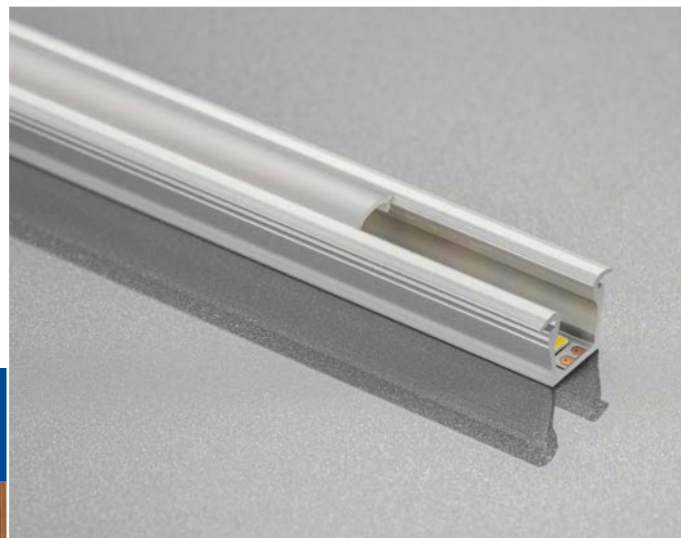

Wpuszczany profil to rozwiązanie dla perfekcjonistów. Profil zapewnia przyjemne, miękkie światło, bez widocznych punktów świetlnych. Minimalistyczny design i perfekcja.

Recessed profile is a solution for perfectionists. The cover additionally protects the tape against moisture and dirt. The profile provides a pleasant, soft light, without visible points of light. Minimalist design and perfection.

Врезной профиль - это решение для перфекционистов. Рассеиватель дополнительно защищает ленту от влаги и пыли. Профиль обеспечивает приятный мягкий свет без видимых точек света. Минималистский дизайн и совершенство.

Kolory / Colors / Цвета

Icon	Length
	2 m
	3 m

PA-GLAXMIC-AL

PA-GLAXMIC3M-AL

2

3