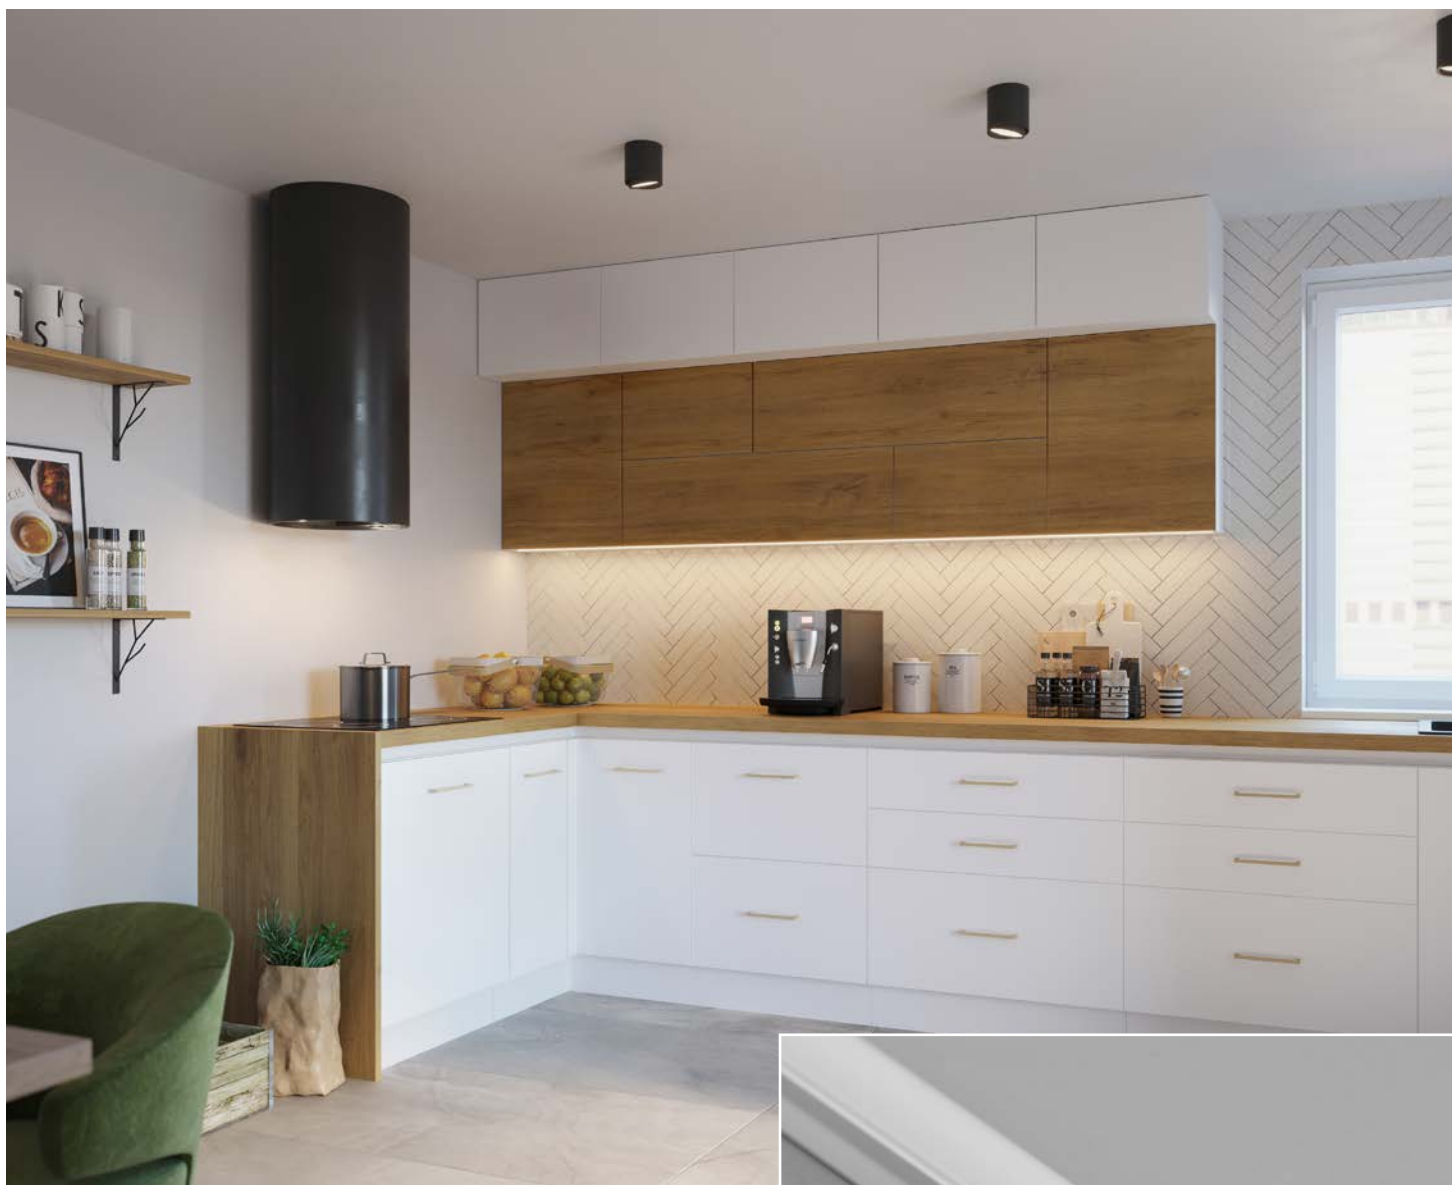

Profil GLAX nakładany mikro
GLAX profile surface mounted, micro
Профиль GLAX накладной, микро

Designerski, minimalistyczny profil, który zapewnia przyjemne, bezpunktowe światło. Dedykowany do taśmy 5 mm.

Designer, minimalistic profile provides a pleasant, diffused light. Suitable for 5 mm LED strips.

Дизайнерский, минималистичный профиль. Обеспечивает приятный, рассеянный свет. Профиль предназначен для узких светодиодных лент 5 мм.