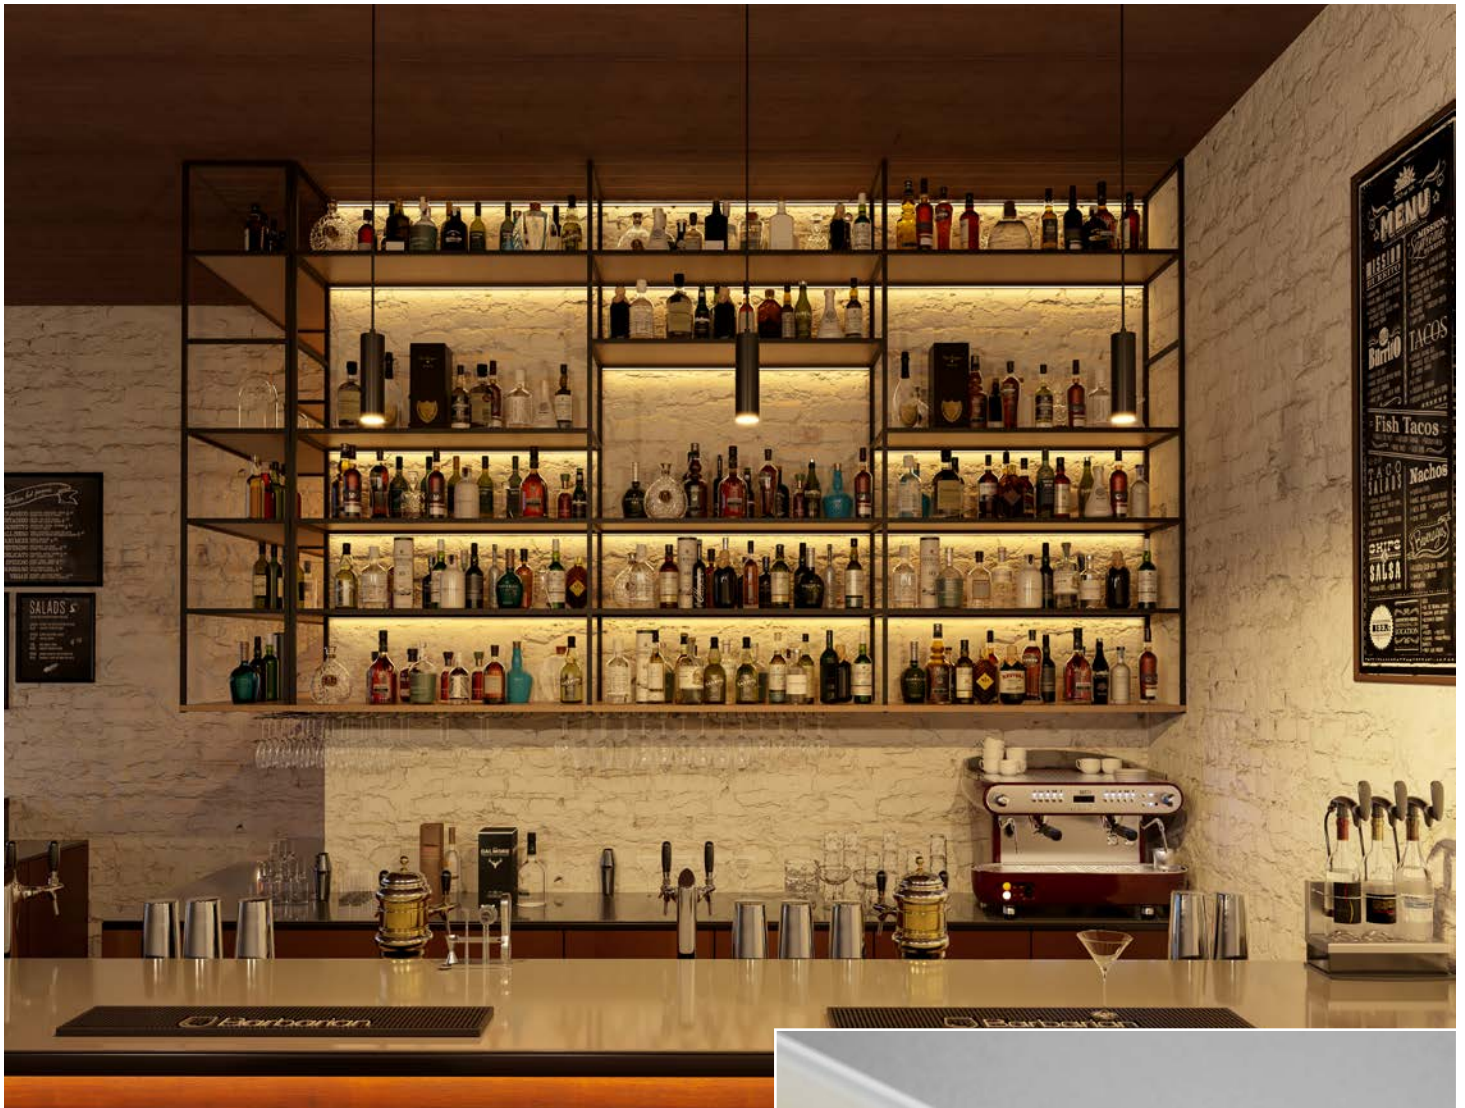

Corner mounting profile,
 perfect for shelves in the wardrobe.

Угловой профиль идеально
 подходит для полок в гардеробе.

Icon	Length (m)
	2
	3

Łatwy montaż poprzez możliwość przykręcenia profilu lub przyklejenia go taśmą dwustronną.