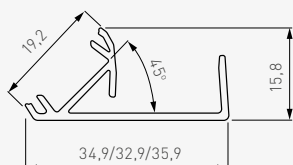

Łatwy sposób na podświetlenie cokołów oraz półek. Możliwość nabijania na płyty 16, 18 i 19 mm.

An easy way to highlight plinths and shelves. The possibility of studding on 16, 18 and 19 mm boards.

Простой способ подсветить плинтусы и полки. Возможность использования с плитами толщиной 18 и 19 мм.