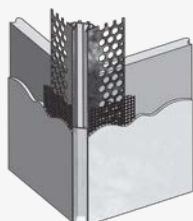

Zastosowanie profilu zewnętrznego w narożnych ścianach to prosty sposób na ozdobienie biurowego korytarza.

The use of an external profile in the corner walls is a simple way to decorate the office corridor.

Использование внешнего профиля в угловых стенах - это простой способ украсить офисный коридор.

Kolory / Colors / Цвета

łączniki / fasteners / крепление

PA-CPGLAXAH-00 PA-CPGLAXAV-00 PA-CPGLAXL-00

PA-GLAXGKZK3M-00C	3