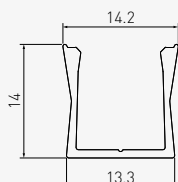

Uchwyt / Mounting clip / Монтажный кронштейн

	L m
PA-GLAXMNKW-AL	2
PA-GLAXMNKW-AL-20M	
PA-GLAXMNKW-AL-10	
PA-GLAXMNKW-AL-90