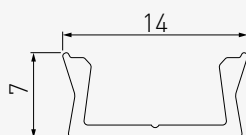

Dzięki profilowi mini z uchwytem montażowym zaaranżujesz oświetlenie w każdym wąskim miejscu.

Mounting handle for mini profile will enable arranging lighting in any narrow place.

Благодаря профилю мини с монтажным кронштейном Вы можете расположить освещение в любом узком месте.