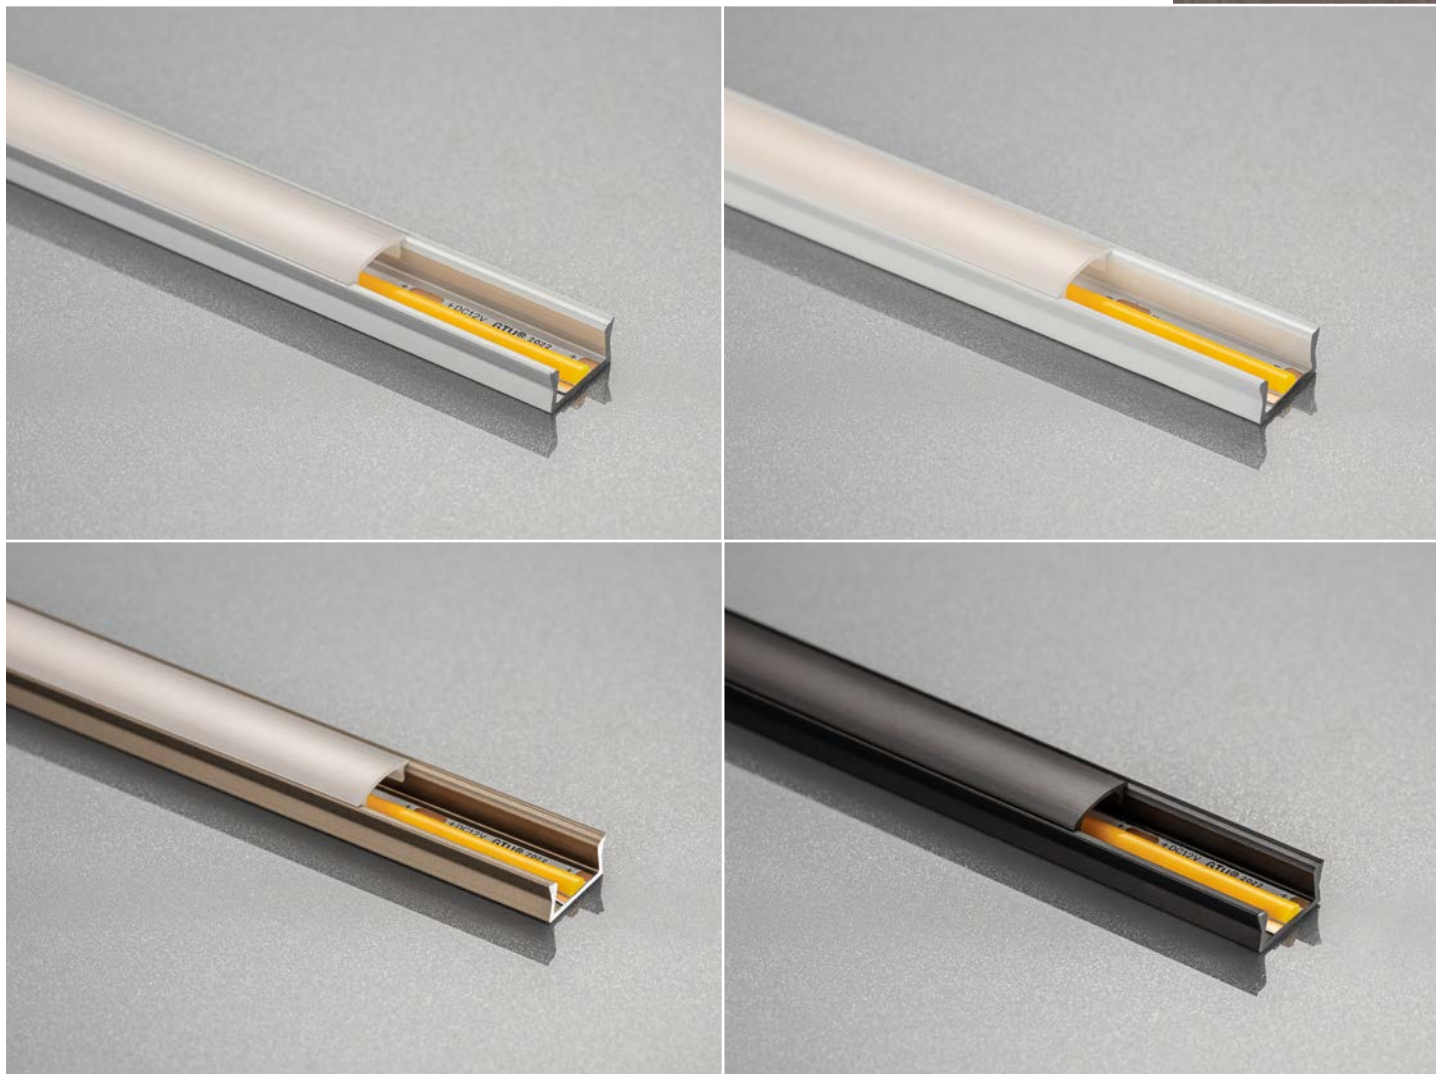

Dzięki profilowi mini z uchwytem montażowym zaaranżujesz oświetlenie w każdym wąskim miejscu.

Mounting handle for mini profile will enable arranging lighting in any narrow place.

Благодаря профилю мини с монтажным кронштейном Вы можете расположить освещение в любом узком месте.