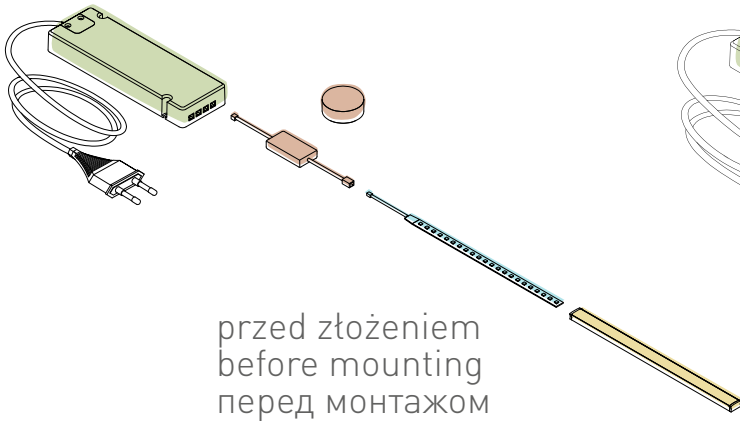

przed złożeniem
before mounting
перед монтажом