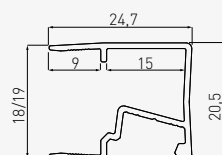

PA-GLAXMNBW3M-AL

18

3

PA-GLAXMNBW3M19-AL

19