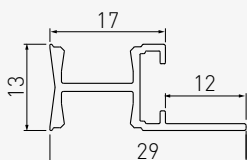

Możliwość zastosowania 3 taśm LED
Possibility of using 3 LED strips
Возможность использования 3 светодиодных лент

PA-GLAXMPK-AL

2