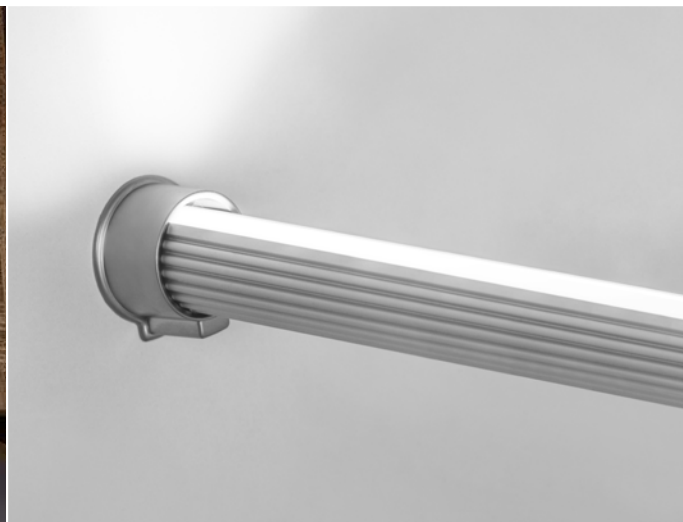

Wielofunkcyjny profil, który możemy dzięki rozetkom wykorzystać jako drążek do szafy, a dzięki linkom jako zwieszaną lampę.

Multifunctional profile, which we can use due to rosettes as a rod for the cabinet or thanks to the cords as a suspended lamp.

Многофункциональный профиль, который благодаря монтажному крепежу и подвесам можно использовать как штангу на вешалки в шкафу или в качестве подвесного светильника.

2 m

Aluminium

PA-GLAXDR-AL

2

Rozetka / Rail socket / Монтажный крепеж