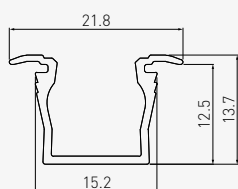

PA-GLAXMW-AL	srebrny / silver / серебристый	2
PA-GLAXMW-AL-20M	czarny / black / черный	
PA-GLAXMW-AL-10	biały / white / белый	
PA-GLAXMW-AL-90	szapman / champagne / шампань