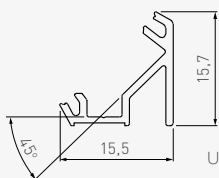

Łatwy montaż poprzez możliwość przykręcenia profilu lub przyklejenia go taśmą dwustronną.

Easy assembly by screwing on or sticking on double-sided tape.

Легкая сборка путем прикручивания профиля или приклеивания на двустороннюю ленту.

		L m
PA-GLAXNKKT-AL	srebrny / silver / серебристый	2
PA-GLAXNKKT-AL-20M	czarny / black / черный	
PA-GLAXNKKT-AL-10	biały / white / белый	3
PA-GLAXNKKT-AL-90	szampan / champagne / шампань	
PA-GLAXNKKT3M-AL	srebrny / silver / серебристый