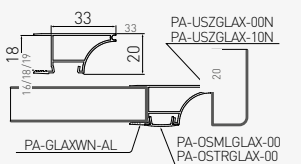

PA-GLAXWN-AL	srebrny / silver / серебристый		
PA-GLAXWN16-AL	srebrny / silver / серебристый		2
PA-GLAXWN19-AL	srebrny / silver / серебристый		
PA-GLAXWN3M-AL	srebrny / silver / серебристый		
PA-GLAXWN3M-AL-06	inox / inox / inox		3
PA-GLAXWN3M-AL-10	biały / white / белый		
PA-GLAXWN3M-AL-20M	czarny / black / черный