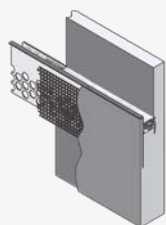

Profil podświetla ścianę wzdłuż lub wszerz.
Takie rozwiązanie może całkowicie odmienić wnętrze.

The profile highlights the wall length or width.
This solution can completely change the interior.

Профиль освещает стену по длине или высоте.
Это решение может полностью изменить интерьер.

Kolory / Colors / Цвета

łączniki / fasteners / крепление

PA-CPGLAXAH-00

PA-CPGLAXAV-00

PA-CPGLAXL-00

PA-GLAXGKS3M-00C	3