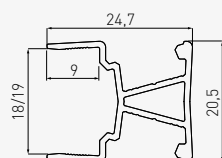

PA-GLAXMNBW3M-AL	18	3
PA-GLAXMNBW3M19-AL	19