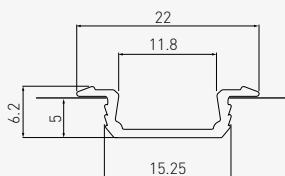

PA-GLAX-AL	srebrny / silver / серебристый		
PA-GLAX-AL-20M	czarny / black / черный		
PA-GLAX-AL-10	biały / white / белый		2
PA-GLAX-AL-90	szampański / champagne / шампань		
PA-GLAX3M-AL	srebrny / silver / серебристый		
PA-GLAX3M-AL-20M	czarny / black / черный		3
PA-GLAX3M-AL-10	biały / white / белый