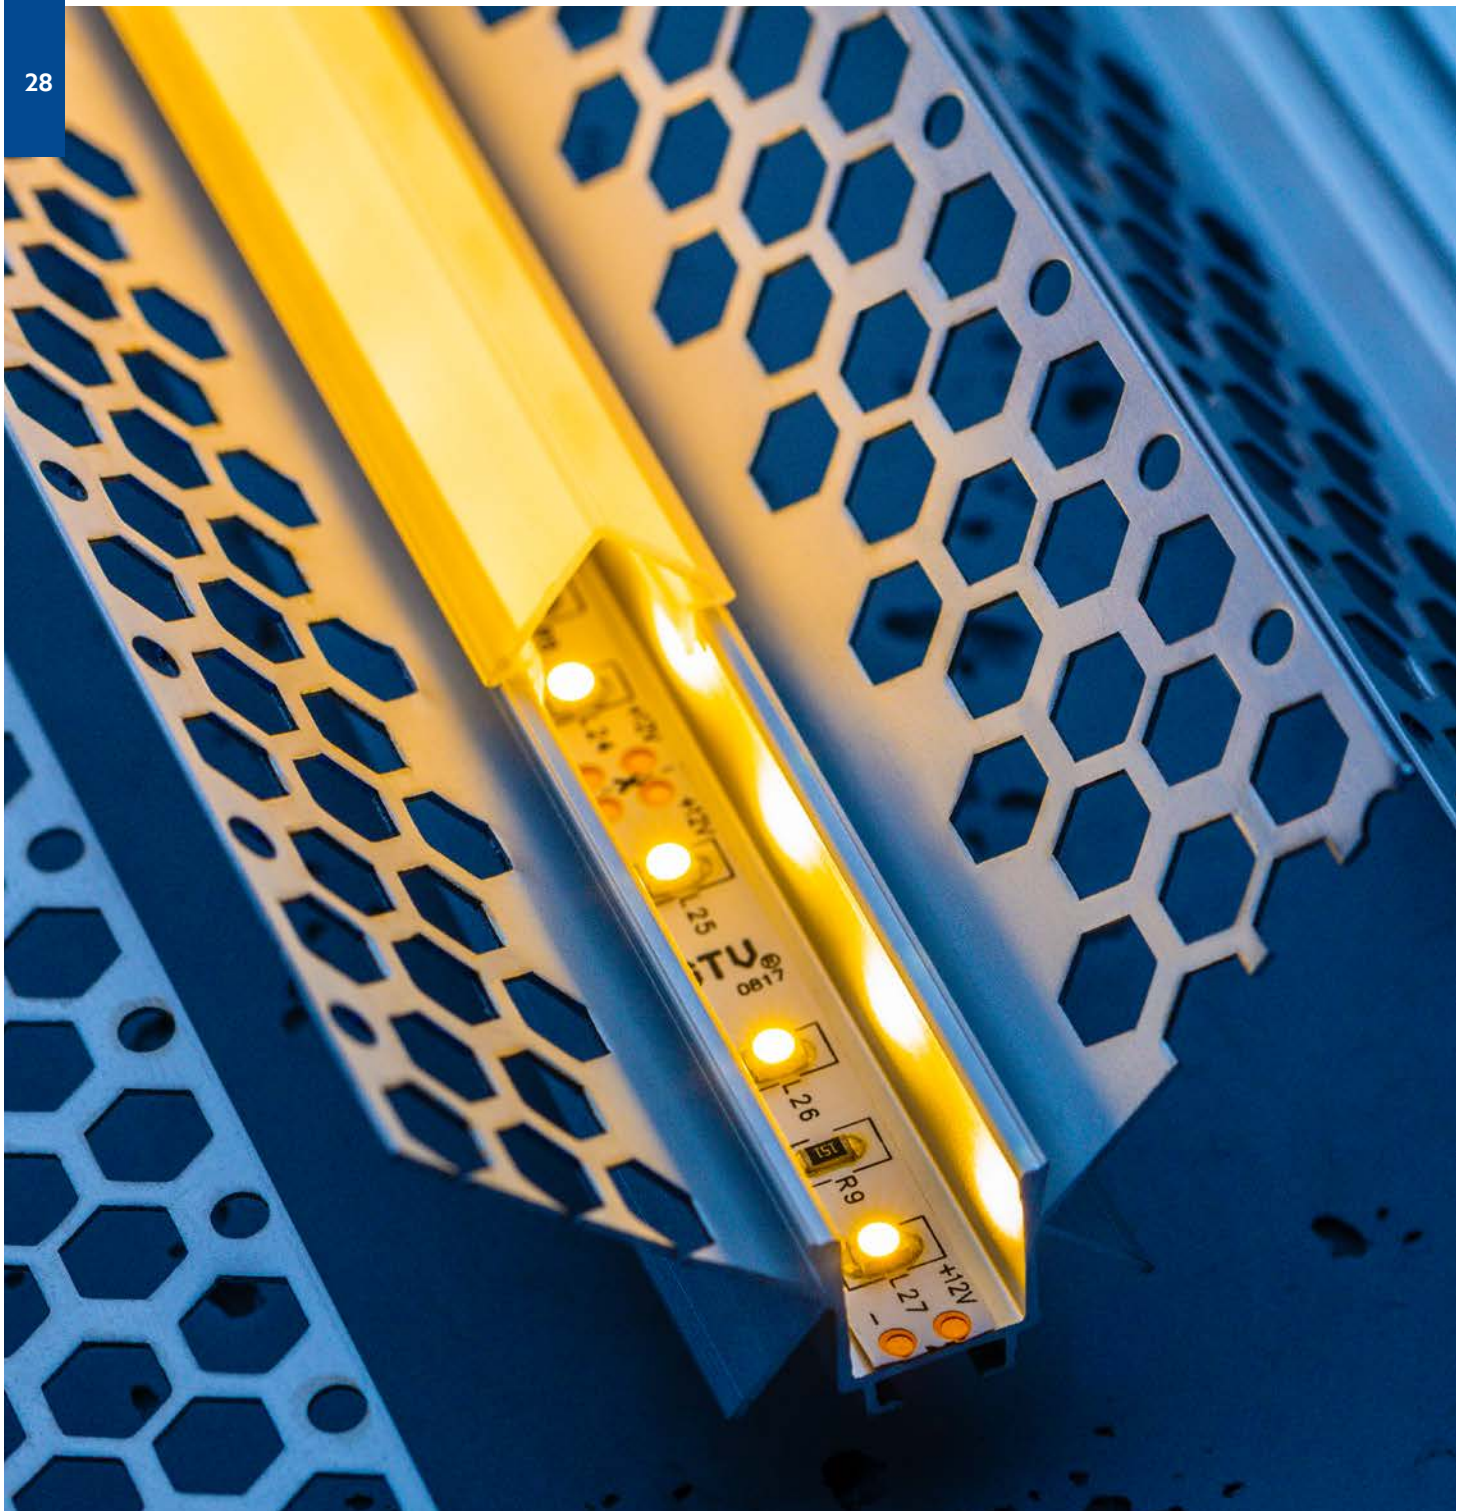

Rozetka / Rail socket / Монтажный крепеж

Zawieszka / Hanger / Подвес для профиля

GLAX

finalist
of the competition

2019

profile architektoniczne
architectural profiles
архитектурные профили

Do zabudowy z płyt gipsowo-kartonowych. Efektowne wykończenie instalacji oświetleniowej.
For installation with plasterboard. Impressive finishing of the lighting installation.
Для монтажа с гипсокартоном. Эффективная отделка установки освещения.