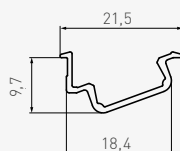

PA-GLAXWPKT-AL	2