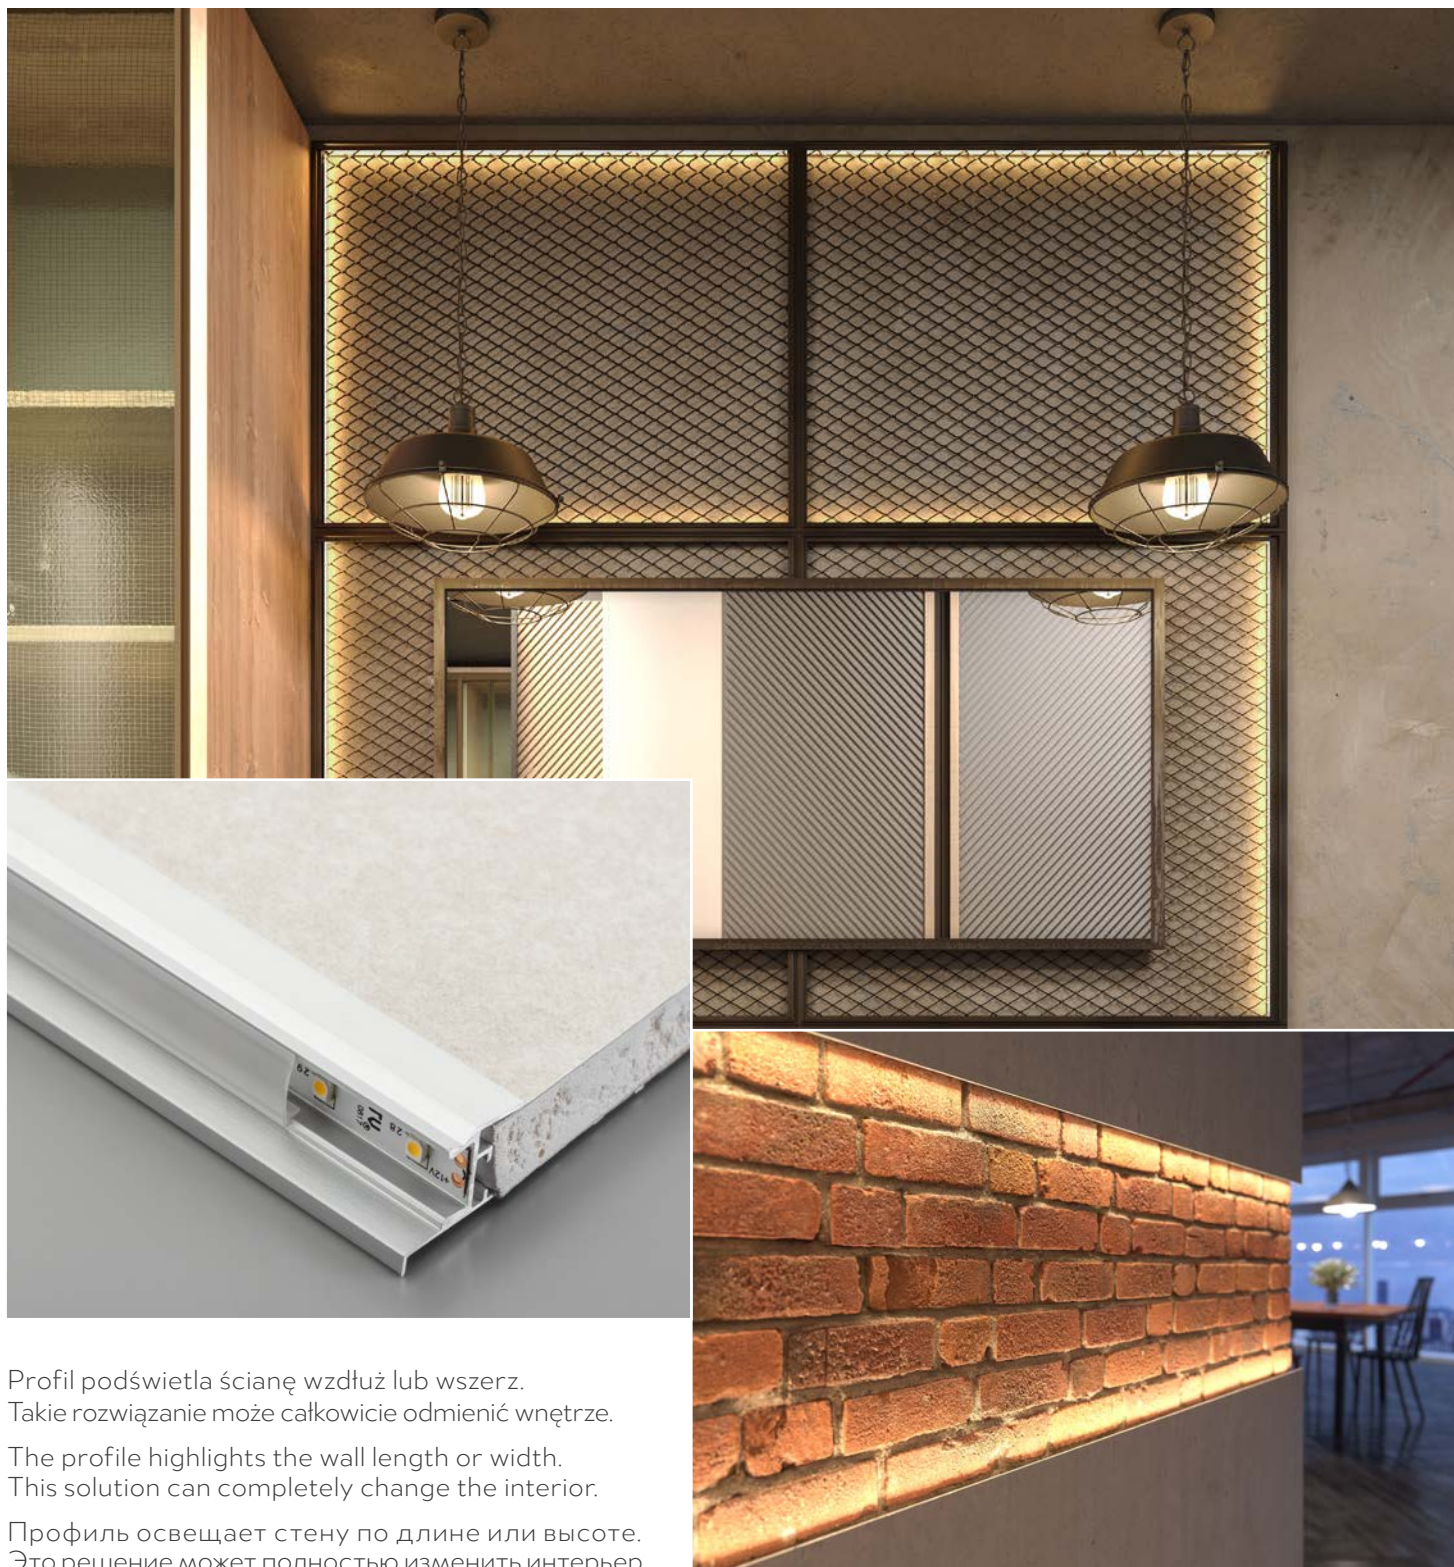

Wielofunkcyjny profil, który możemy dzięki rozetkom wykorzystać jako drążek do szafy, a dzięki linkom jako zwieszaną lampę.

Multifunctional profile, which we can use due to rosettes as a rod for the cabinet or thanks to the cords as a suspended lamp.

Zawieszka / Hanger / Подвес для профиля

GLAX

finalist
of the competition

2019

profile architektoniczne
architectural profiles
архитектурные профили

Do zabudowy z płyt gipsowo-kartonowych. Efektowne wykończenie instalacji oświetleniowej.
For installation with plasterboard. Impressive finishing of the lighting installation.
Для монтажа с гипсокартоном. Эффективная отделка установки освещения.

Profil podświetla ścianę wzdłuż lub wszerz.
 Takie rozwiązanie może całkowicie odmienić wnętrze.

The profile highlights the wall length or width.
 This solution can completely change the interior.

Профиль освещает стену по длине или высоте.
 Это решение может полностью изменить интерьер.