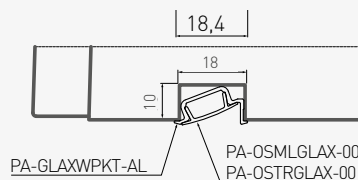

PA-GLAXWPKT-AL	2