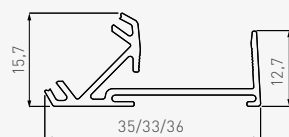

BOARD mm	L m
PA-GLAXNBW2M16-AL	16	3
PA-GLAXNBW3M16-AL	16	
PA-GLAXNBW3M-AL	18	
PA-GLAXNBW2M19-AL	19	
PA-GLAXNBW3M19-AL	19