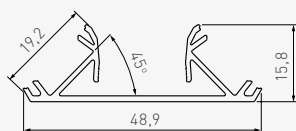

BOARD mm	L m
PA-GLAXNBD2M16-AL	16	3
PA-GLAXNBD3M16-AL	16	
PA-GLAXNBD3M-AL	18	
PA-GLAXNBD2M19-AL	19	
PA-GLAXNBD3M19-AL	19