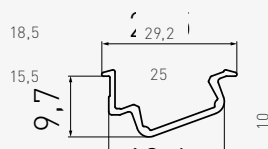

10,2

7,9

10

10,9

PA-GLAXREG1-AL

PA-GLAXREG2-AL

2