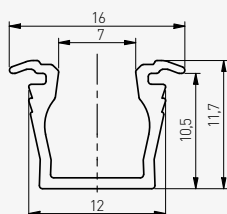

Icon	Length
	2 m
	3 m

PA-GLAXMIC-AL

PA-GLAXMIC3M-AL

2

3