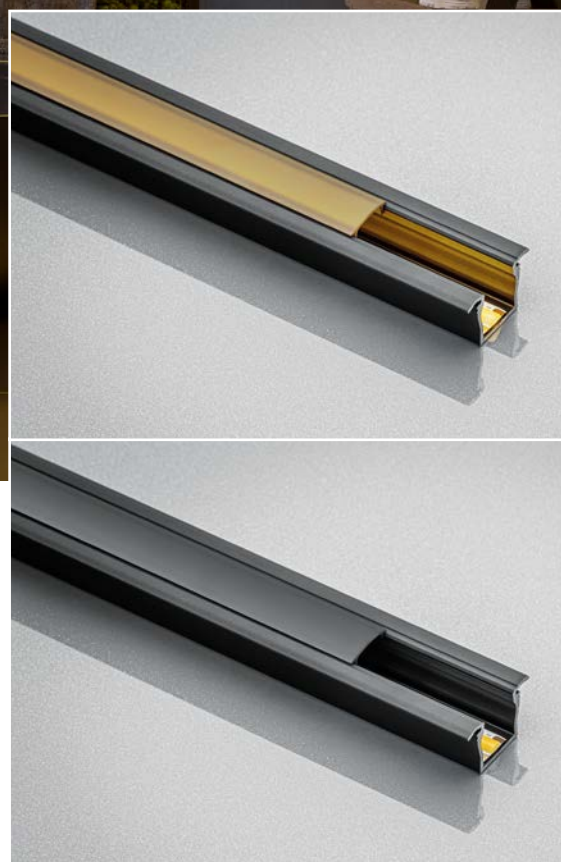

m
PA-OSCLGLAX-00	standard	2
PA-OSCLGLAXM-00	mini	
PA-OSCLGLAX3M-00	standard	3
PA-OSCLGLAXM3M-00	mini