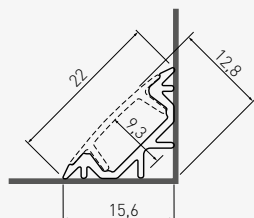

Corner mounting profile,
 perfect for shelves in the wardrobe.

Угловой профиль идеально
 подходит для полок в гардеробе.

Icon	Length (m)
	2
	3

Łatwy montaż poprzez możliwość przykręcenia profilu lub przyklejenia go taśmą dwustronną.