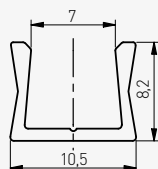

PA-GLAXMICNK-AL	2	3
PA-GLAXMICNK3M-AL		3

Uchwyt / Mounting clip / Монтажный кронштейн