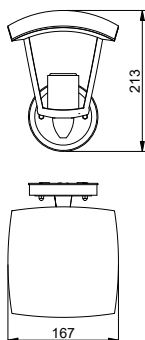

OS-MARINAUA-00