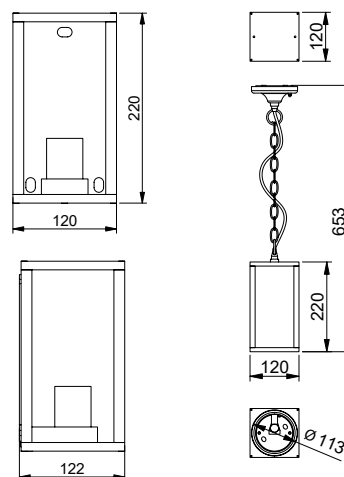

OS-VENTANAH-00

OS-VENTANAU-00

OS-VENTANAH-00  
OS-VENTANAU-00

			
OS-VENTANAH-00	max 20 W	czarny	5902801225055
OS-VENTANAU-00			5902801282423

Ventanę możemy zawiesić na ozdobnym łańcuchu lub zamontować na ścianie budynku.