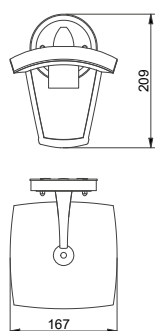

OS-MARINADA-00