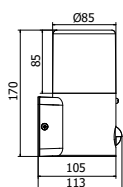

OS-COR0UAP-30