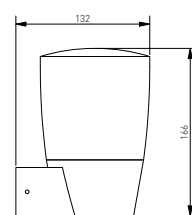

**NEW**

OS-TORP80-00

OS-TORP50-00

OS-TOR0AU-00

OS-TOR0AU-00

OS-TORP50-00 500 mm  
OS-TORP80-00 800 mm

Folder	W	W	Barcode
OS-TORP50-00	max 15 W	czarny	5902801337048
OS-TORP80-00			5902801337116
OS-TOR0AU-00			5902801337116