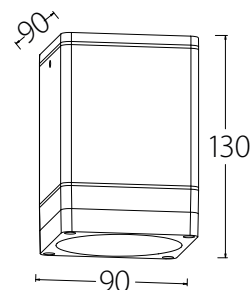

**NEW**

OS-RIV102KWG-30

OS-RIV102OKG-30

OS-RIV102OKG-30

OS-RIV102KWG-30

OS-RIV102KWG-30	max 35 W	grafit	5902801337468
OS-RIV102OKG-30			5902801337451

Sufitowa oprawa Lento to nowoczesna linia oświetlenia do stylowych i eleganckich wnętrz. Jej dopracowany charakter fantastycznie dopełnia aranżacje nowoczesne i minimalistyczne, pasuje również do wnętrz loftowych i nieskomplikowanego stylu skandynawskiego. W prostej formie tej oprawy sufitowej, kryje się cały jej urok, stanowi ozdobę w wyważonym, eleganckim stylu. Ciekawym dopełnieniem jest również polimerowa osłona w mlecznym wykończeniu. Dzięki niej, mimo jasnego doświetlenia przestrzeni, oprawa sufitowa Lento zabezpiecza przed rażeniem światła w oczy.