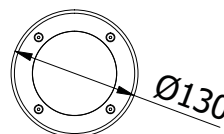

ON-BETAOGU10RK-06

ON-BETAKGU10RK-06

ON-BETAOGU10RK-06	max 50 W	inox	5902801335341
ON-BETAKGU10RK-06			5902801335488