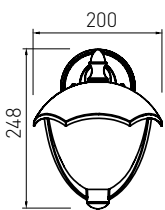

OS-GRA0DA-00