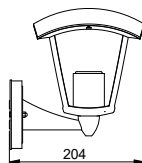

MARINA

Oprawa dostępna w pięciu wariantach, które pozwalają na ciekawe aranżacje. Marinę możemy ulokować na trawnikach przy ścieżkach, zamontować na ścianie budynku lub zawiesić na suficie za pomocą łańcucha. Oprawa swoim designem wpisuje się idealnie w klimat ogródków w restauracjach i tawernach, które ozdabia, emitując przyjemne światło.

OS-MARINAP3-00

OS-MARINADA-00	max 20 W	czarny	5902801205583
OS-MARINAUA-00			5902801205637
OS-MARINAP-00			5902801205798
OS-MARINAP3-00			5902801205804
OS-MARINAH-00			5902801205743