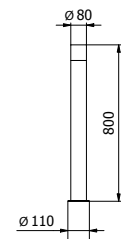

OS-LARG0UA-30

OS-LARGP80-30

OS-LARGP40-30

OS-LARGP40G-30  
OS-LARGP40P-30  
OS-LARGP36G-30

Stupek został wyposażony w gniazdo prądowe (schuko) o maksymalnym, łącznym obciążeniu 2500 W.