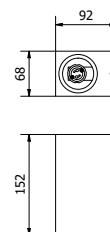

INFO

LD-TIAGOGU10J-20	max 35 W	jednokierunkowa	czarny	5901867162144
LD-TIAGOGU10J-01			inox	5902801255984
LD-TIAGOGU10D-20	max 2x35 W	dwukierunkowa	czarny	5901867162151
LD-TIAGOGU10D-01			inox	5902801256042
LD-TIAGOGU10J-20KW	max 35 W	jednokierunkowa	czarny	5902801211102
LD-TIAGOGU10J-01KW			inox	5902801203305
LD-TIAGOGU10D-20KW	max 2x35 W	dwukierunkowa	czarny	5902801212352
LD-TIAGOGU10D-01KW			inox	5902801203329