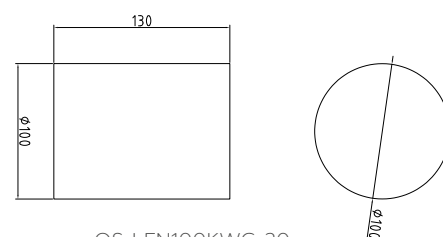

OS-LEN100KKG-30

OS-LEN100KKG-30	max 35 W	grafit	5902801337499	
OS-LEN100OKG-30			5902801337383