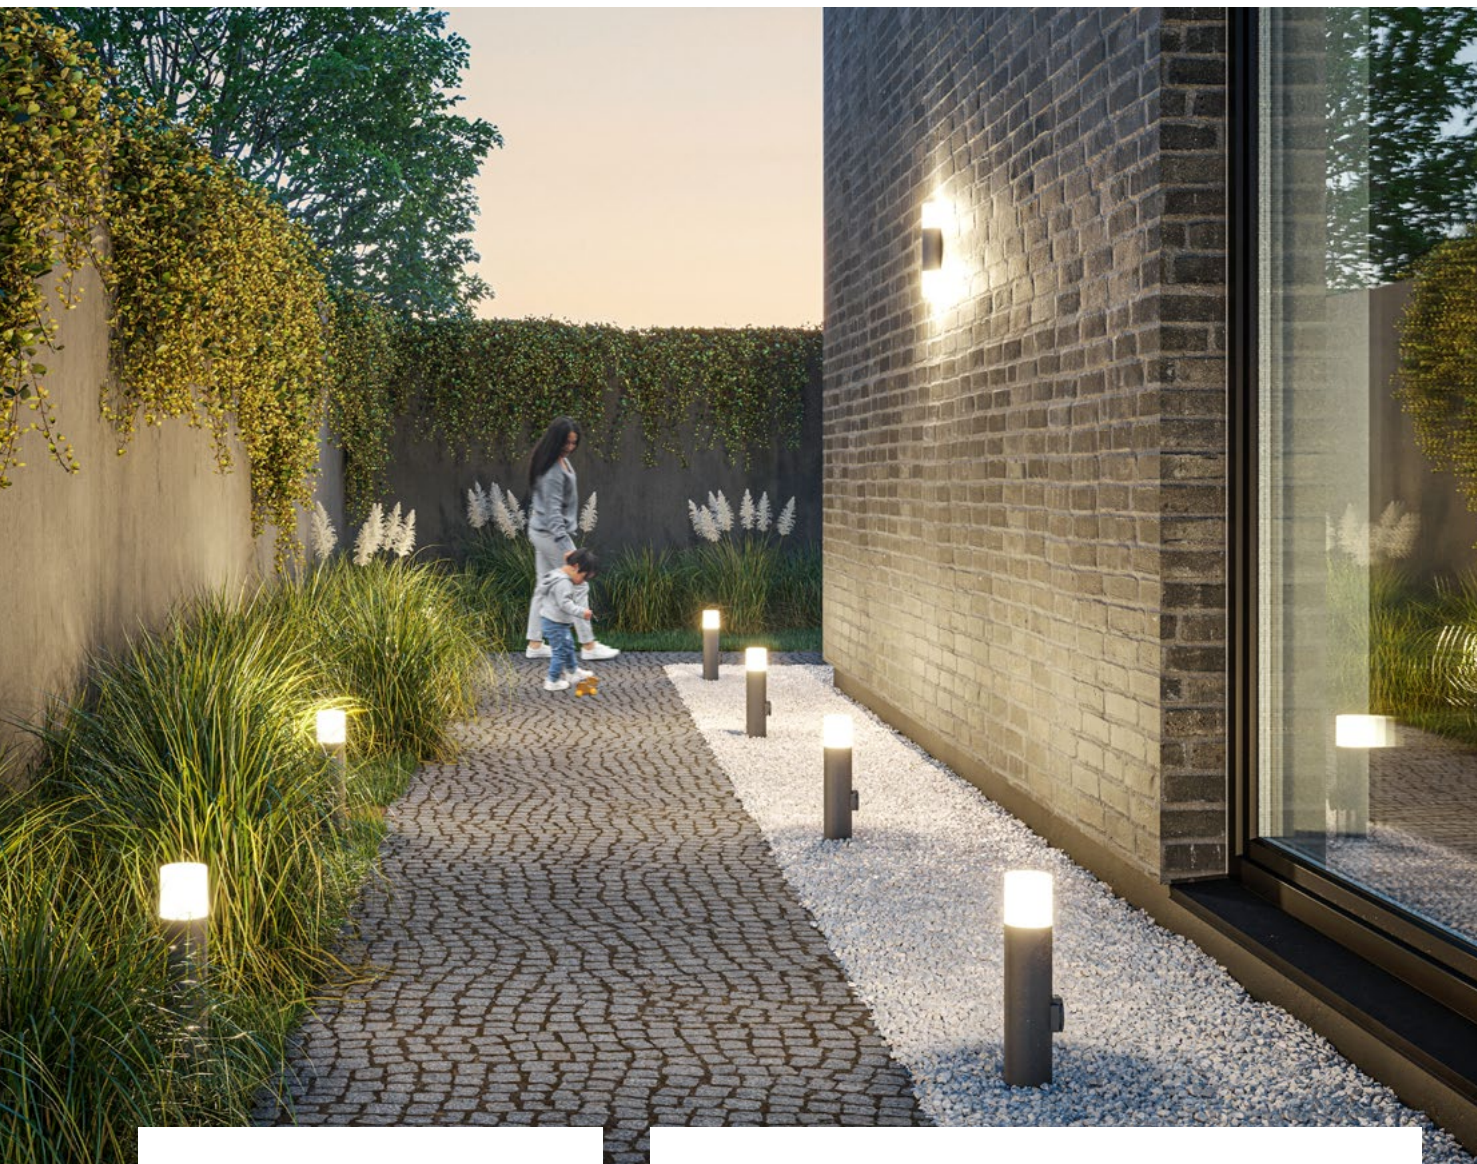

Kinkiet wyposażony w czujnik ruchu PIR sprawdzi się idealnie gdy zostanie zamontowany przy drzwiach wejściowych. Czujnik ruchu PIR (na podczerwień) wykrywa ciepło ludzkiego ciała, i jeżeli znajdzie się ono w zasięgu wykrywania czujnika, urządzenie zadziała.