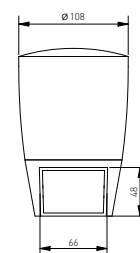

**NEW**

OS-TORP80-00

OS-TORP50-00

OS-TOR0AU-00

OS-TOR0AU-00

OS-TORP50-00 500 mm  
OS-TORP80-00 800 mm

Folder	W	W	Barcode
OS-TORP50-00	max 15 W	czarny	5902801337048
OS-TORP80-00			5902801337116
OS-TOR0AU-00			5902801337116