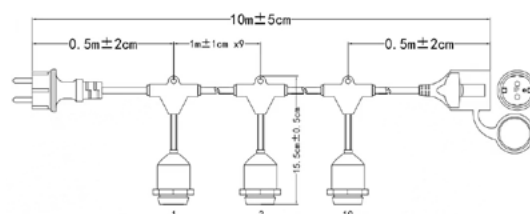

**NEW**

AE-GR610-10

AE-GIR10-10

AE-GR610-10

AE-GIR10-10

AE-GR610-10	max. 10 x 10 W	czarny	5902801281242
AE-GIR10-10	max. 10 x 10 W		5902801337017

Łącząc kilka girland (maksymalnie 10), zyskujemy niesamowity efekt świetlny i nadajemy otoczeniu magiczny charakter.