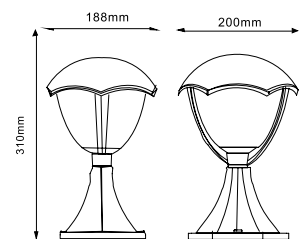

OS-GRA31P-00