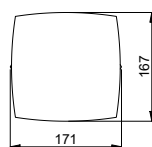

OS-MARINAP3-00