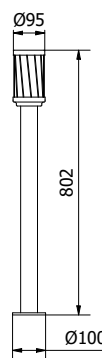

OS-KERTP80-30