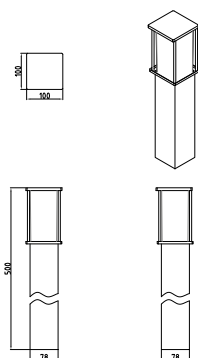

OS-KEMIP40-30