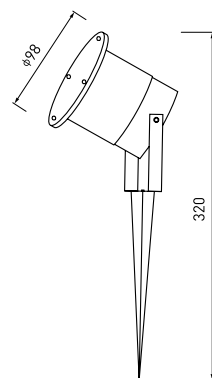

OS-DIEGOGU10-80

OS-DIEGOGU10-20

Folder	W	W	Barcode
OS-DIEGOGU10-20	max 35 W	czarny	5901867185716
OS-DIEGOGU10-80		szary	5902801256493