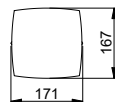

OS-MARINAP-00