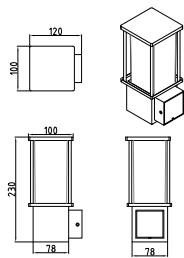

OS-KEMIOUA-30