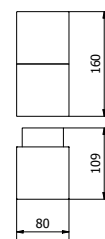

OS-LARG0UA-30