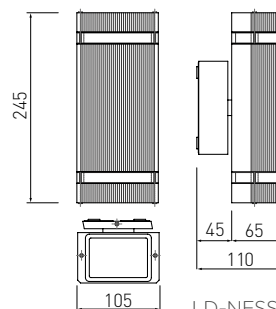

LD-NESSAGU10D-20

LD-NESSAGU10D-80

Nessa występuje w wariancie jednokierunkowym i dwukierunkowym.

LD-NESSAGU10J-20

LD-NESSAGU10J-80

LD-NESSAGU10J-80  
LD-NESSAGU10J-20

LD-NESSAGU10D-80  
LD-NESSAGU10D-20

			
LD-NESSAGU10J-80	50 W	szary	5901867122230
LD-NESSAGU10J-20	50 W	czarny	5901867122254
LD-NESSAGU10D-80	max 2x 50 W	szary	5901867122193
LD-NESSAGU10D-20	max 2x 50 W	czarny	5901867122216