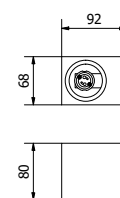

INFO

LD-TIAGOGU10J-20	max 35 W	jednokierunkowa	czarny	5901867162144
LD-TIAGOGU10J-01			inox	5902801255984
LD-TIAGOGU10D-20	max 2x35 W	dwukierunkowa	czarny	5901867162151
LD-TIAGOGU10D-01			inox	5902801256042
LD-TIAGOGU10J-20KW	max 35 W	jednokierunkowa	czarny	5902801211102
LD-TIAGOGU10J-01KW			inox	5902801203305
LD-TIAGOGU10D-20KW	max 2x35 W	dwukierunkowa	czarny	5902801212352
LD-TIAGOGU10D-01KW			inox	5902801203329