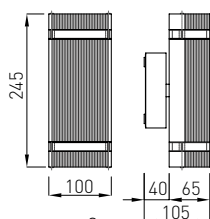

LD-SILVAGU10J-80
LD-SILVAGU10J-20

LD-SILVAGU10J-80	max 50 W	szary	5901867122117
LD-SILVAGU10J-20	max 50 W	czarny	5901867122131
LD-SILVAGU10D-80	max 2x 50 W	szary	5901867122155
LD-SILVAGU10D-20	max 2x 50 W	czarny	5901867122179