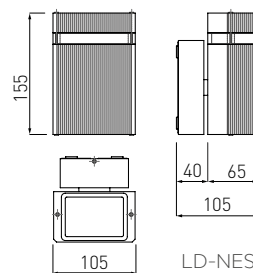

LD-NESSAGU10D-20

LD-NESSAGU10D-80

Nessa występuje w wariancie jednokierunkowym i dwukierunkowym.

LD-NESSAGU10J-20

LD-NESSAGU10J-80

LD-NESSAGU10J-80  
LD-NESSAGU10J-20

LD-NESSAGU10D-80  
LD-NESSAGU10D-20

			
LD-NESSAGU10J-80	50 W	szary	5901867122230
LD-NESSAGU10J-20	50 W	czarny	5901867122254
LD-NESSAGU10D-80	max 2x 50 W	szary	5901867122193
LD-NESSAGU10D-20	max 2x 50 W	czarny	5901867122216