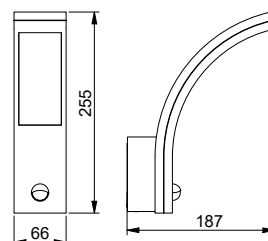

Wbudowany czujnik ruchu z możliwością regulacji pozwala aby światło było włączane tylko wtedy gdy będzie to konieczne. Zasięg czujnika ruchu wynosi 9 metrów a jego kąt wykrywania to 140 stopni.

LD-PAR10W40BC-00
LD-PAR10W40BC-10