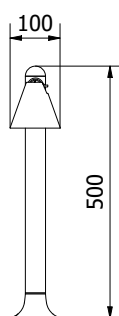

OS-USTIP40-30