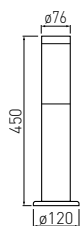

OS-MILA45P-00