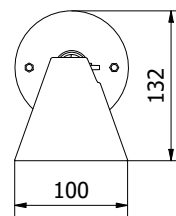

OS-USTI0UD-30