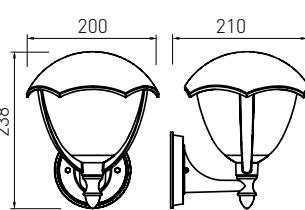

OS-GRA0UA-00