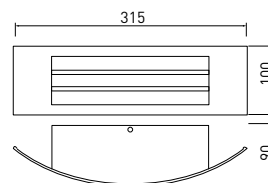

OS-ASTRITE27-80

OS-ASTRITE27-20

OS-ASTRITE27-80  
OS-ASTRITE27-20

OS-ASTRITE27-20	max 14 W	czarny	5901867190826
OS-ASTRITE27-80		inox	5901867190802

Oprawa elewacyjna utrzymana w nowoczesnej formie. Dostępna jest w dwóch najbardziej uniwersalnych wykończeniach, czyli matowej czerni i szczotkowanej stali, co pozwala na jej montaż na każdej elewacji bez jej harmonii.