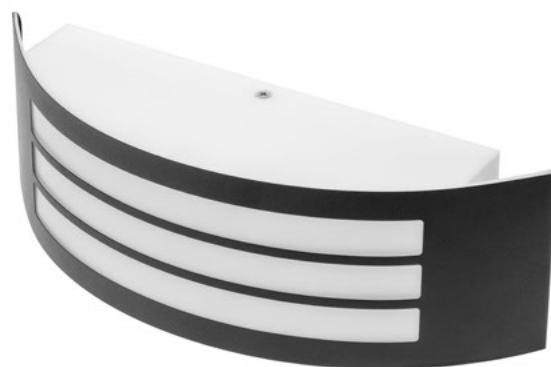

OS-ASTRITE27-20

OS-ASTRITE27-20	max 14 W	czarny	5901867190826
OS-ASTRITE27-80		inox	5901867190802