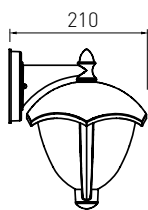

OS-GRA0DA-00