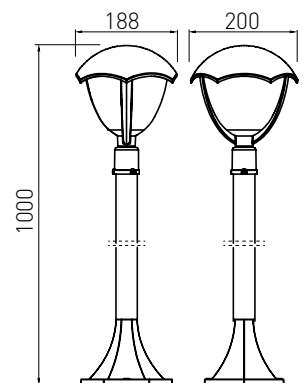

OS-GRA00P-00

OS-GRA0DA-00	max 60 W			5901867199133
OS-GRA0UA-00				5901867199157
OS-GRA00P-00				5901867199119
OS-GRA31P-00				5902801337390