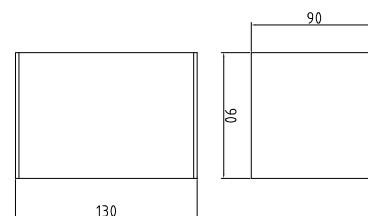

OS-LEN100OKG-30