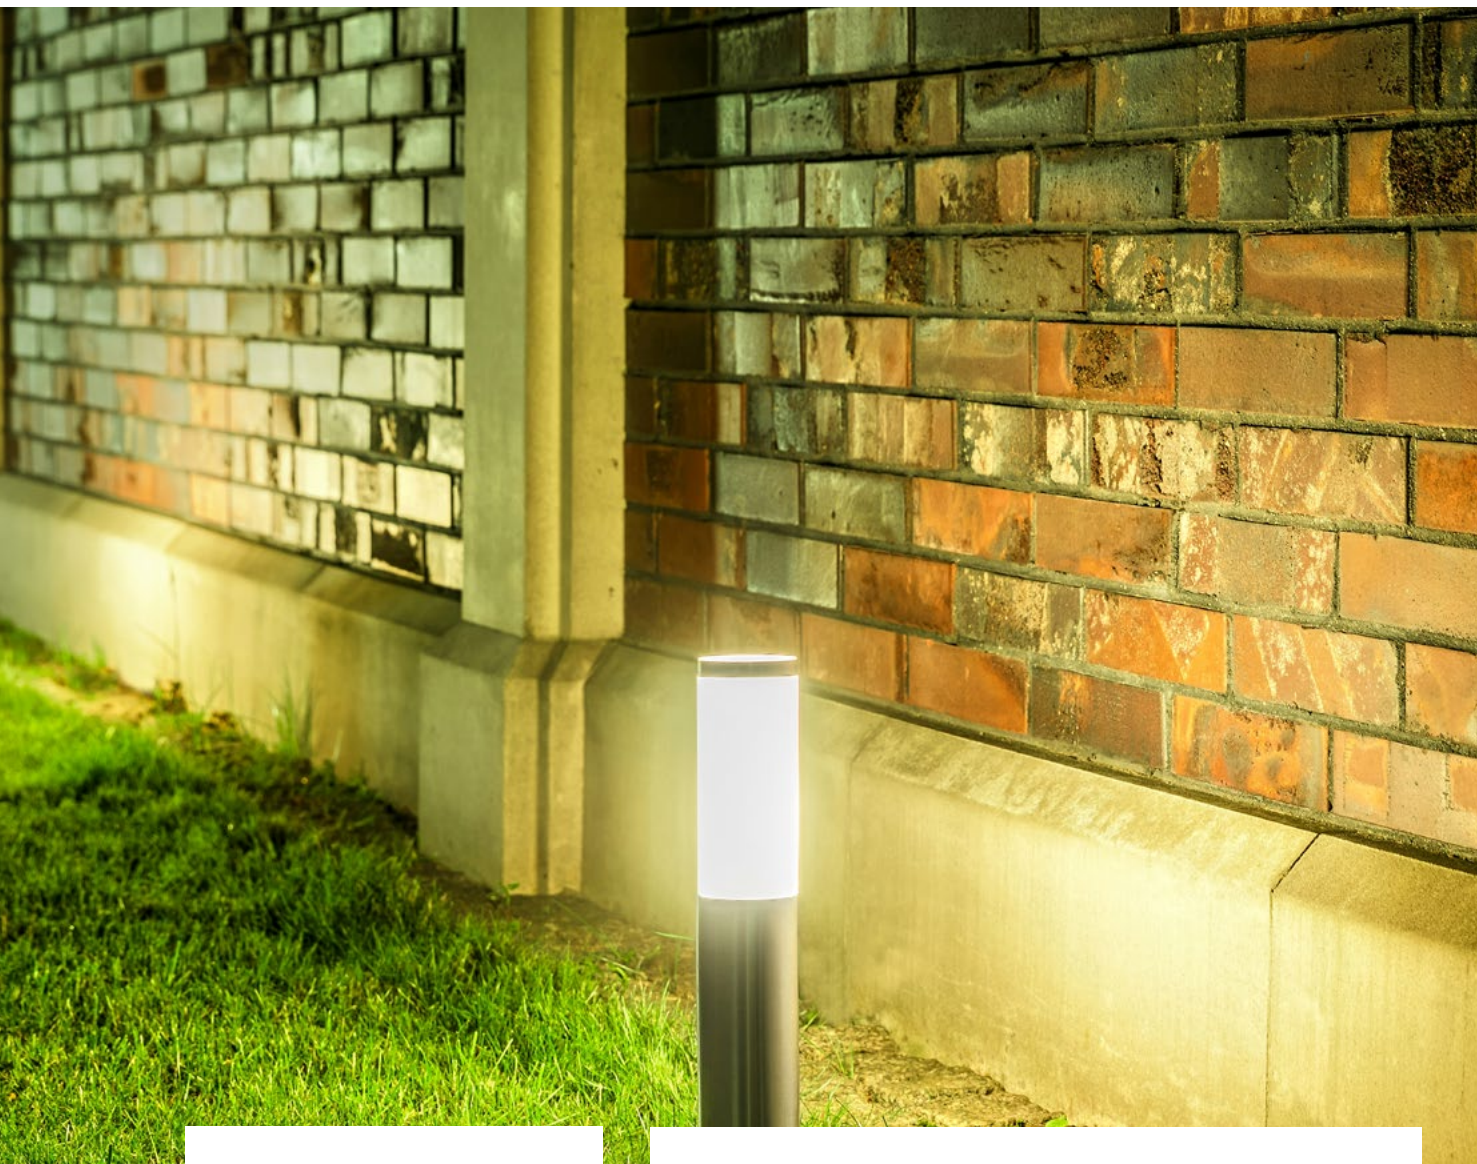

Milan sprawdzi się przy aranżacji nowoczesnych ogrodów. Wieczorem nada przyjemny klimat, a za dnia będzie elegancką ozdobą.