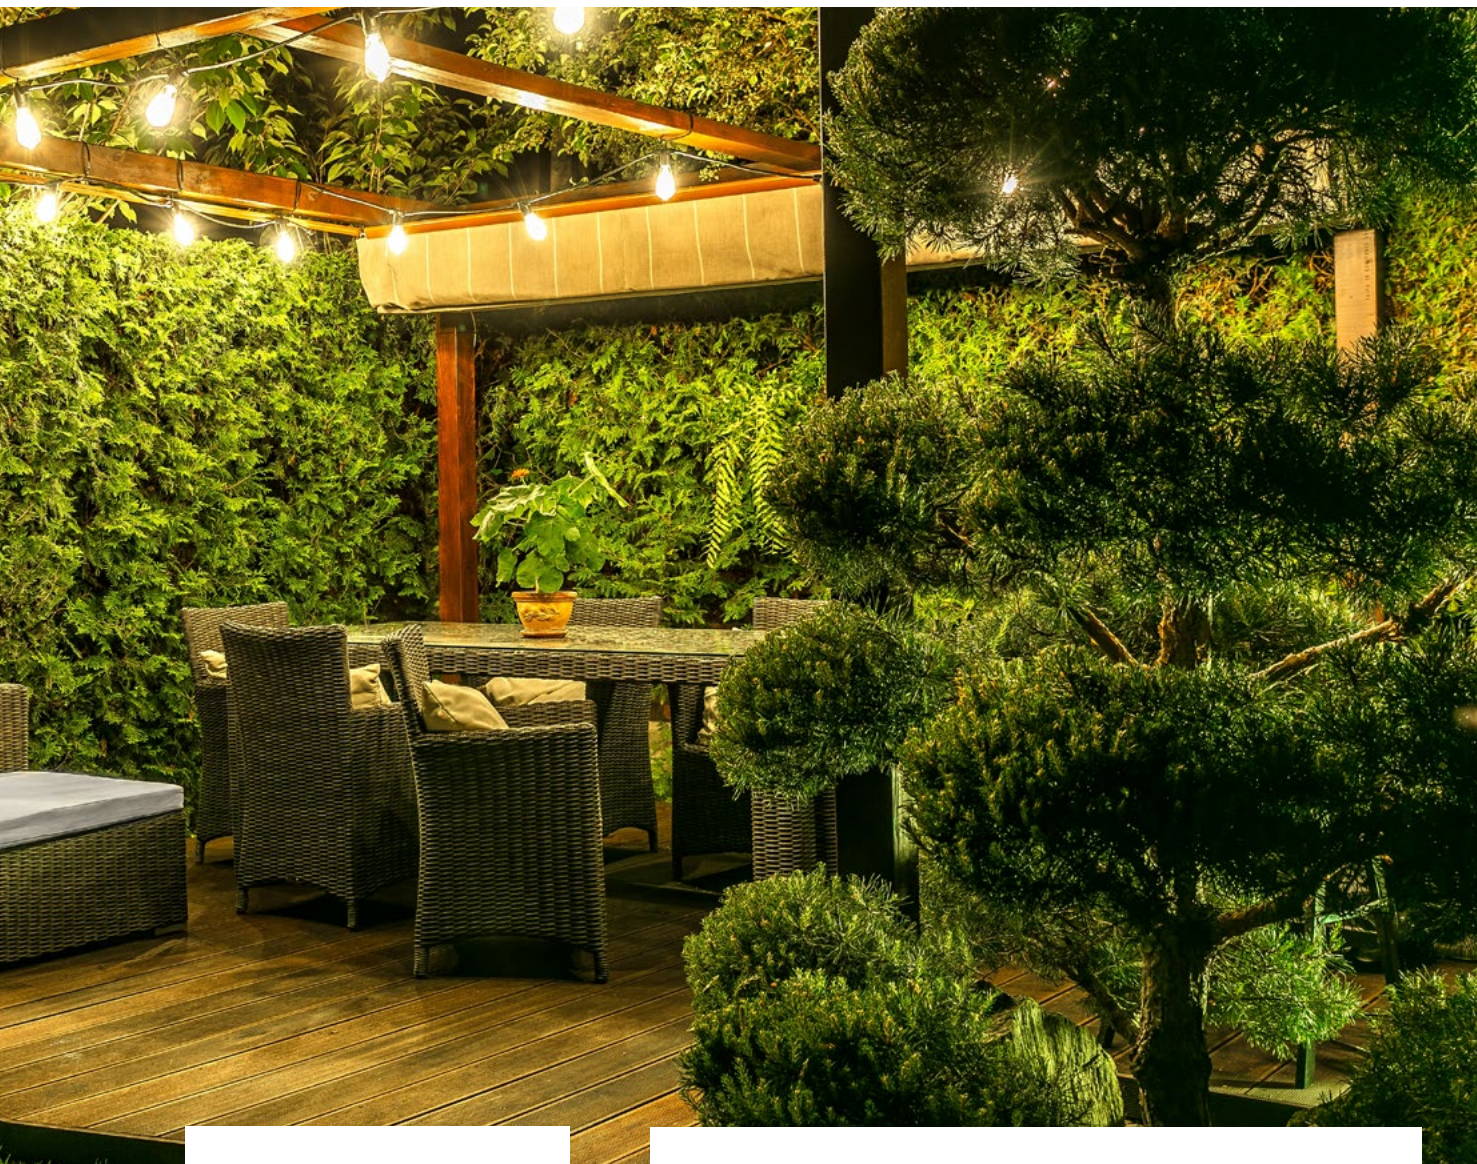

Łącząc kilka girland (maksymalnie 10), zyskujemy niesamowity efekt świetlny i nadajemy otoczeniu magiczny charakter.