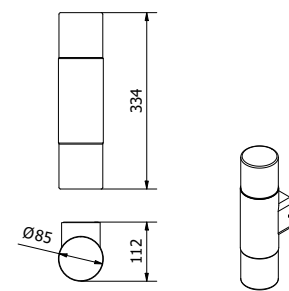

OS-CORDUA-30