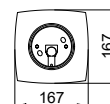

OS-MARINAH-00