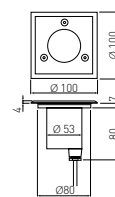

ON-ALFAOGU10-06

ON-ALFAKGU10-06

ON-ALFAKGU10-06

ON-ALFAOGU10-06	max 50 W	pierścień - stal nierdzewna, korpus - aluminium, puszka montażowa - PC	inox	5901867109934
ON-ALFAKGU10-06				5901867109958
ON-ALFAOGU10-06 MINI	max 10 W	pierścień - stal nierdzewna; obudowa - aluminium		5901867119889
ON-ALFAKGU10-06 MINI				5901867119896
ON-ALFAO-C1W	-	pokrywka jednokierunkowa		5901867122360
ON-ALFAO-C2W	-	pokrywka dwukierunkowa		5901867122384