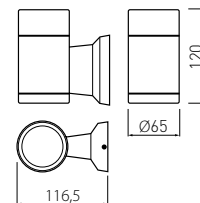

LD-BALGU10-0S