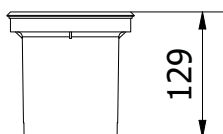

ON-BETAOGU10RK-06

ON-BETAKGU10RK-06

ON-BETAOGU10RK-06	max 50 W	inox	5902801335341
ON-BETAKGU10RK-06			5902801335488