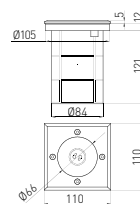

ON-ALFAKGU10-06