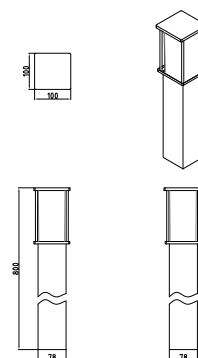

OS-KEMIP80-30