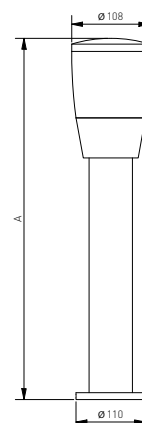

**NEW**

OS-TORP80-00

OS-TORP50-00

OS-TOR0AU-00

OS-TOR0AU-00

OS-TORP50-00 500 mm  
OS-TORP80-00 800 mm

Folder	W	W	Barcode
OS-TORP50-00	max 15 W	czarny	5902801337048
OS-TORP80-00			5902801337116
OS-TOR0AU-00			5902801337116