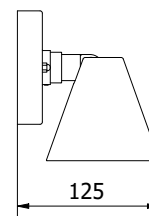

OS-USTI0UD-30