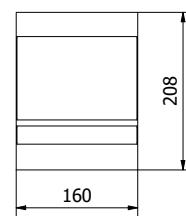

OS-ESOE2711-80	max. 11 W	czarny	5902801227363
OS-ESOE2711-20		inox	5902801227318