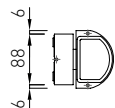

LD-SILVAGU10J-80
LD-SILVAGU10J-20