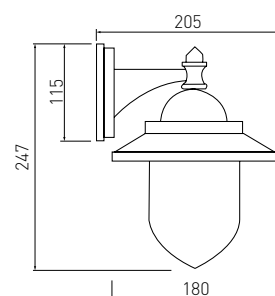

OS-TOS0DA-00
OS-TOS0DA-00

OS-TOS0DA-00	max 60 W	czarny	5901867199171
OS-TOS0DA-80		szary	5902801456718