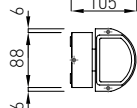

Budynki, w których elewację zaprojektowano z dbałością o prostotę i funkcjonalność, z minimalnym wykorzystaniem ozdób i dodatków to miejsca, gdzie powinno się wykorzystywać kinkiety o geometrycznych kształtach. Kinkiet elewacyjny charakteryzujący się nowoczesnym designem, stanowi eleganckie rozwiązanie dla domów jednorodzinnych oraz nowoczesnych osiedli.

Szukając trwałych rozwiązań warto jest postawić na lampy z rodziny Silva. Do ich produkcji zastosowano odporne na korozję aluminium i hartowane szkło.

LD-SILVAGU10J-80	max 50 W	szary	5901867122117
LD-SILVAGU10J-20	max 50 W	czarny	5901867122131
LD-SILVAGU10D-80	max 2x 50 W	szary	5901867122155
LD-SILVAGU10D-20	max 2x 50 W	czarny	5901867122179