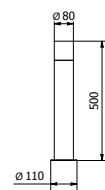

OS-LARGP40-30