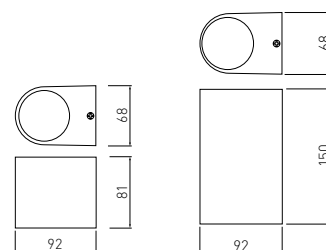

INFO

LD-TIAGOGU10J-20	max 35 W	jednokierunkowa	czarny	5901867162144
LD-TIAGOGU10J-01			inox	5902801255984
LD-TIAGOGU10D-20	max 2x35 W	dwukierunkowa	czarny	5901867162151
LD-TIAGOGU10D-01			inox	5902801256042
LD-TIAGOGU10J-20KW	max 35 W	jednokierunkowa	czarny	5902801211102
LD-TIAGOGU10J-01KW			inox	5902801203305
LD-TIAGOGU10D-20KW	max 2x35 W	dwukierunkowa	czarny	5902801212352
LD-TIAGOGU10D-01KW			inox	5902801203329