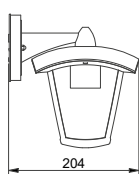

OS-MARINAUA-00