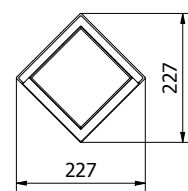

Elewację możemy ozdobić wariantem owalnym i kwadratowym.

LD-CANTI12WOK-40

LD-CANTI12WKW-40

LD-CANTI12WOK-40

LD-CANTI12WKW-40

LD-CANTI12WOK-40	12 W	4000 K	1000 lm	czarny	5902801319648
LD-CANTI12WKW-40					5902801320583