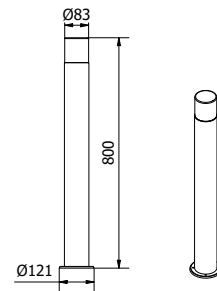

OS-CORP80-30