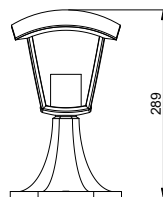

OS-MARINAP3-00