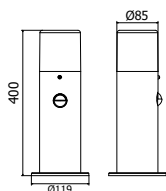

OS-CORP40P-30