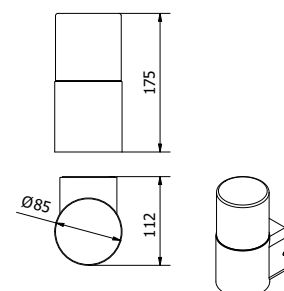

OS-COR0UA-30

OS-COR0UA-30	max 25 W	grafit	5902801288951
OS-CORDUA-30			5902801289002
OS-CORP40-30			5902801288944
OS-CORP80-30			5902801289088