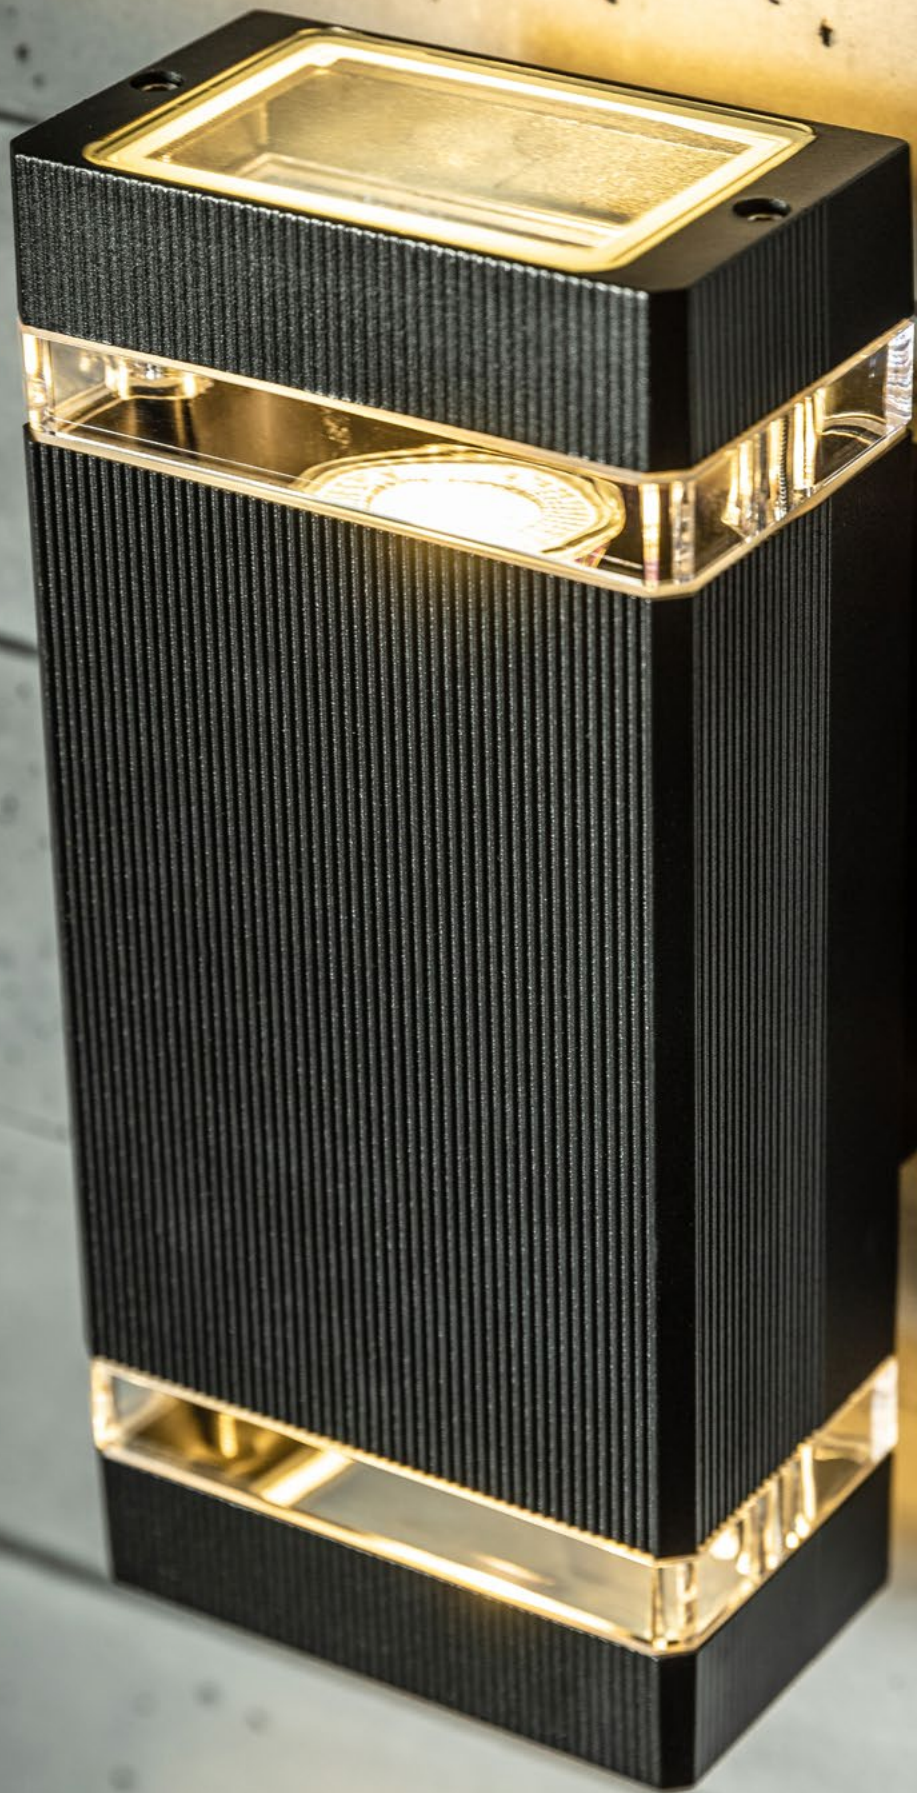

LD-NESSAGU10D-20

LD-NESSAGU10D-80

Nessa występuje w wariancie jednokierunkowym i dwukierunkowym.

LD-NESSAGU10J-20

LD-NESSAGU10J-80

LD-NESSAGU10J-80  
LD-NESSAGU10J-20

LD-NESSAGU10D-80  
LD-NESSAGU10D-20

			
LD-NESSAGU10J-80	50 W	szary	5901867122230
LD-NESSAGU10J-20	50 W	czarny	5901867122254
LD-NESSAGU10D-80	max 2x 50 W	szary	5901867122193
LD-NESSAGU10D-20	max 2x 50 W	czarny	5901867122216