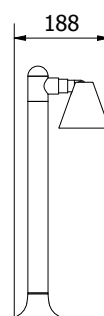

OS-USTIP80-30

OS-USTIP40-30

OS-USTI0UD-30

OS-USTIP40-30

OS-USTIP80-30

OS-USTI0UD-30

OS-USTI0UD-30	max 25 W	grafit	5902801335327
OS-USTIP40-30			5902801335273
OS-USTIP80-30			5902801335396

Nowoczesna lampa w loftowym klimacie. Idealna dla osób szukających efektownego oświetlenia ogrodu i trawnika. Sprawdzi się przy ścieżkach ogrodowych, parkowych, wjazdowych np. do garażu. Dostępna w klasycznym, grafitowym kolorze, świetnie prezentuje się na tle soczystej zieleni.