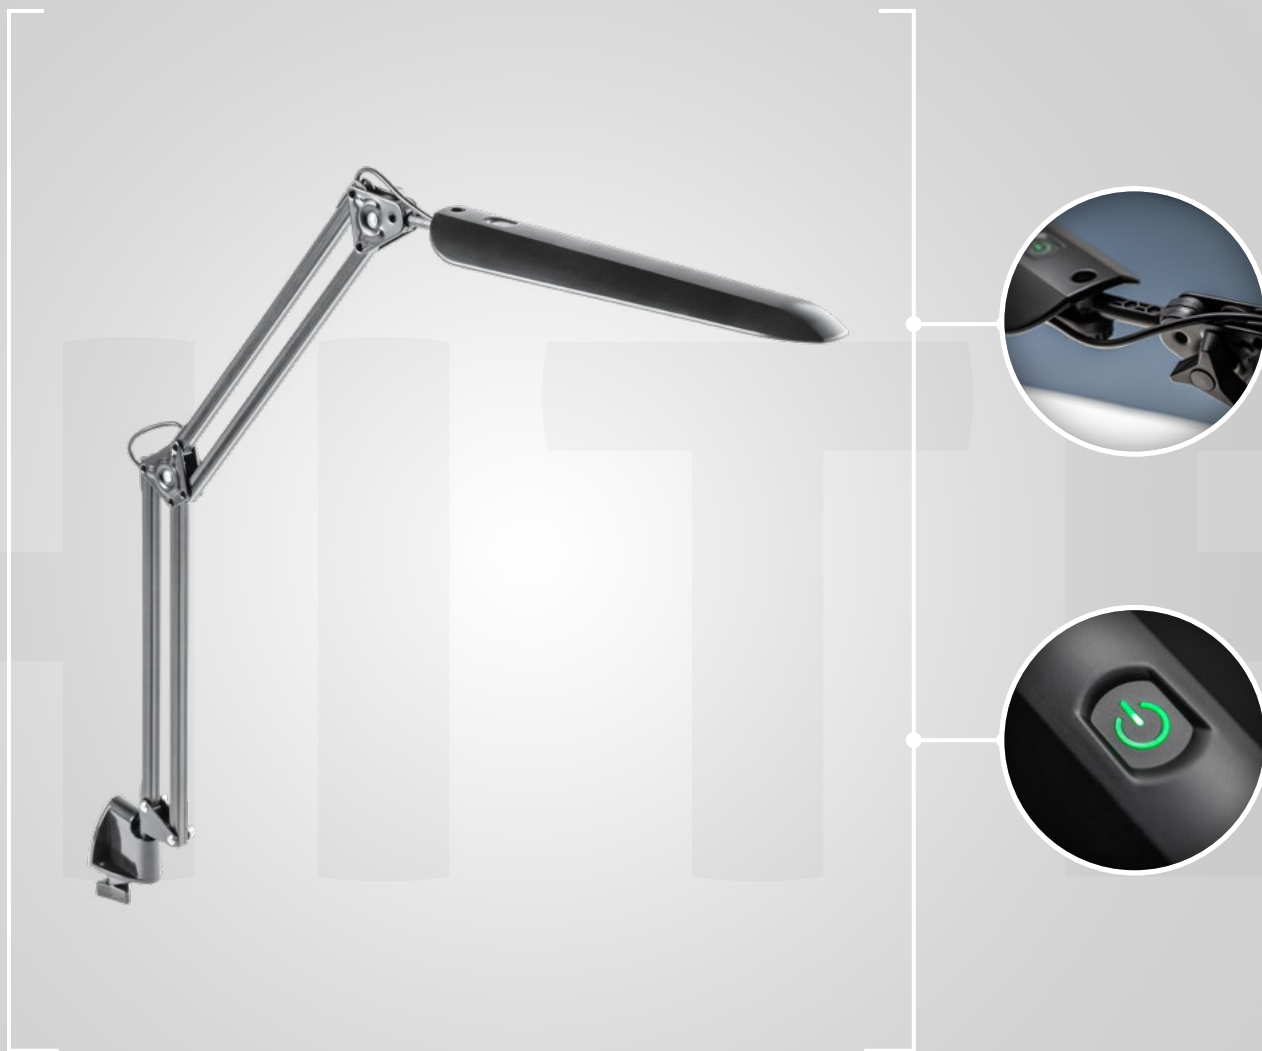

Lampka biurkowa

ARCHITECTO

To praktyczne rozwiązanie
o industrialnym charakterze.